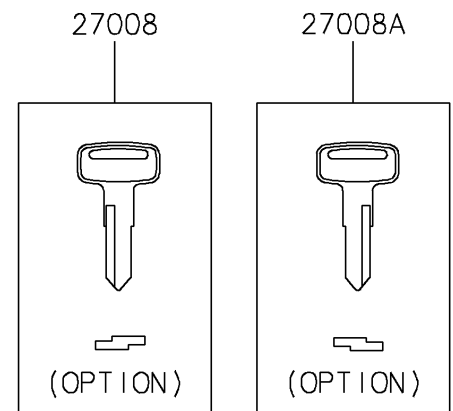

2026 MULE 4000 TRANS™

PARTS DIAGRAM

Ignition Switch

F2770

2026 MULE 4000 TRANS™

PARTS LIST

Ignition Switch

ITEM NAME	PART NUMBER	QUANTITY
-----------	-------------	----------
