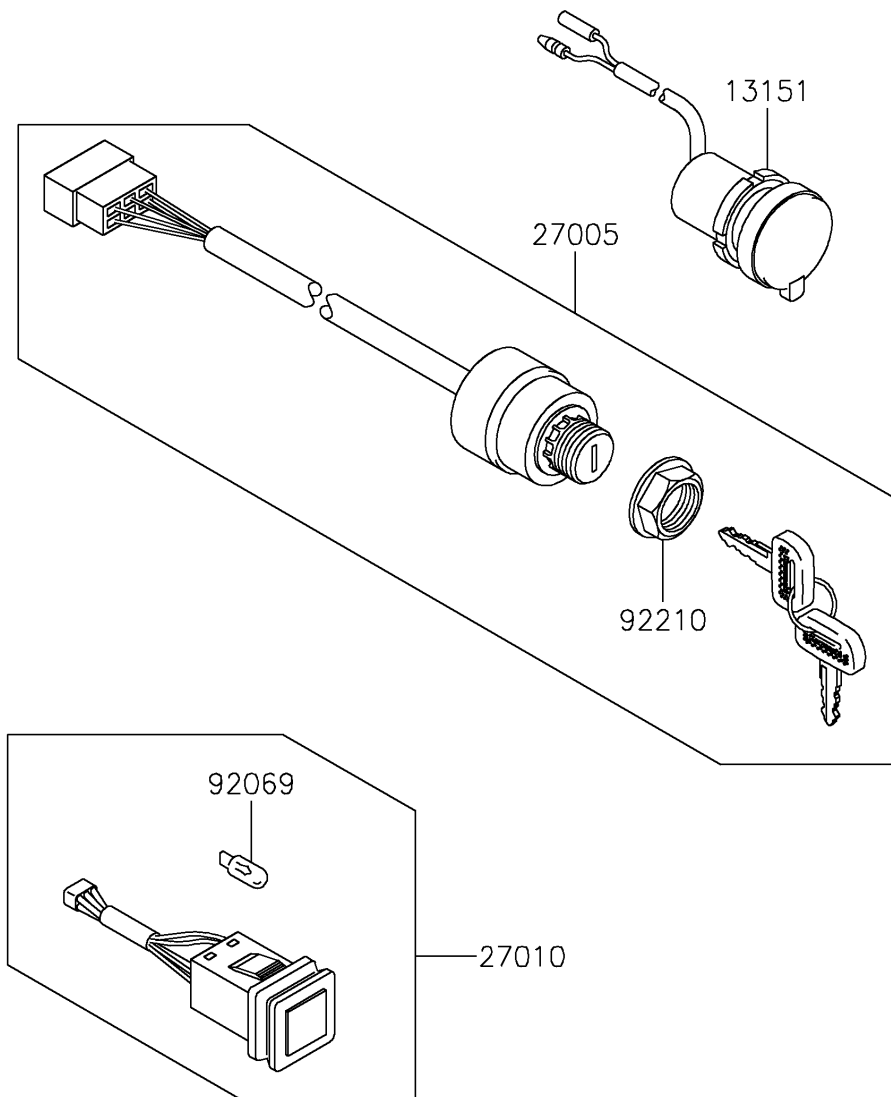

2026 MULE 4000 TRANS™

PARTS DIAGRAM

Ignition Switch

F2770

2026 MULE 4000 TRANS™

PARTS LIST

Ignition Switch

ITEM NAME	PART NUMBER	QUANTITY
-----------	-------------	----------
