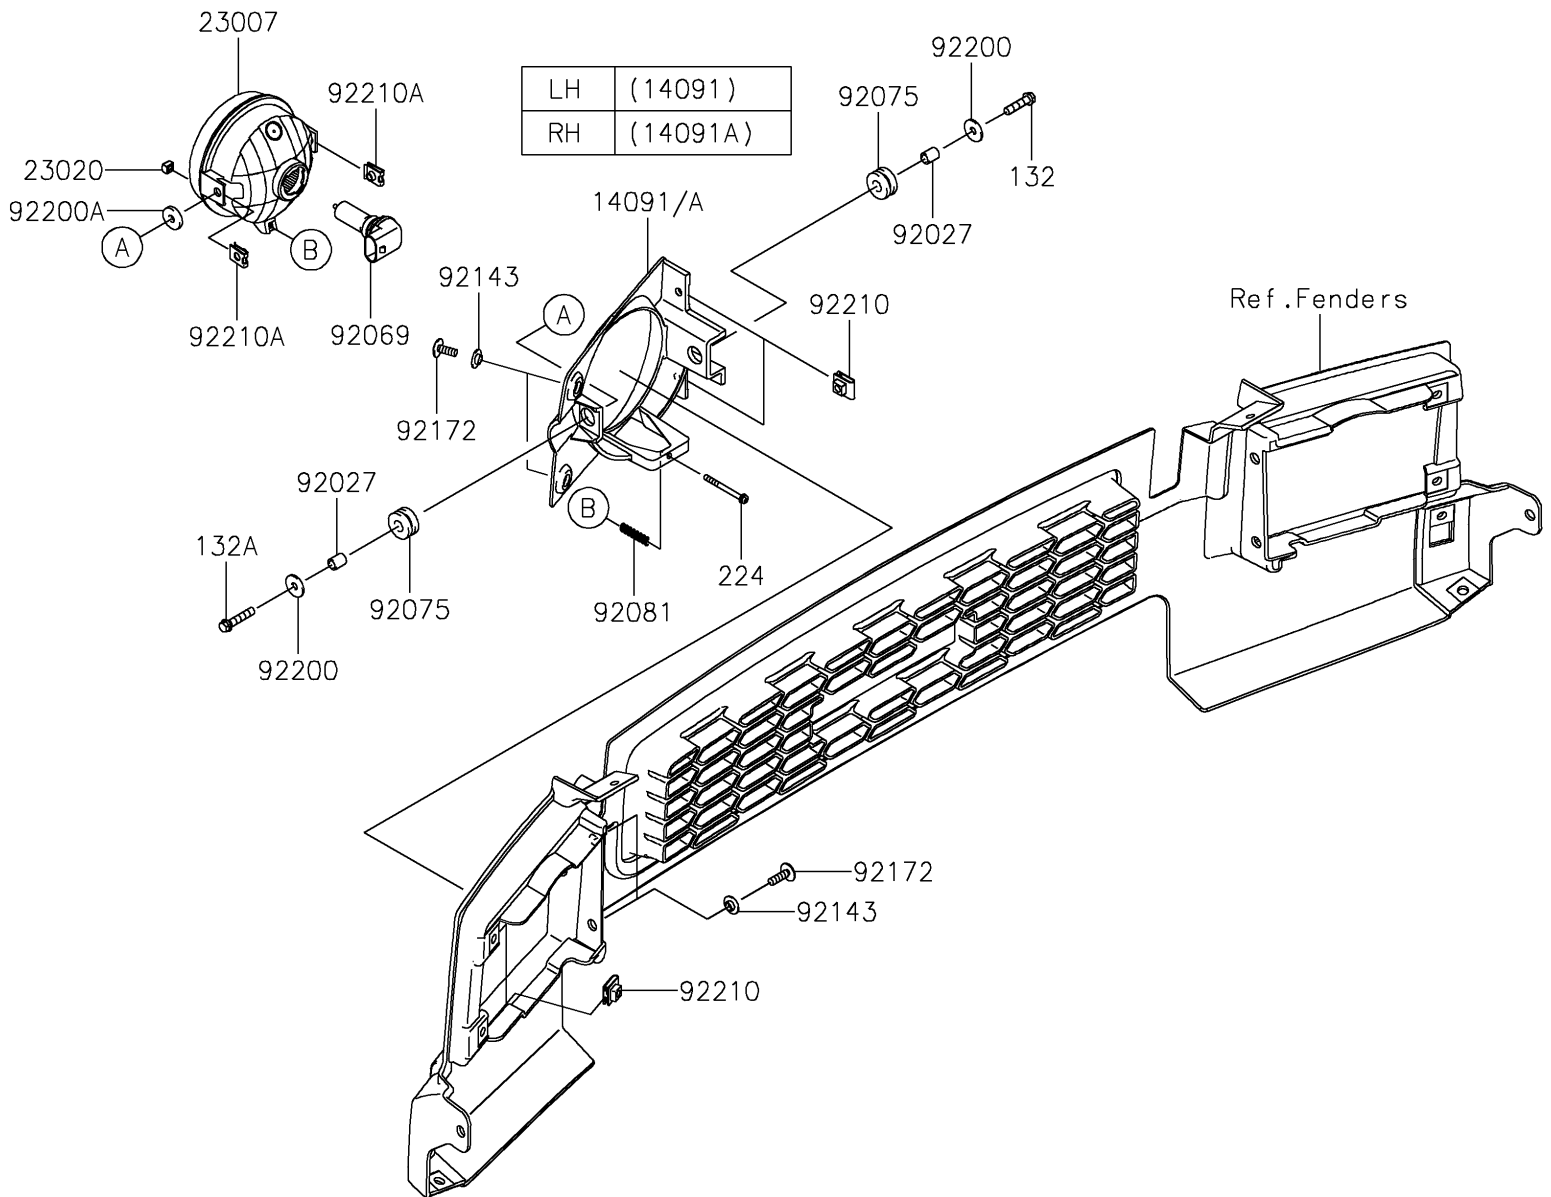

2026 MULE 4000 TRANS™

PARTS DIAGRAM

Headlight(s)

F2710

2026 MULE 4000 TRANS™

PARTS LIST

Headlight(s)

ITEM NAME

PART NUMBER

QUANTITY
