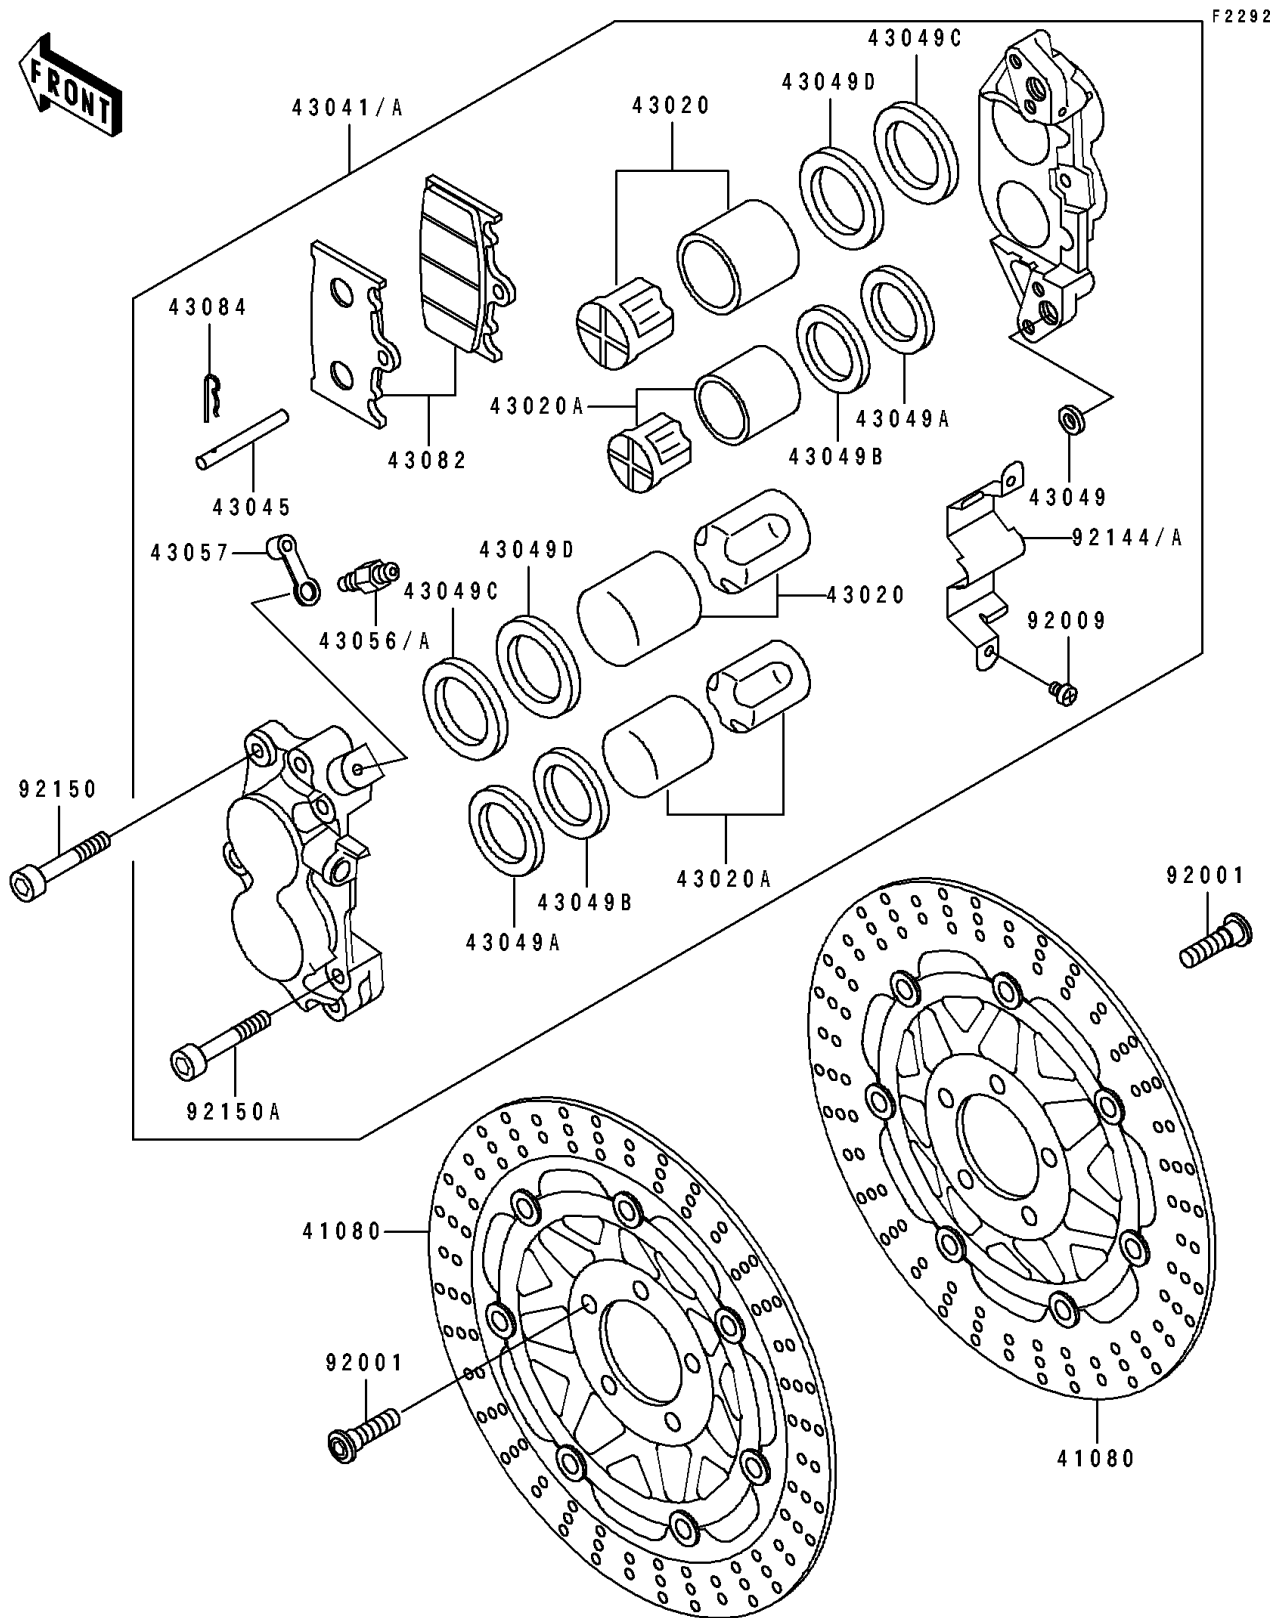

1993 Ninja[®] ZX[™]-7R

PARTS DIAGRAM

Front Brake

1993 Ninja[®] ZX[™]-7R

PARTS LIST

Front Brake

ITEM NAME

PART NUMBER

QUANTITY
