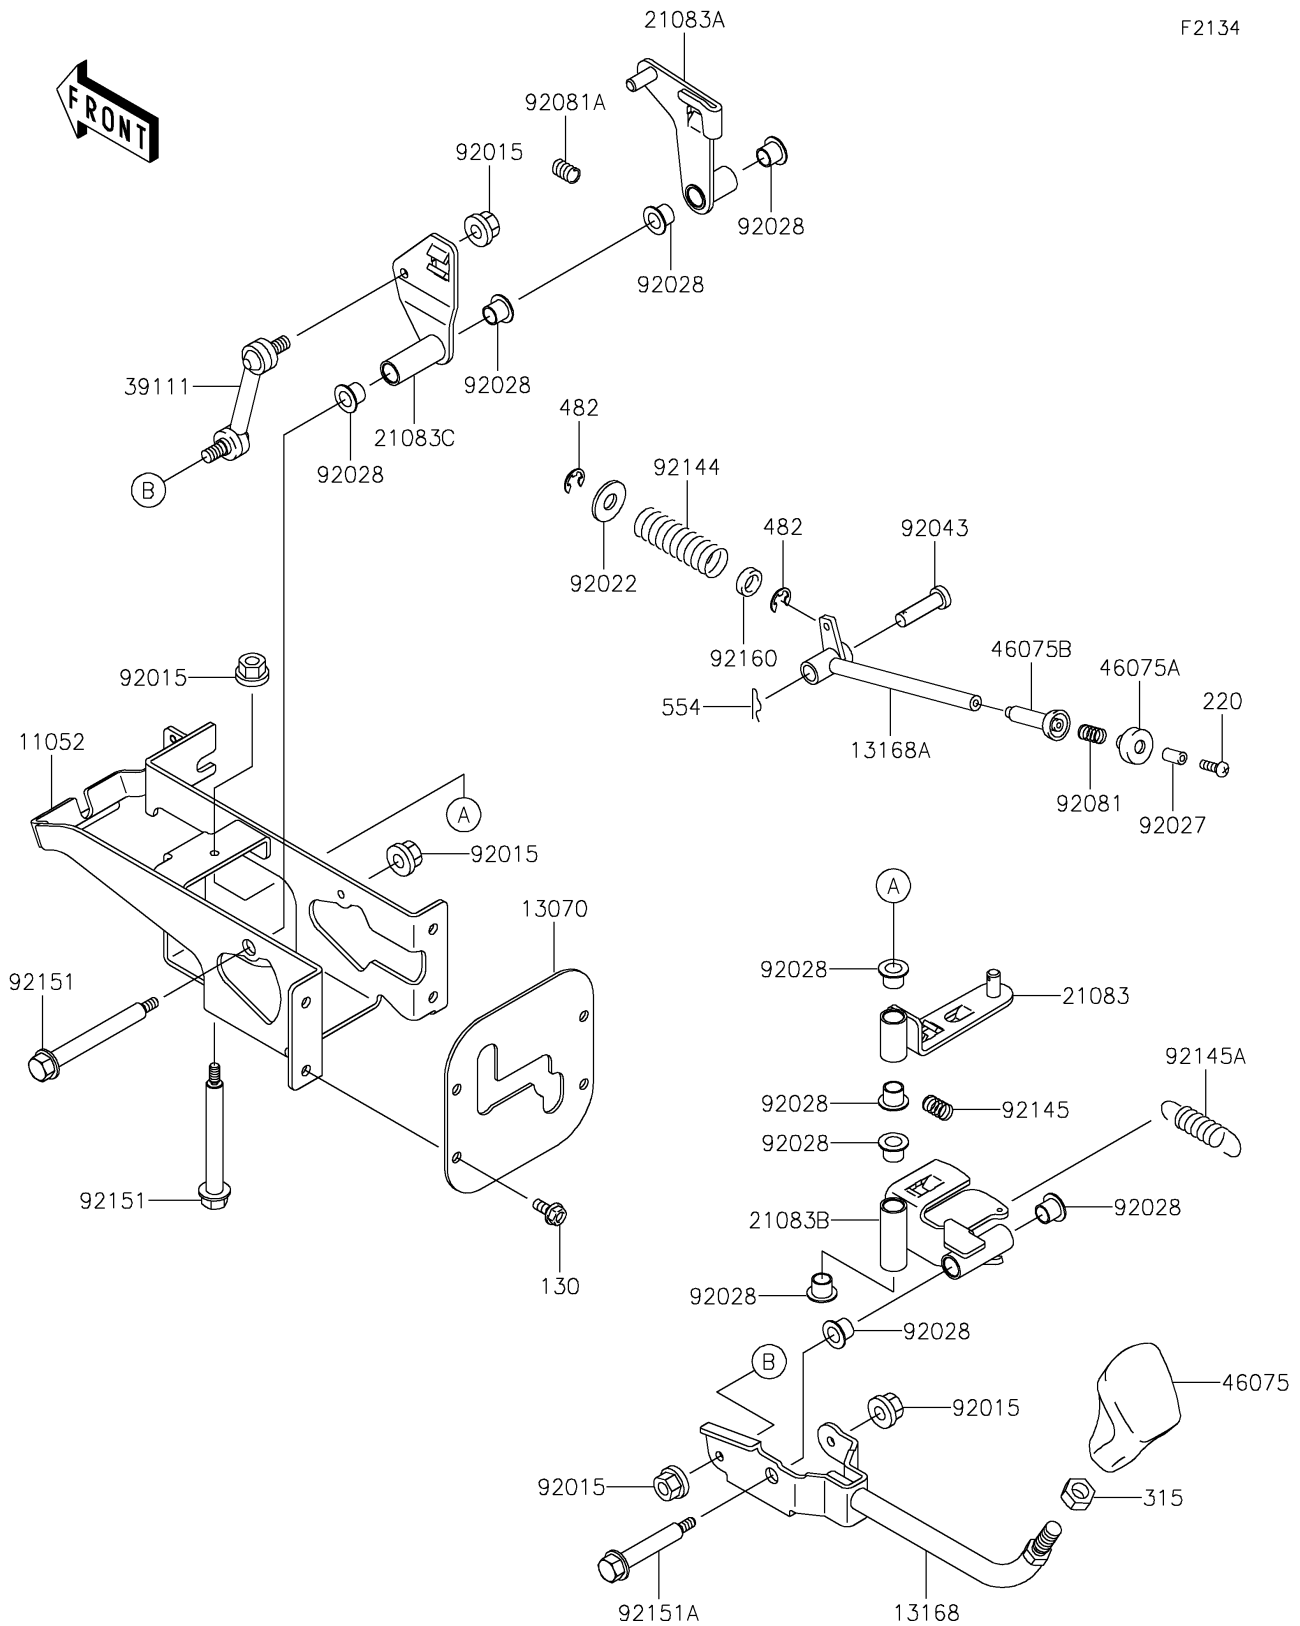

2026 MULE 4000 TRANS™

PARTS DIAGRAM

Shift Lever(s)

F2134

2026 MULE 4000 TRANS™

PARTS LIST

Shift Lever(s)

ITEM NAME

PART NUMBER

QUANTITY
