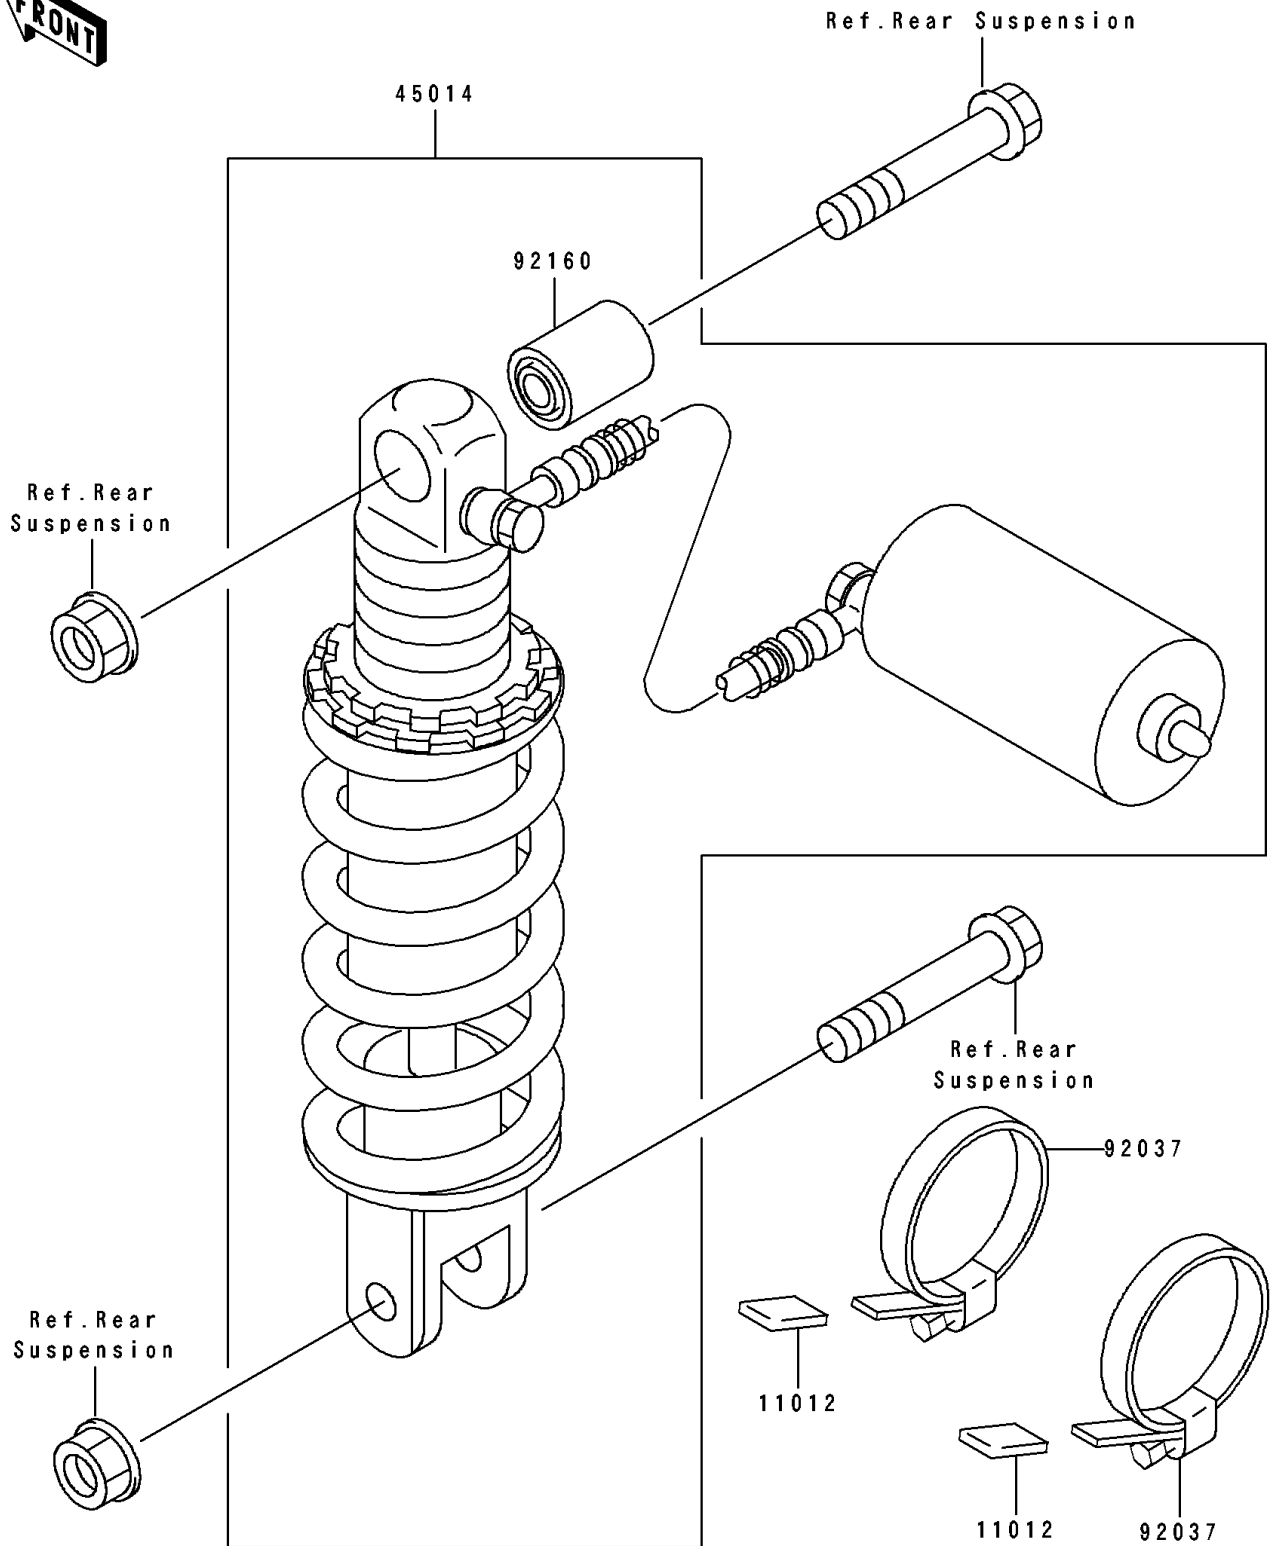

1993 Ninja[®] ZX[™]-7R

PARTS DIAGRAM

Shock Absorber(s)

F2280

1993 Ninja[®] ZX[™]-7R

PARTS LIST

Shock Absorber(s)

ITEM NAME

PART NUMBER

QUANTITY
