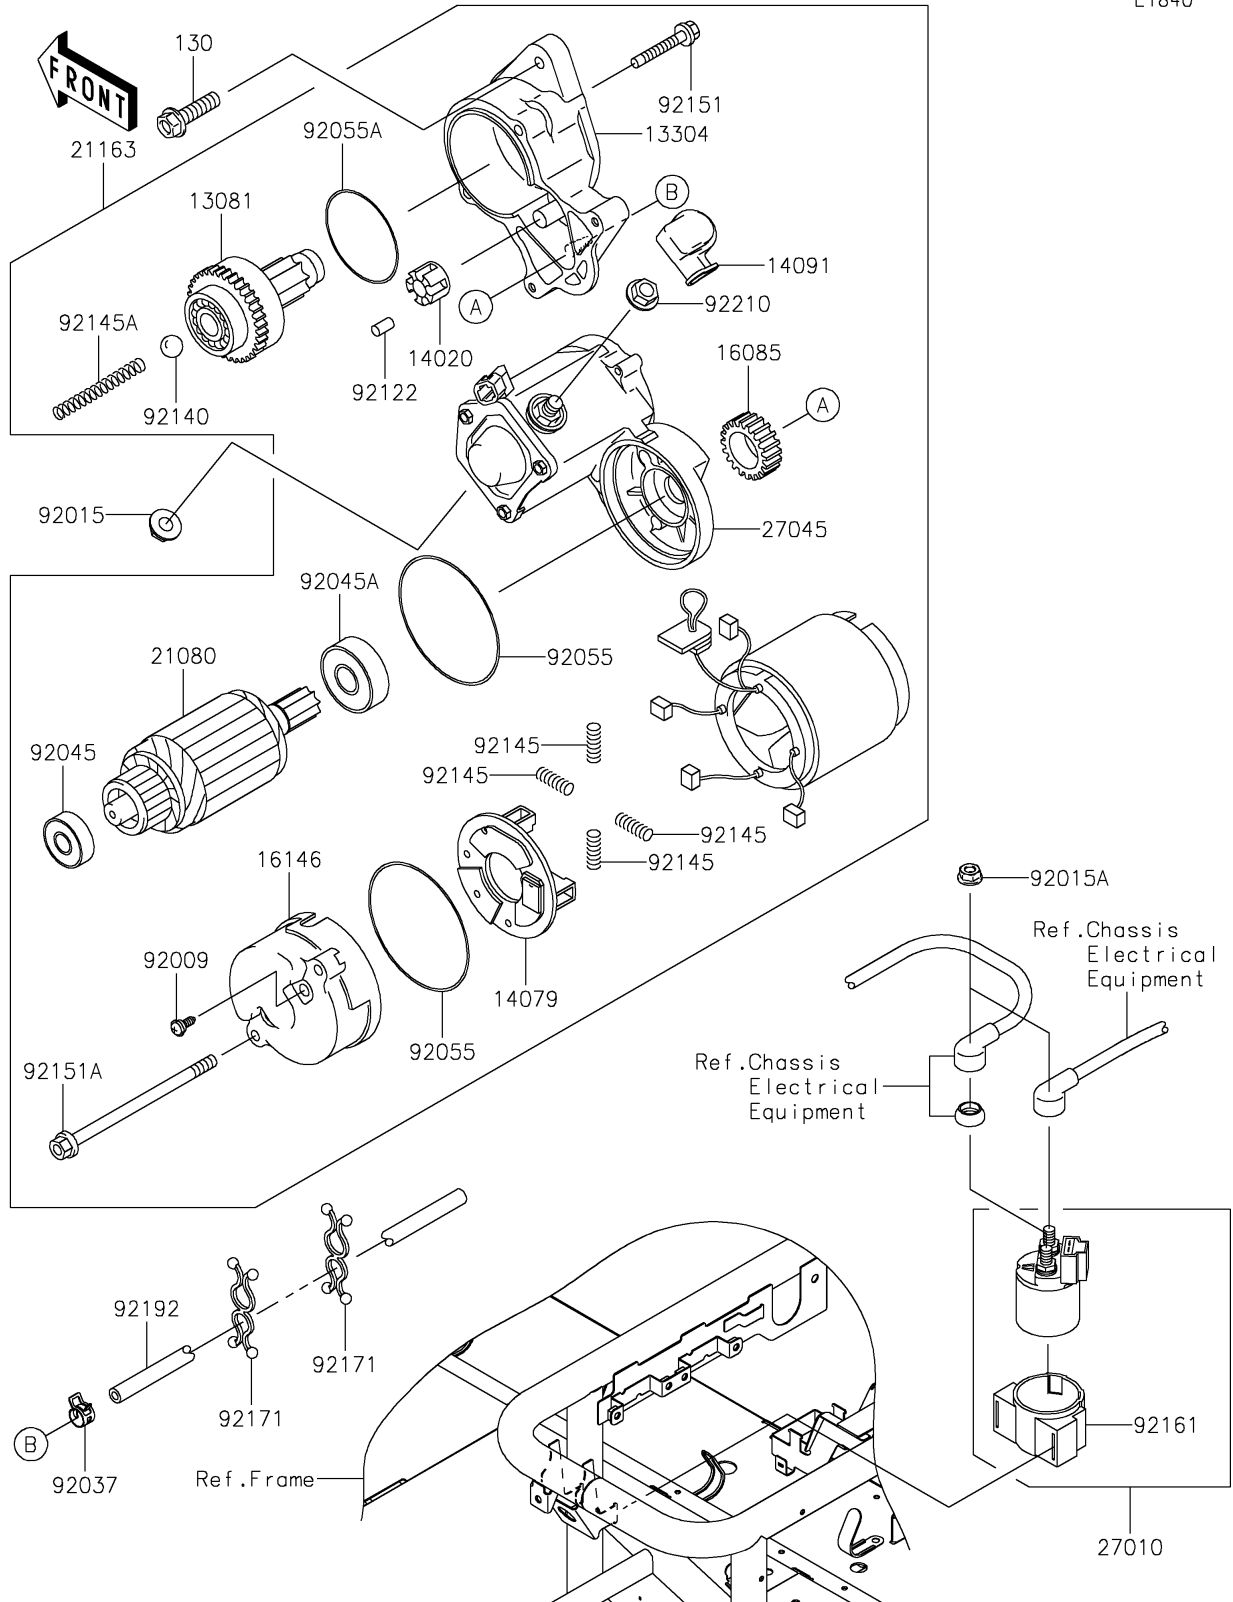

2026 MULE 4000 TRANS™

PARTS DIAGRAM

Starter Motor

E1840

2026 MULE 4000 TRANS™

PARTS LIST

Starter Motor

ITEM NAME

PART NUMBER

QUANTITY
