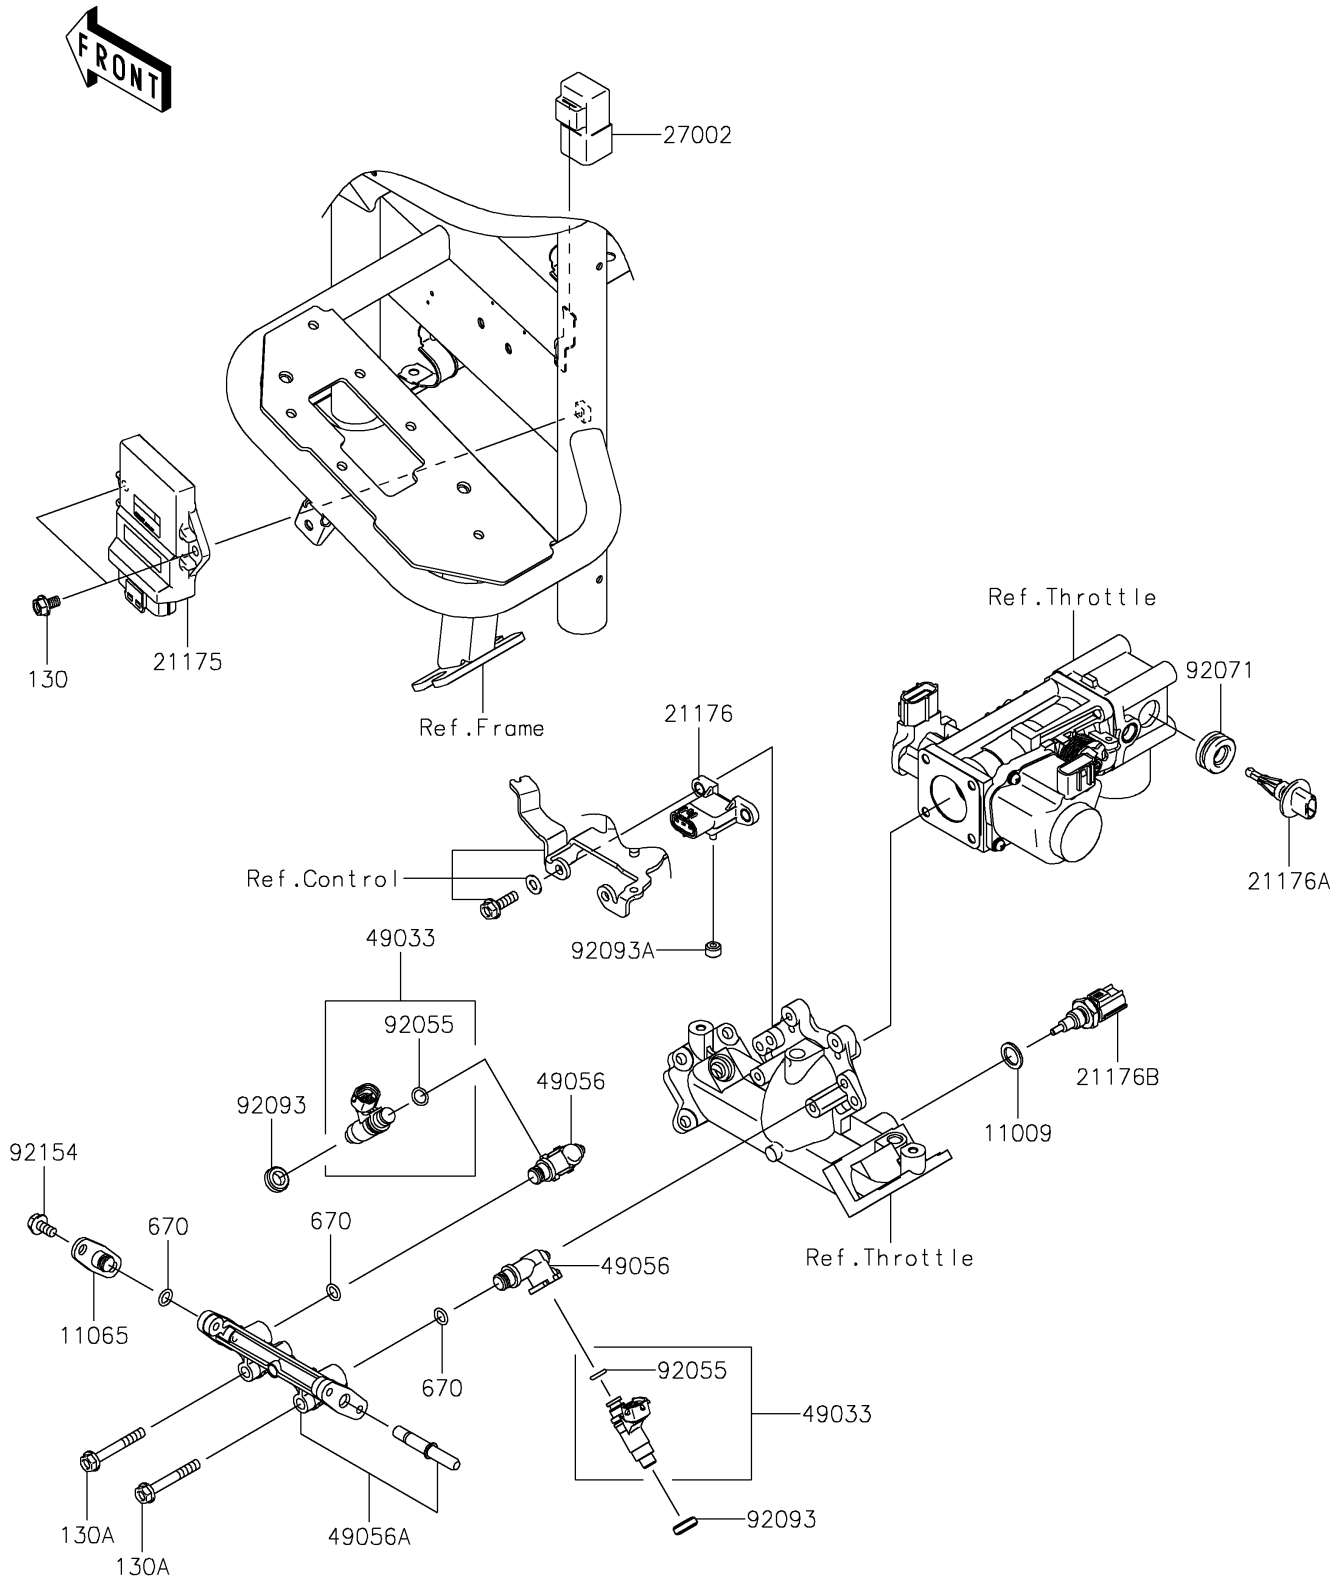

2026 MULE 4000 TRANS™

PARTS DIAGRAM

Fuel Injection

E1530

2026 MULE 4000 TRANS™

PARTS LIST Fuel Injection

ITEM NAME	PART NUMBER	QUANTITY
-----------	-------------	----------
