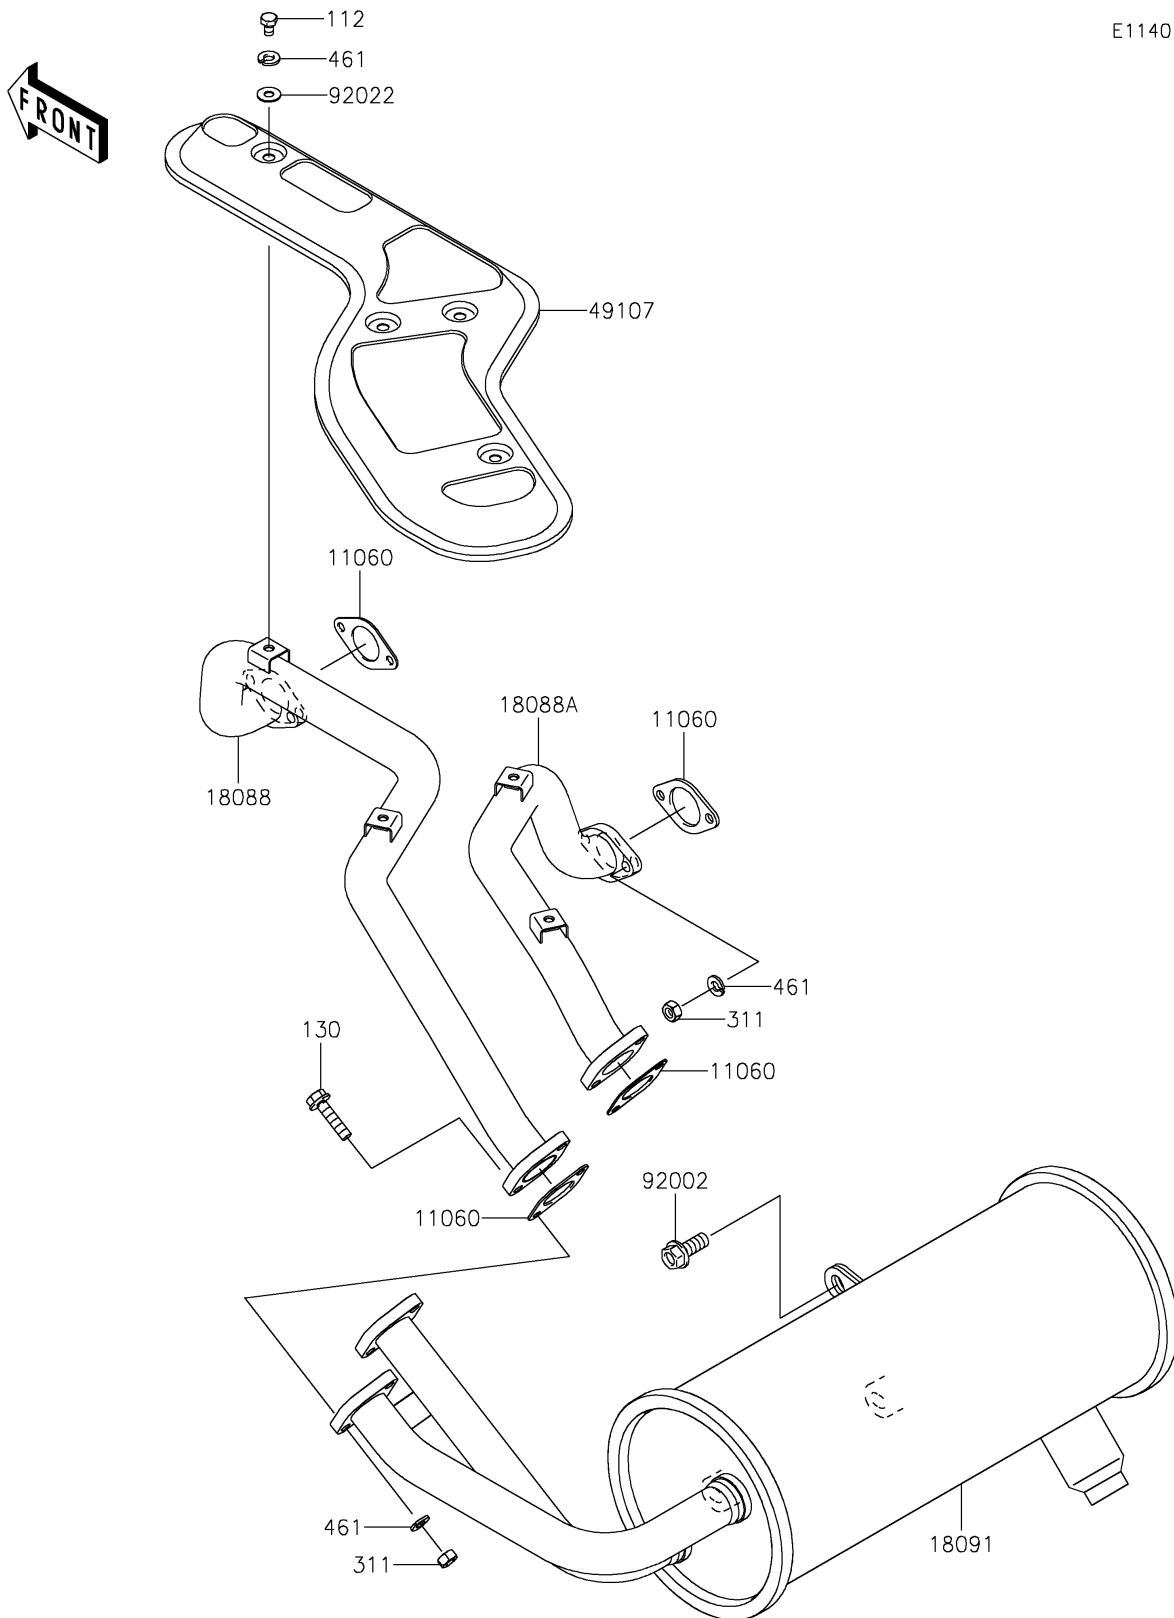

2025 MULE 4000 TRANS™

PARTS DIAGRAM

Muffler(s)

E1140

2025 MULE 4000 TRANS™

PARTS LIST

Muffler(s)

ITEM NAME	PART NUMBER	QUANTITY
GASKET,EXHAUST PIPE (Ref # 11060)	11060-2079	4
PIPE-EXHAUST,FR (Ref # 18088)	18088-0518	1
PIPE-EXHAUST,RR (Ref # 18088A)	18088-0519	1
BODY-COMP-MUFFLER (Ref # 18091)	18091-1104	1
COVER-EXHAUST PIPE (Ref # 49107)	49107-1211	1
BOLT,8X20 (Ref # 92002)	92002-1250	3
WASHER,6.5X16X1.0 (Ref # 92022)	92022-1093	4
BOLT-UPSET,6X10 (Ref # 112)	112BA0610	4
BOLT-FLANGED,6X25 (Ref # 130)	130BA0625	4
NUT-HEX,6MM (Ref # 311)	311BA0600	8
WASHER-SPRING,6MM (Ref # 461)	461DA0600	12