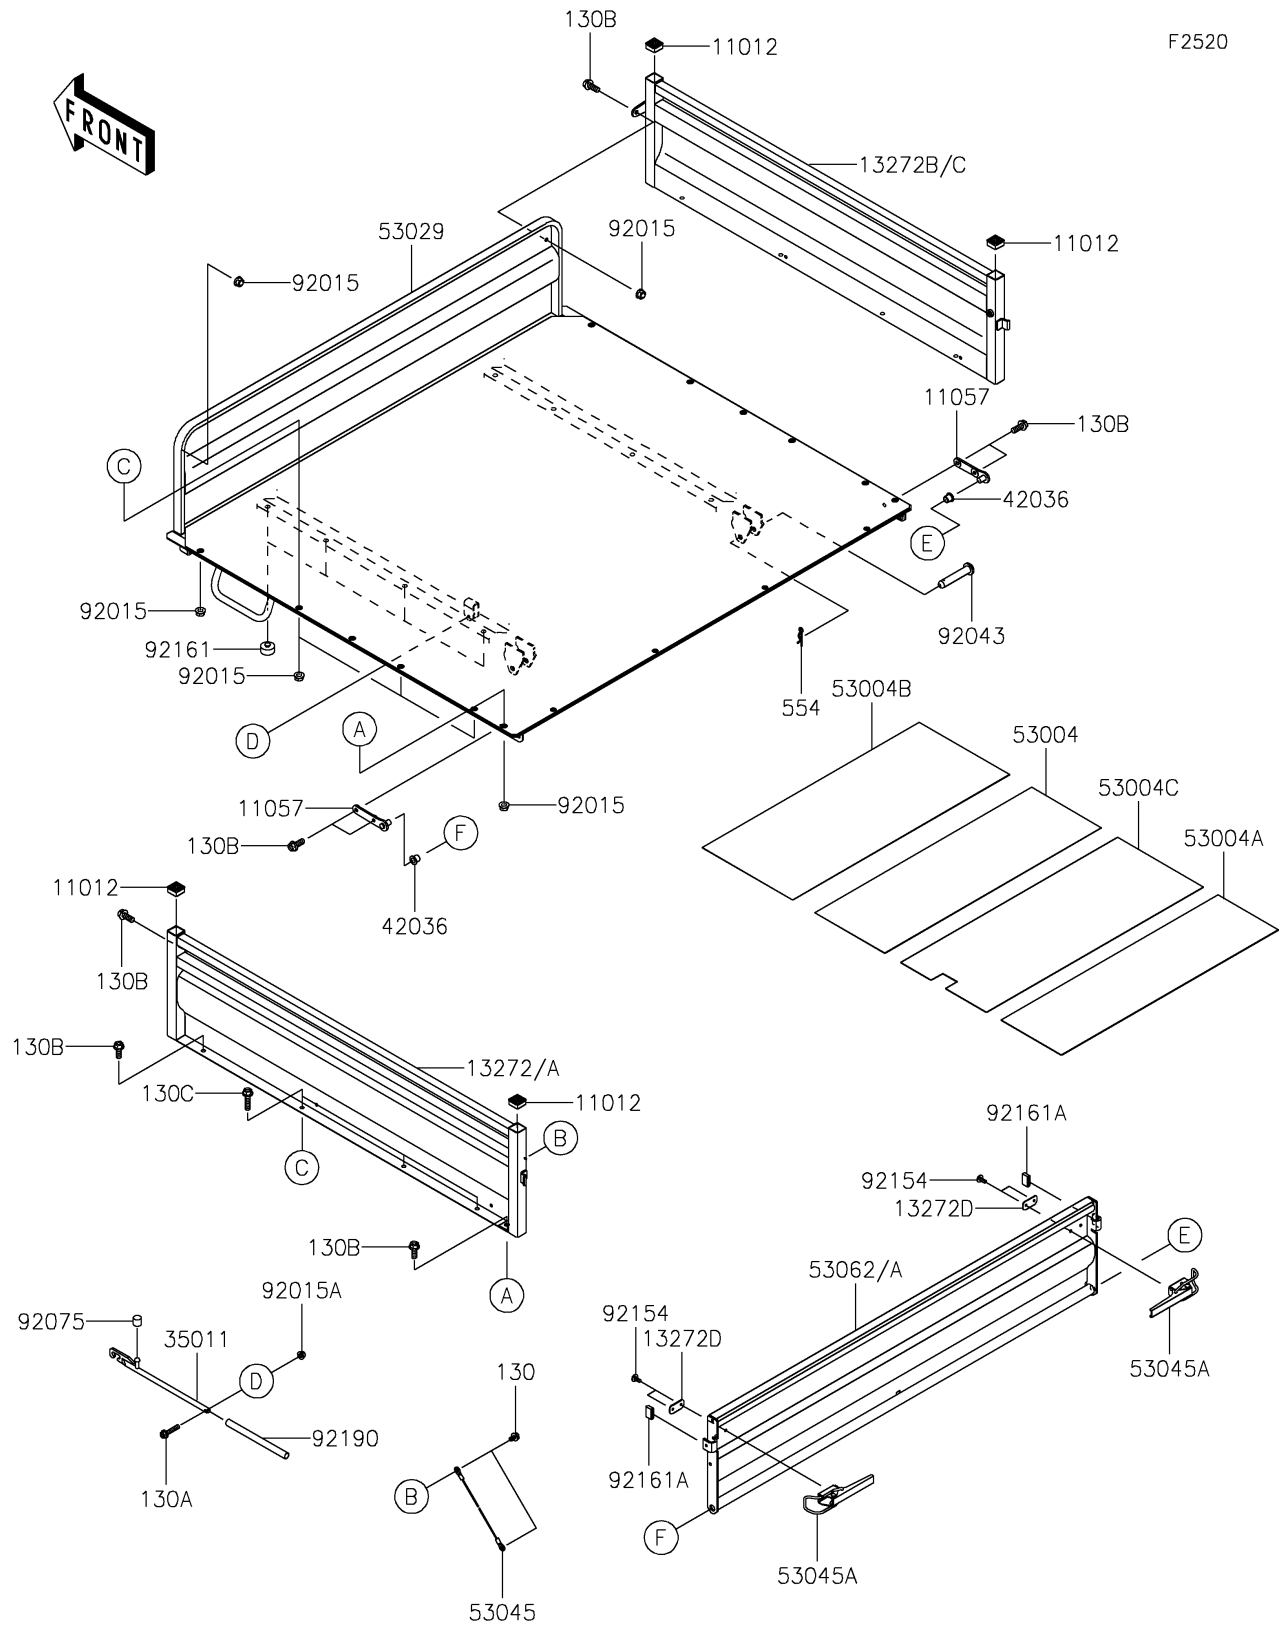

2026 MULE™ 4000

PARTS DIAGRAM

Carrier(s)

2026 MULE™ 4000

PARTS LIST

Carrier(s)

Kawasaki
Let the Good Times Roll®

ITEM NAME	PART NUMBER	QUANTITY
CAP (Ref # 11012)	11012-1784	4
BRACKET, TAIL GATE (Ref # 11057)	11057-1623	2
PLATE, SIDE, LH, D.R. RED (Ref # 13272)	13272-2891-16M	1
PLATE, SIDE, LH, T. GREEN (Ref # 13272A)	13272-2891-42T	1
PLATE, SIDE, RH, D.R. RED (Ref # 13272B)	13272-2892-16M	1
PLATE, SIDE, RH, T. GREEN (Ref # 13272C)	13272-2892-42T	1
PLATE (Ref # 13272D)	13272-7516	2
STAY, CARRIER STOPPER (Ref # 35011)	35011-1648	1
SLEEVE (Ref # 42036)	42036-0839	2
MAT, CARRIER (Ref # 53004)	53004-0639	1
MAT, CARRIER (Ref # 53004A)	53004-0640	1
MAT, CARRIER (Ref # 53004B)	53004-0642	1
MAT, CARRIER (Ref # 53004C)	53004-0643	1
CARRIER, BASE PLATE, T. BLACK (Ref # 53029)	53029-0365-388	1
HOOK-ASSY, CABLE (Ref # 53045)	53045-0030	2
HOOK-ASSY (Ref # 53045A)	53045-0033	2
GATE-TAIL, D.R. RED (Ref # 53062)	53062-0028-16M	1
GATE-TAIL, T. GREEN (Ref # 53062A)	53062-0028-42T	1
NUT, FLANGED, 8MM (Ref # 92015)	92015-1014	12
NUT, LOCK, FLANGED, 6MM (Ref # 92015A)	92015-1675	1
PIN, 12X65 (Ref # 92043)	92043-1428	2
DAMPER (Ref # 92075)	92075-1817	1
BOLT, SOCKET, 6X14 (Ref # 92154)	92154-4238	4
DAMPER (Ref # 92161)	92161-7510	8
DAMPER (Ref # 92161A)	92161-7519	2
TUBE, 13X16X200 (Ref # 92190)	92190-1401	1
BOLT-FLANGED, 6X10 (Ref # 130)	130BA0610	4
BOLT-FLANGED, 6X30 (Ref # 130A)	130BA0630	1
BOLT-FLANGED, 8X20 (Ref # 130B)	130BA0820	10

2026 MULE™ 4000

PARTS LIST

Carrier(s)

ITEM NAME	PART NUMBER	QUANTITY
BOLT-FLANGED,8X30 (Ref # 130C)	130BA0830	6
PIN-SNAP,12MM (Ref # 554)	554DA1200	2