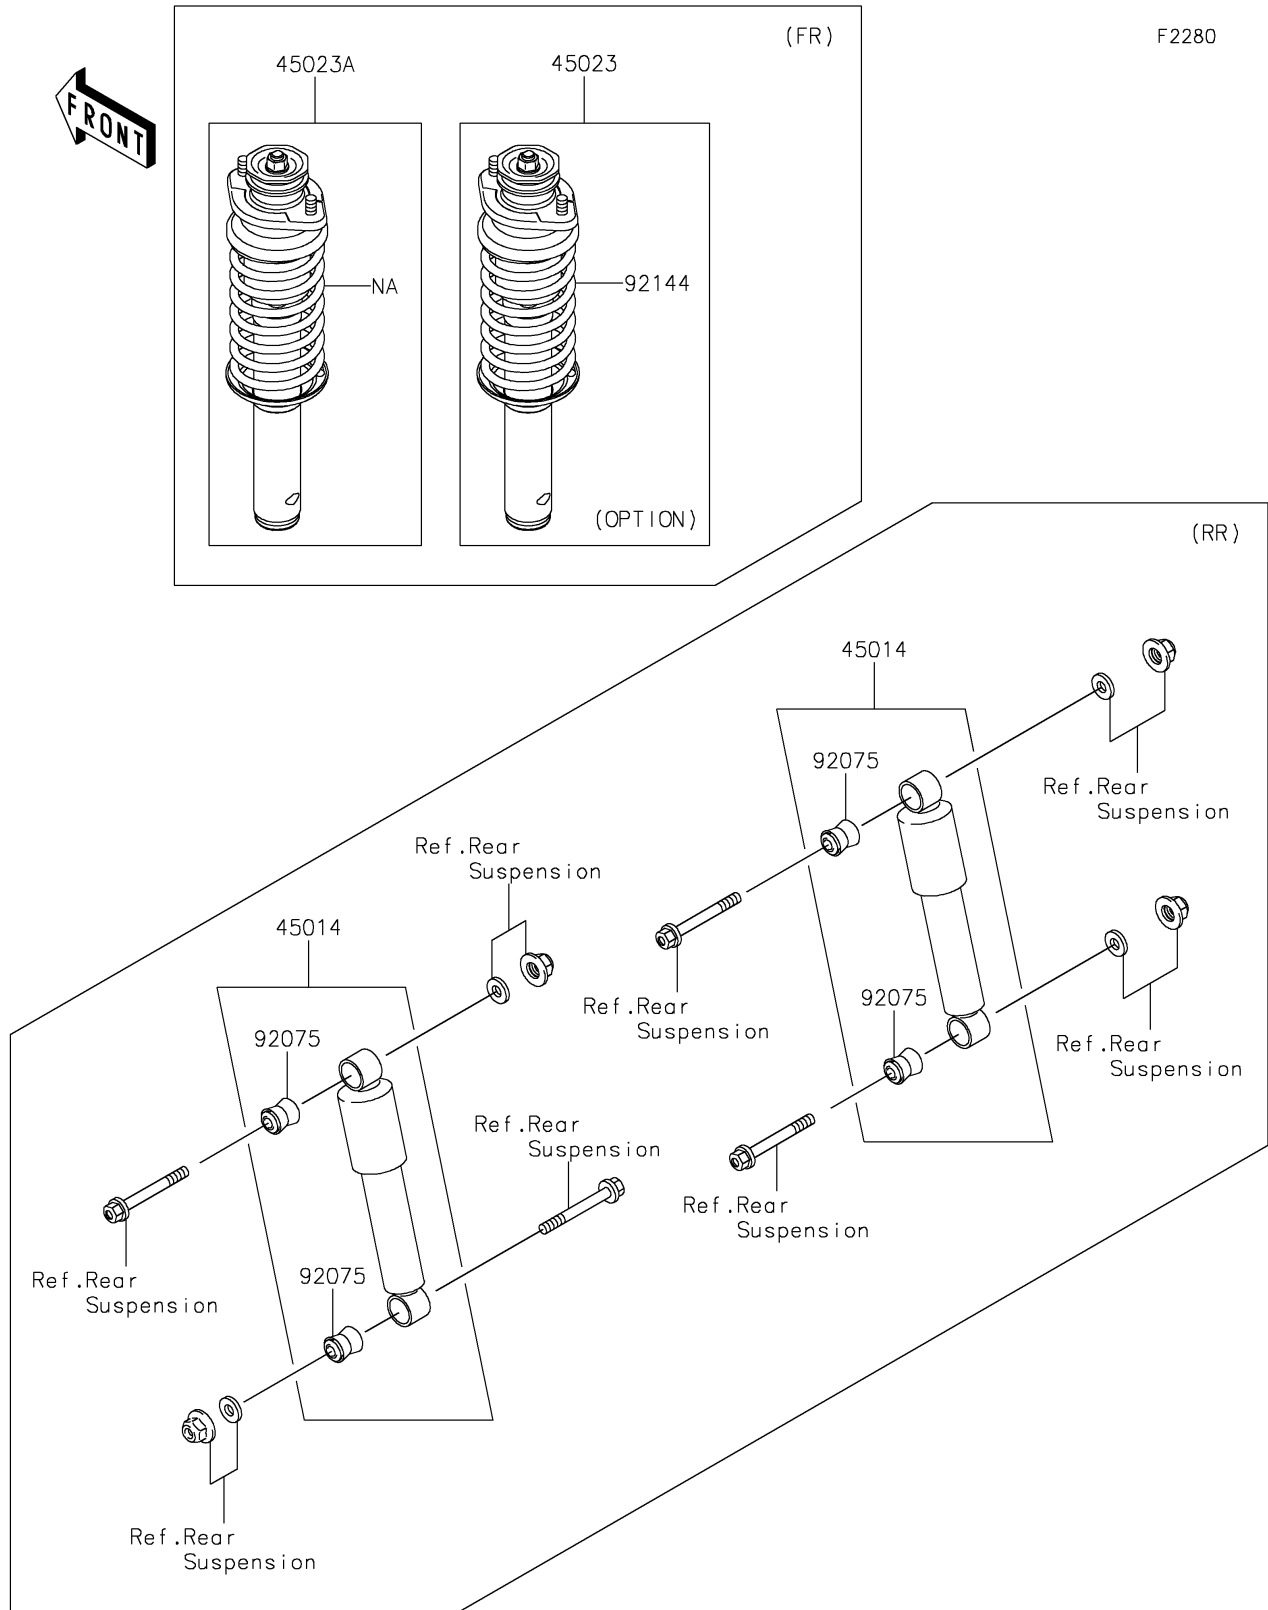

2025 MULE™ 4000

PARTS DIAGRAM

Shock Absorber(s)