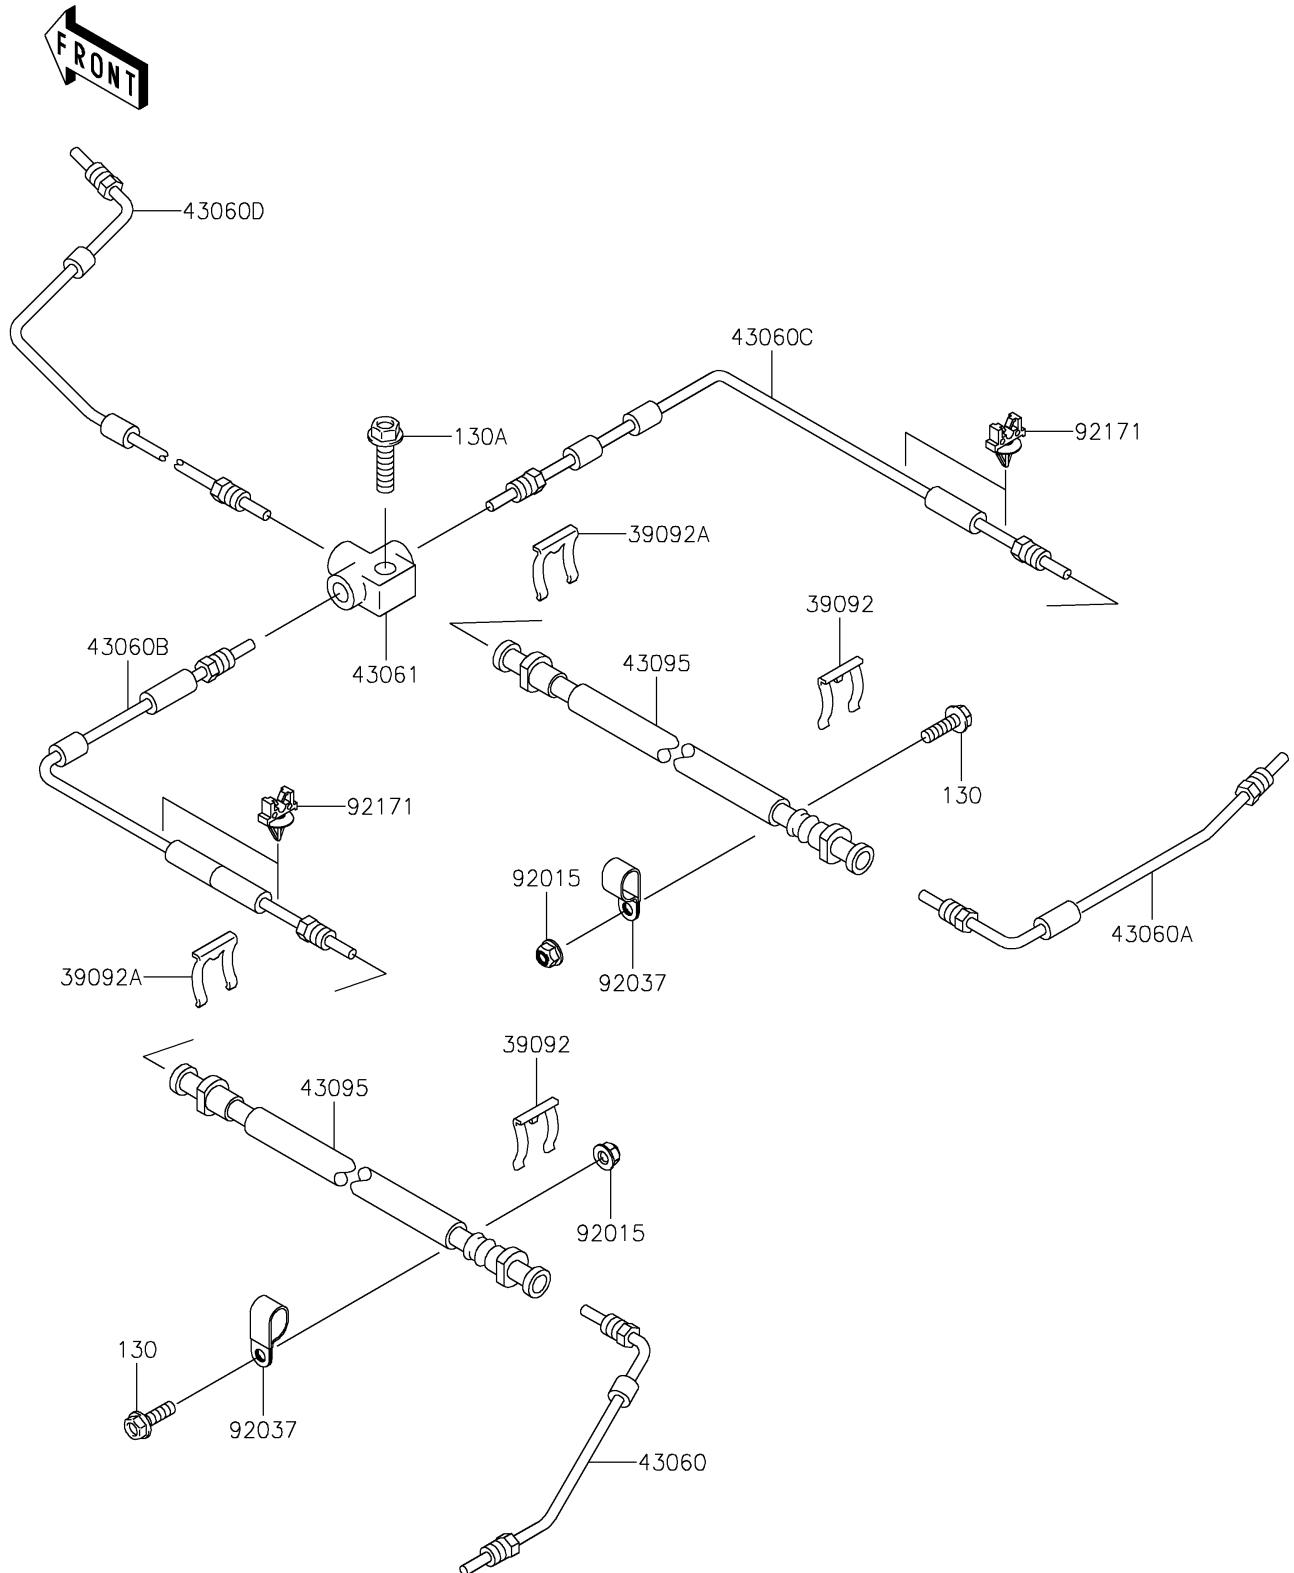

2026 MULE™ 4000

PARTS DIAGRAM

Brake Piping

F2262

2026 MULE™ 4000

PARTS LIST

Brake Piping

ITEM NAME	PART NUMBER	QUANTITY
PIN-HAIR (Ref # 39092)	39092-1052	2
PIN-HAIR (Ref # 39092A)	39092-1059	2
PIPE-BRAKE,RR,LH (Ref # 43060)	43060-1083	1
PIPE-BRAKE,RR,RH (Ref # 43060A)	43060-1084	1
PIPE-BRAKE,MIDDLE,LH (Ref # 43060B)	43060-1086	1
PIPE-BRAKE,MIDDLE,RH (Ref # 43060C)	43060-1113	1
PIPE-BRAKE,FR (Ref # 43060D)	43060-7506	1
JOINT-BRAKE (Ref # 43061)	43061-1063	1
HOSE-BRAKE,RR (Ref # 43095)	43095-1823	2
NUT,LOCK,FLANGED,6MM (Ref # 92015)	92015-1675	2
CLAMP (Ref # 92037)	92037-1608	2
CLAMP (Ref # 92171)	92171-1312	4
BOLT-FLANGED,6X20 (Ref # 130)	130AA0620	2
BOLT-FLANGED,8X30 (Ref # 130A)	130CA0830	1