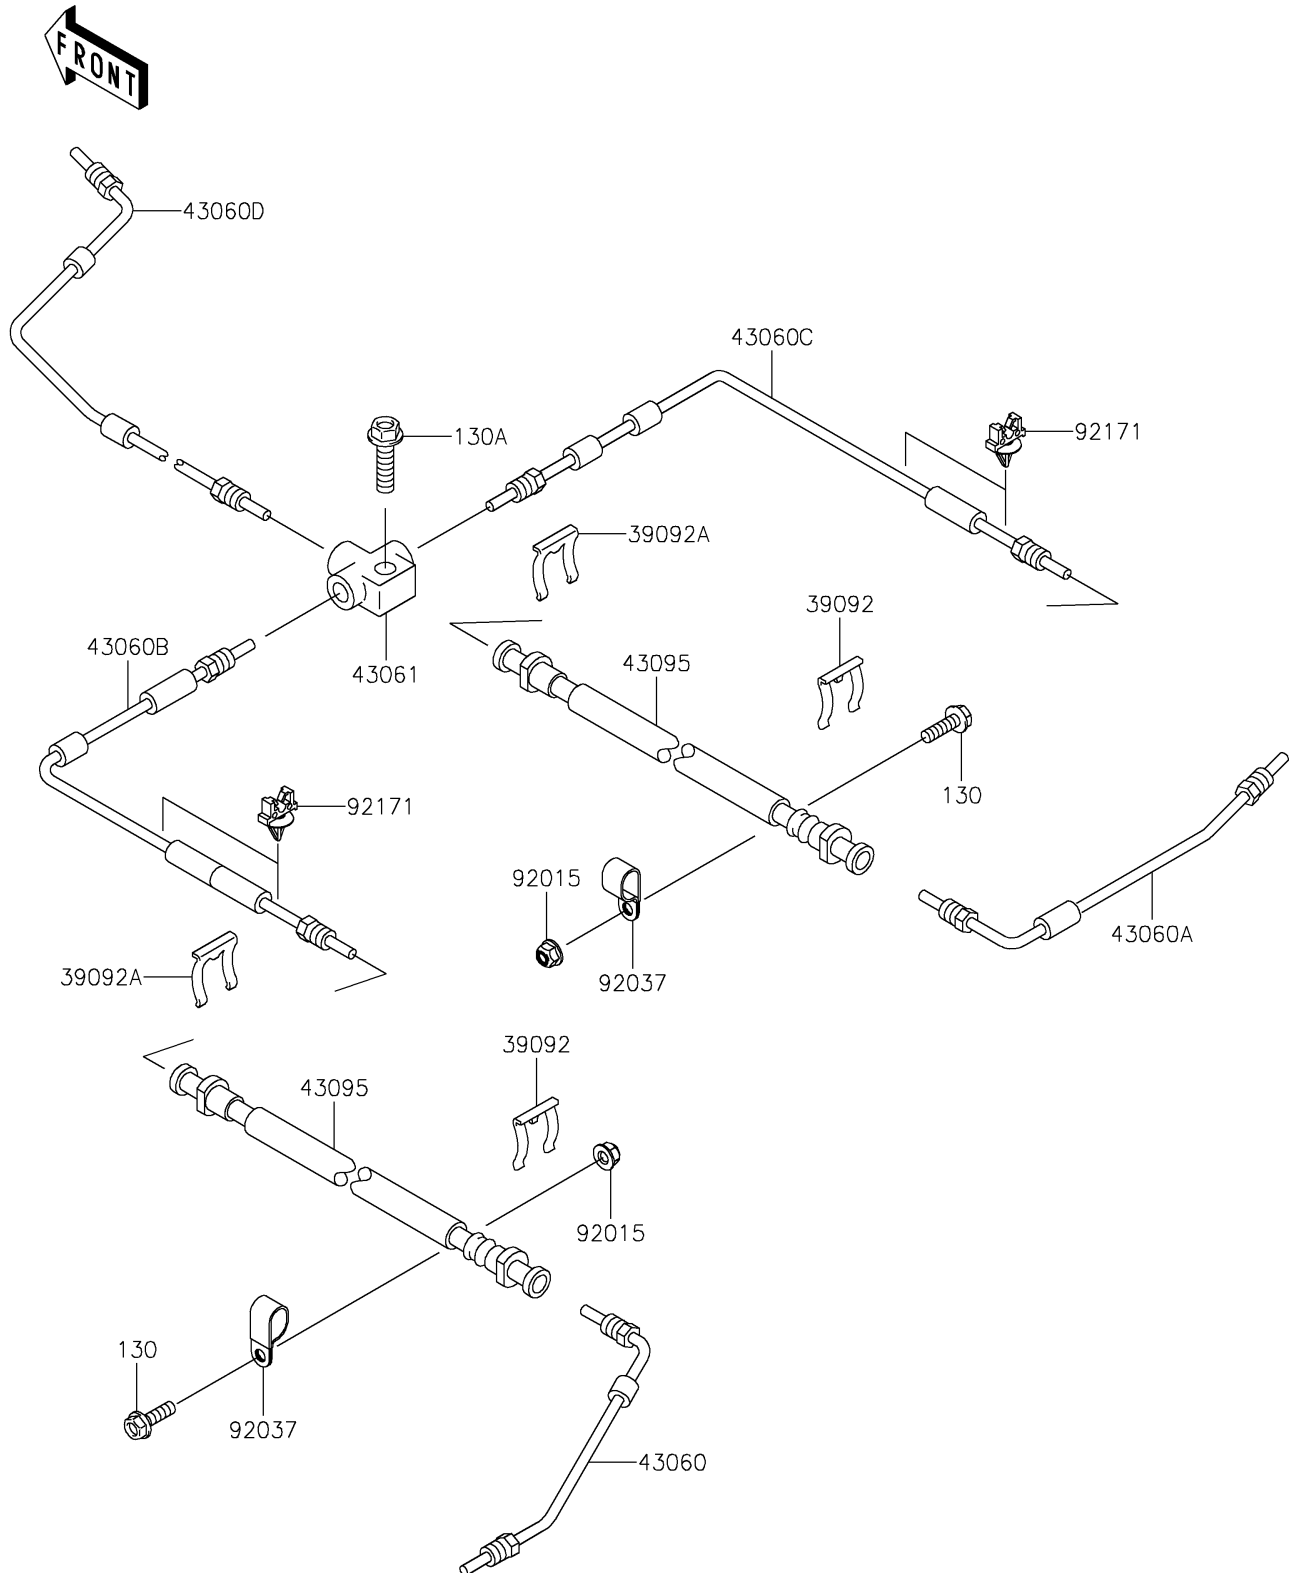

2025 MULE™ 4000

PARTS DIAGRAM

Brake Piping

F2262

2025 MULE™ 4000

PARTS LIST

Brake Piping

ITEM NAME	PART NUMBER	QUANTITY
PIN-HAIR (Ref # 39092)	39092-1052	2
PIN-HAIR (Ref # 39092A)	39092-1059	2
PIPE-BRAKE,RR,LH (Ref # 43060)	43060-1083	1
PIPE-BRAKE,RR,RH (Ref # 43060A)	43060-1084	1
PIPE-BRAKE,MIDDLE,LH (Ref # 43060B)	43060-1086	1
PIPE-BRAKE,MIDDLE,RH (Ref # 43060C)	43060-1113	1
PIPE-BRAKE,FR (Ref # 43060D)	43060-7506	1
JOINT-BRAKE (Ref # 43061)	43061-1063	1
HOSE-BRAKE,RR (Ref # 43095)	43095-1823	2
NUT,LOCK,FLANGED,6MM (Ref # 92015)	92015-1675	2
CLAMP (Ref # 92037)	92037-1608	2
CLAMP (Ref # 92171)	92171-1312	4
BOLT-FLANGED,6X20 (Ref # 130)	130AA0620	2
BOLT-FLANGED,8X30 (Ref # 130A)	130CA0830	1