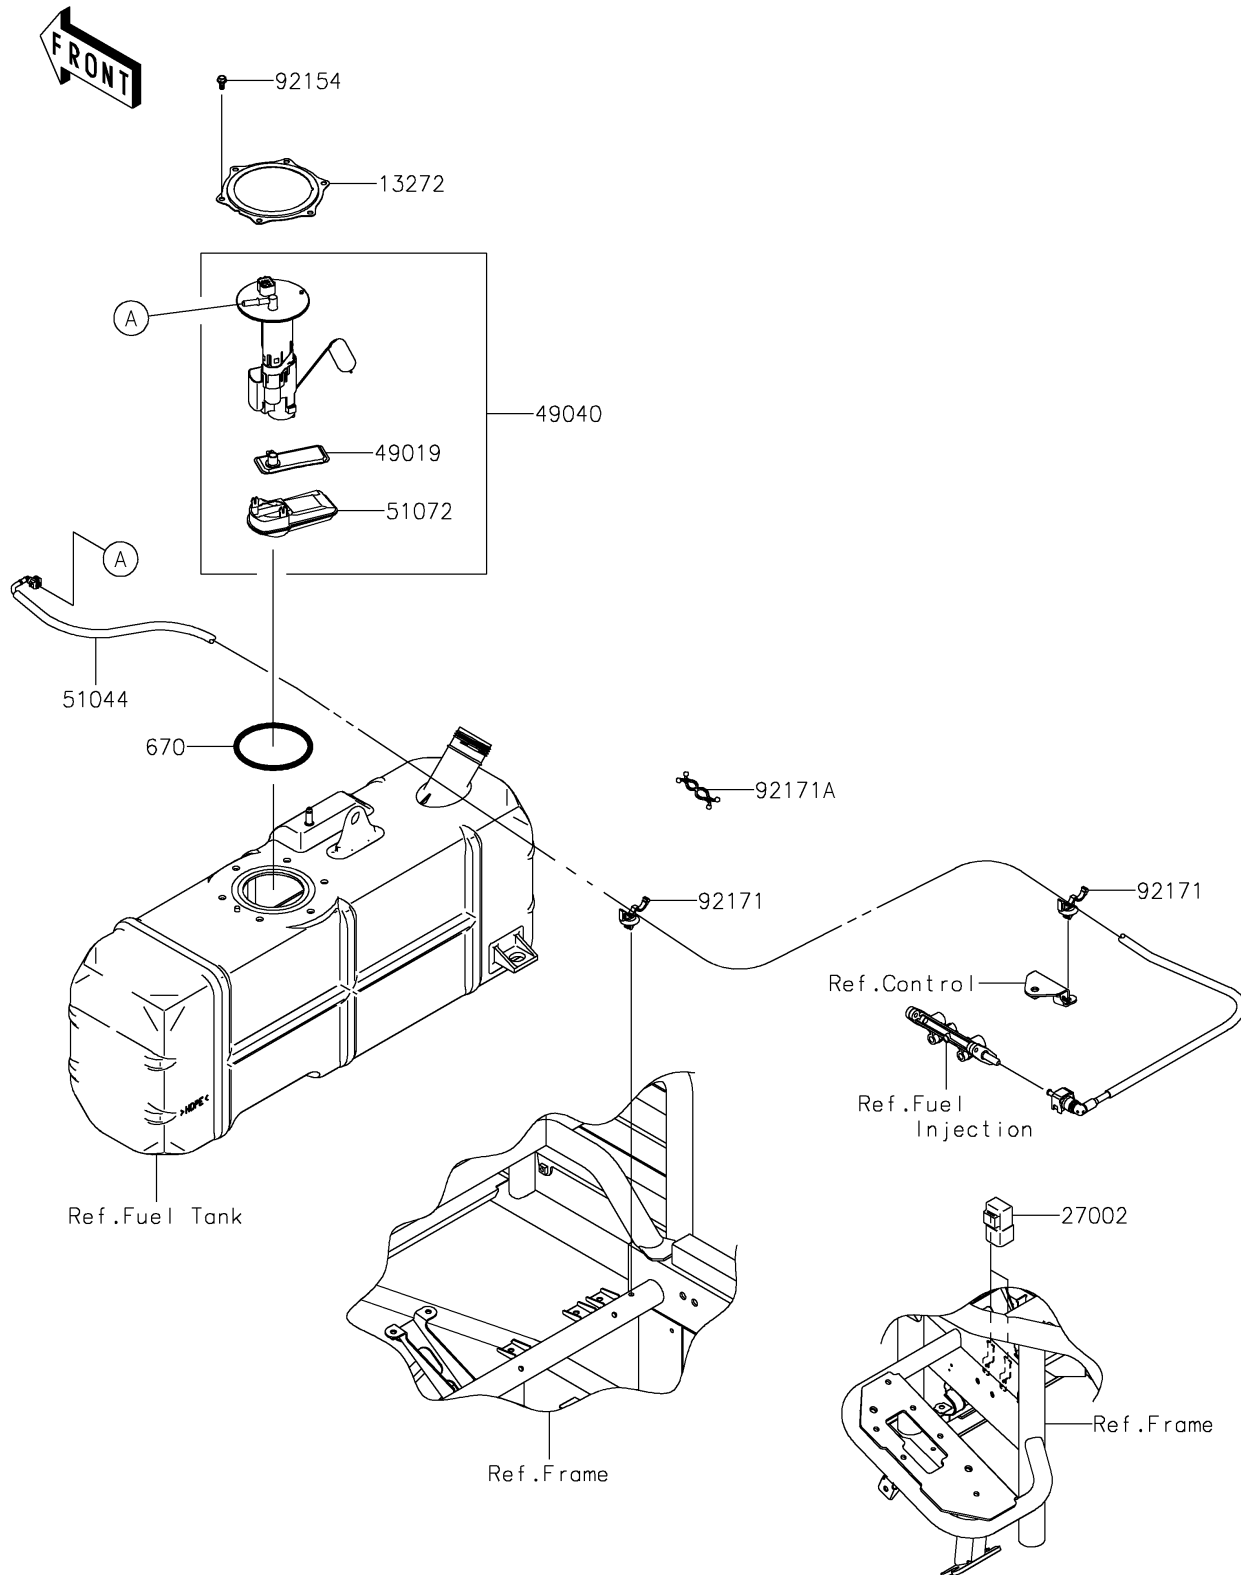

2026 MULE™ 4000

PARTS DIAGRAM

Fuel Pump

E1520

2026 MULE™ 4000

PARTS LIST

Fuel Pump

ITEM NAME	PART NUMBER	QUANTITY
PLATE (Ref # 13272)	13272-4226	1
RELAY-ASSY (Ref # 27002)	27002-1088	2
FILTER-FUEL (Ref # 49019)	49019-0034	1
PUMP-FUEL (Ref # 49040)	49040-0830	1
TUBE-ASSY,FUEL (Ref # 51044)	51044-1256	1
CHAMBER-FUEL (Ref # 51072)	51072-0008	1
BOLT,FUEL PUMP (Ref # 92154)	92154-1326	6
CLAMP (Ref # 92171)	92171-0453	2
CLAMP (Ref # 92171A)	92171-0476	1
O RING (Ref # 670)	670E5090	1