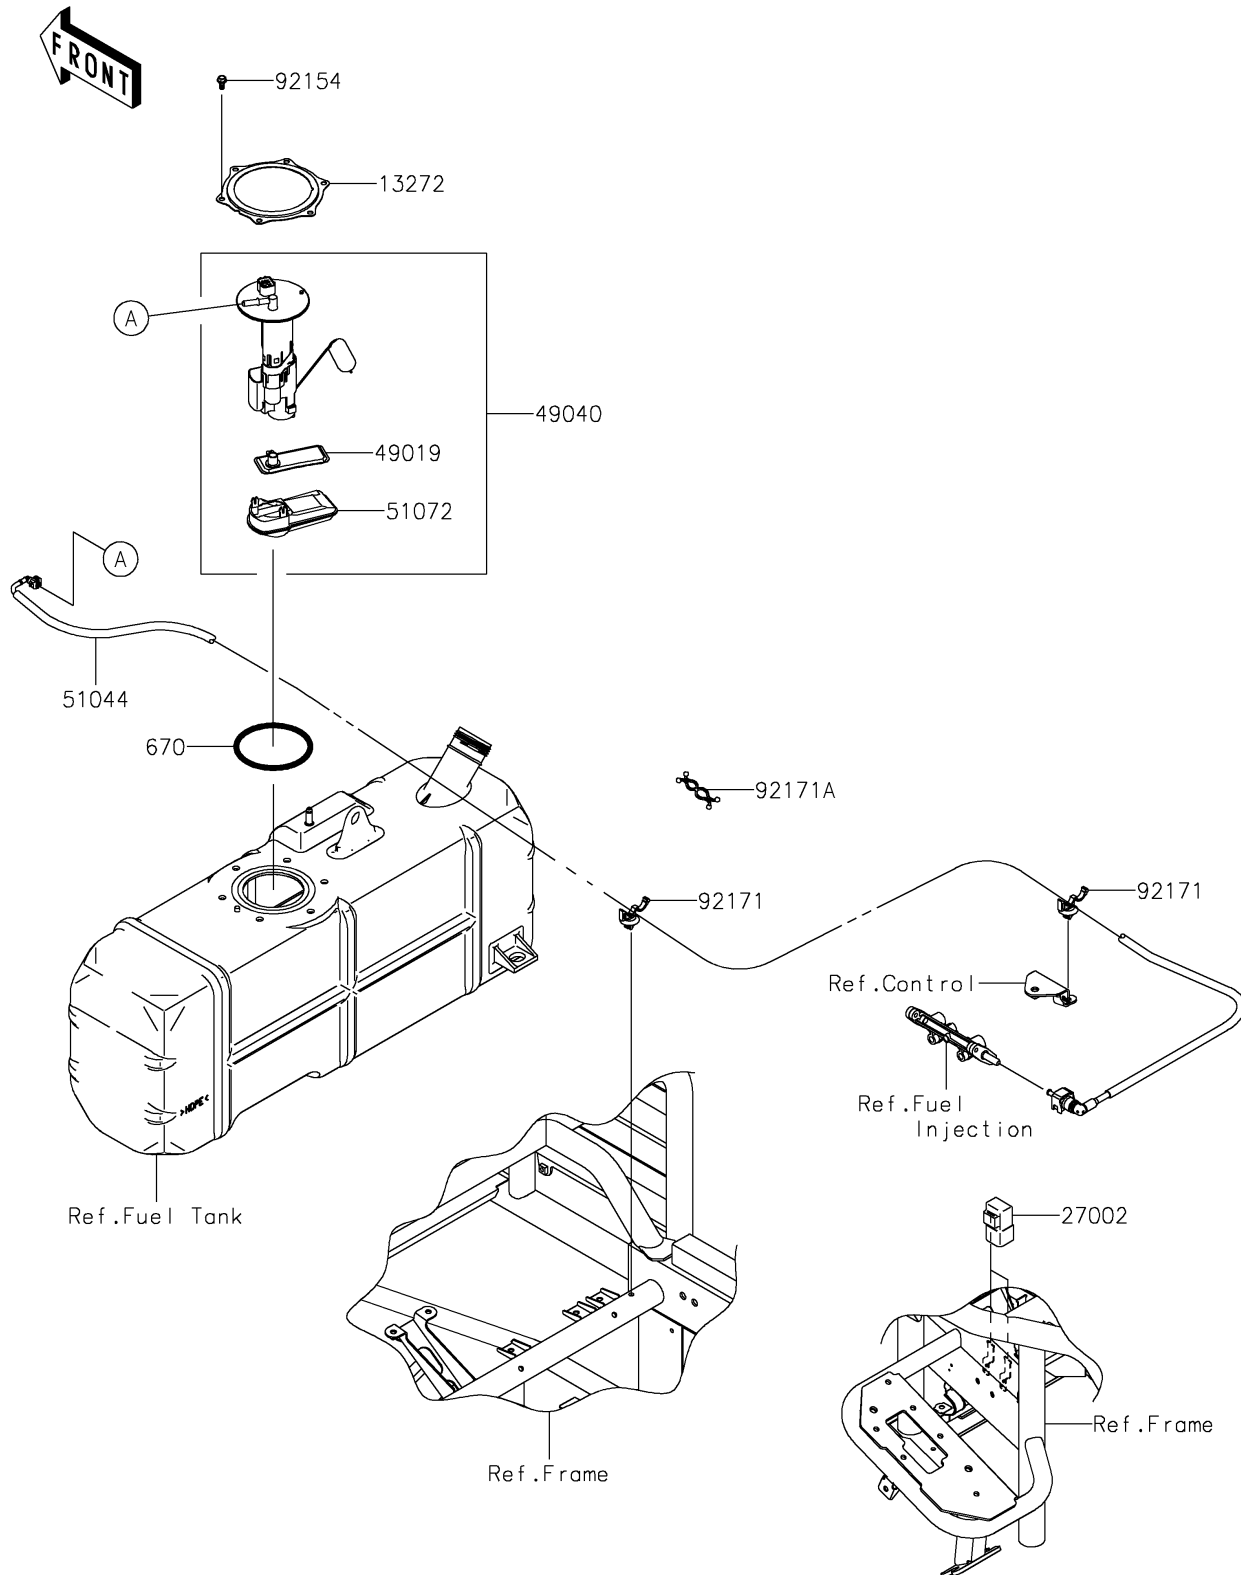

2025 MULE™ 4000

PARTS DIAGRAM

Fuel Pump

E1520

2025 MULE™ 4000

PARTS LIST

Fuel Pump

ITEM NAME	PART NUMBER	QUANTITY
PLATE (Ref # 13272)	13272-4226	1
RELAY-ASSY (Ref # 27002)	27002-1088	2
FILTER-FUEL (Ref # 49019)	49019-0034	1
PUMP-FUEL (Ref # 49040)	49040-0830	1
TUBE-ASSY,FUEL (Ref # 51044)	51044-1256	1
CHAMBER-FUEL (Ref # 51072)	51072-0008	1
BOLT,FUEL PUMP (Ref # 92154)	92154-1326	6
CLAMP (Ref # 92171)	92171-0453	2
CLAMP (Ref # 92171A)	92171-0476	1
O RING (Ref # 670)	670E5090	1