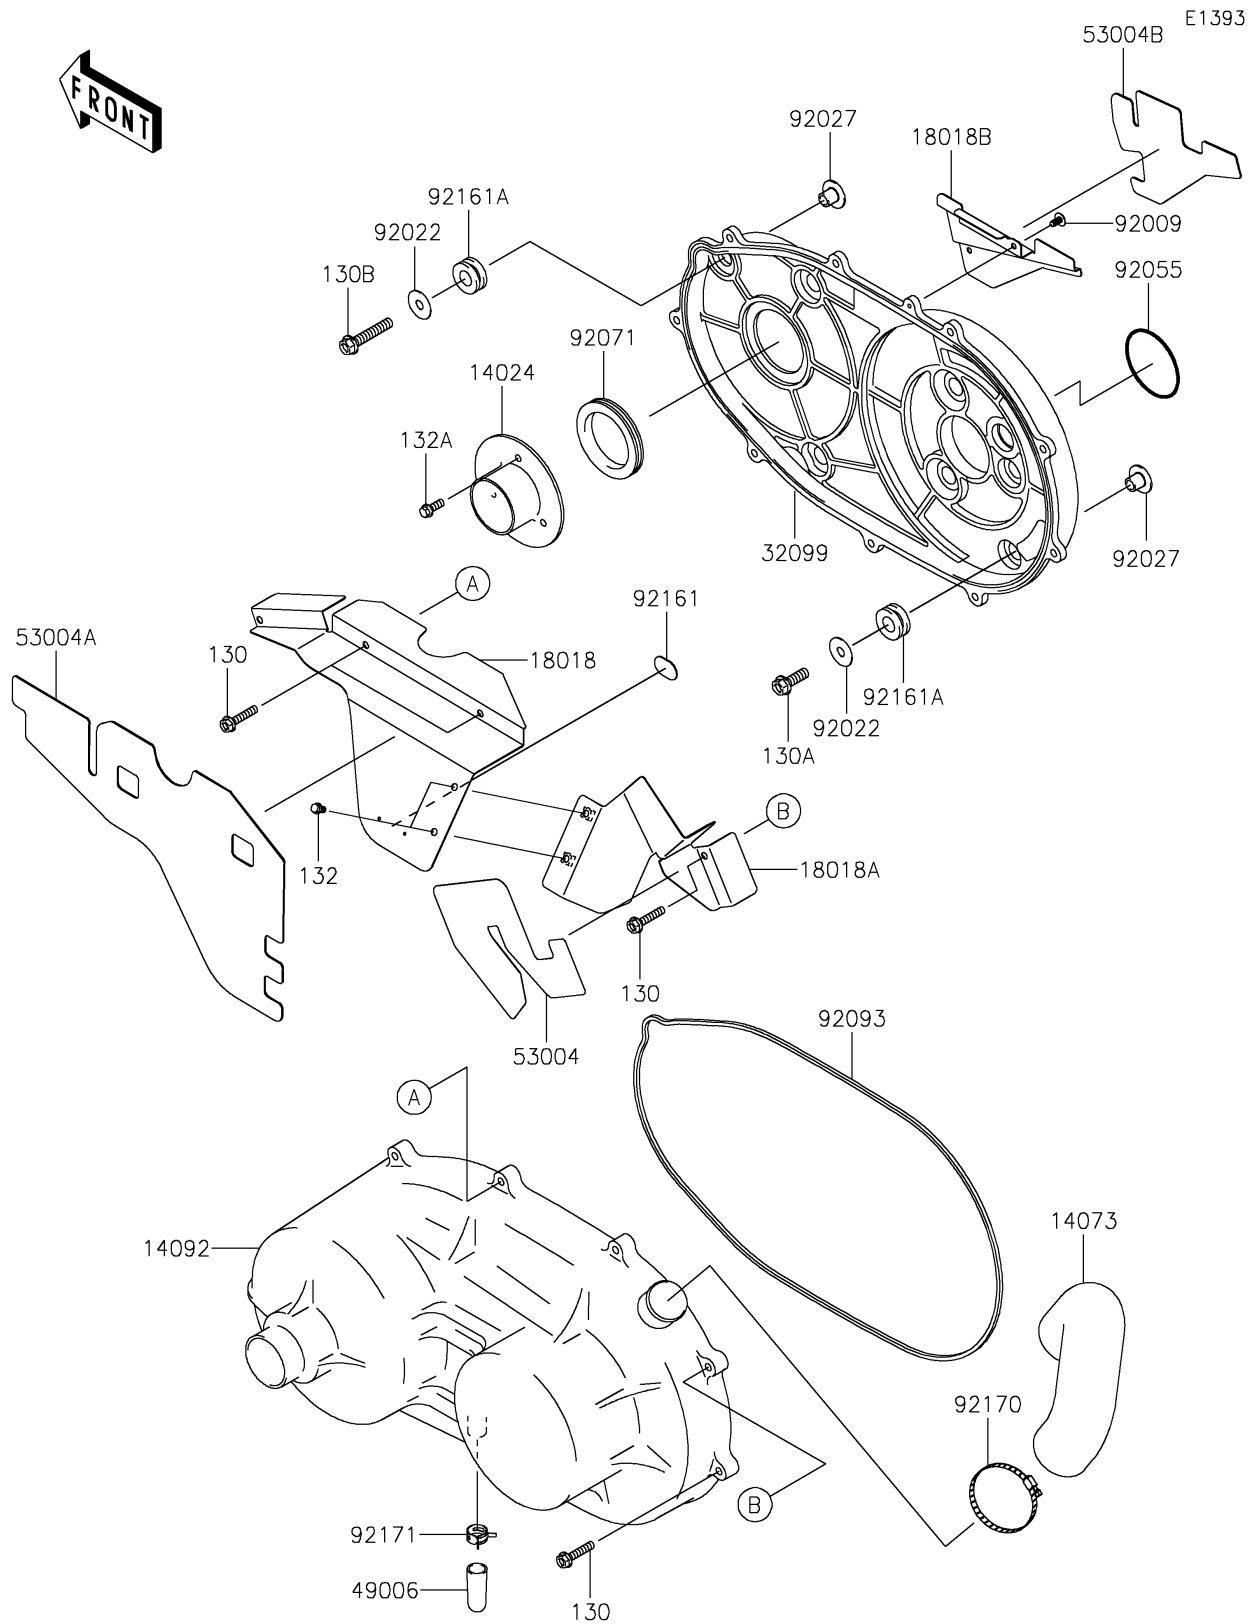

2026 MULE™ 4000

PARTS DIAGRAM

Converter Cover

2026 MULE™ 4000

PARTS LIST

Converter Cover

ITEM NAME	PART NUMBER	QUANTITY
COVER,FAN (Ref # 14024)	14024-1554	1
DUCT,EXHAUST (Ref # 14073)	14073-0234	1
COVER,BELT CONVERTER (Ref # 14092)	14092-1035	1
PLATE-HEAT GUARD (Ref # 18018)	18018-0019	1
PLATE-HEAT GUARD (Ref # 18018A)	18018-0020	1
PLATE-HEAT GUARD (Ref # 18018B)	18018-0021	1
CASE,BELT CONVERTER (Ref # 32099)	32099-0730	1
BOOT (Ref # 49006)	49006-1351	1
MAT (Ref # 53004)	53004-0645	1
MAT (Ref # 53004A)	53004-0646	1
MAT (Ref # 53004B)	53004-0647	1
SCREW,TAPPING,5X10 (Ref # 92009)	92009-1332	2
WASHER,8.5X26X0.8 (Ref # 92022)	92022-101	7
COLLAR (Ref # 92027)	92027-4015	7
RING-O,CRANKCASE SIDE (Ref # 92055)	92055-1395	1
GROMMET,CONVERTER CASE (Ref # 92071)	92071-1212	1
SEAL,BELT CONVERTER COVER (Ref # 92093)	92093-0582	1
DAMPER (Ref # 92161)	92161-0406	1
DAMPER (Ref # 92161A)	92161-1484	7
CLAMP (Ref # 92170)	92170-1764	1
CLAMP (Ref # 92171)	92171-1277	1
BOLT-FLANGED,6X30 (Ref # 130)	130BA0630	9
BOLT-FLANGED,8X25 (Ref # 130A)	130BA0825	6
BOLT-FLANGED,8X45 (Ref # 130B)	130BA0845	1
BOLT-FLANGED-SMALL,6X10 (Ref # 132)	132BA0610	2
BOLT-FLANGED-SMALL,6X16 (Ref # 132A)	132BA0616	3