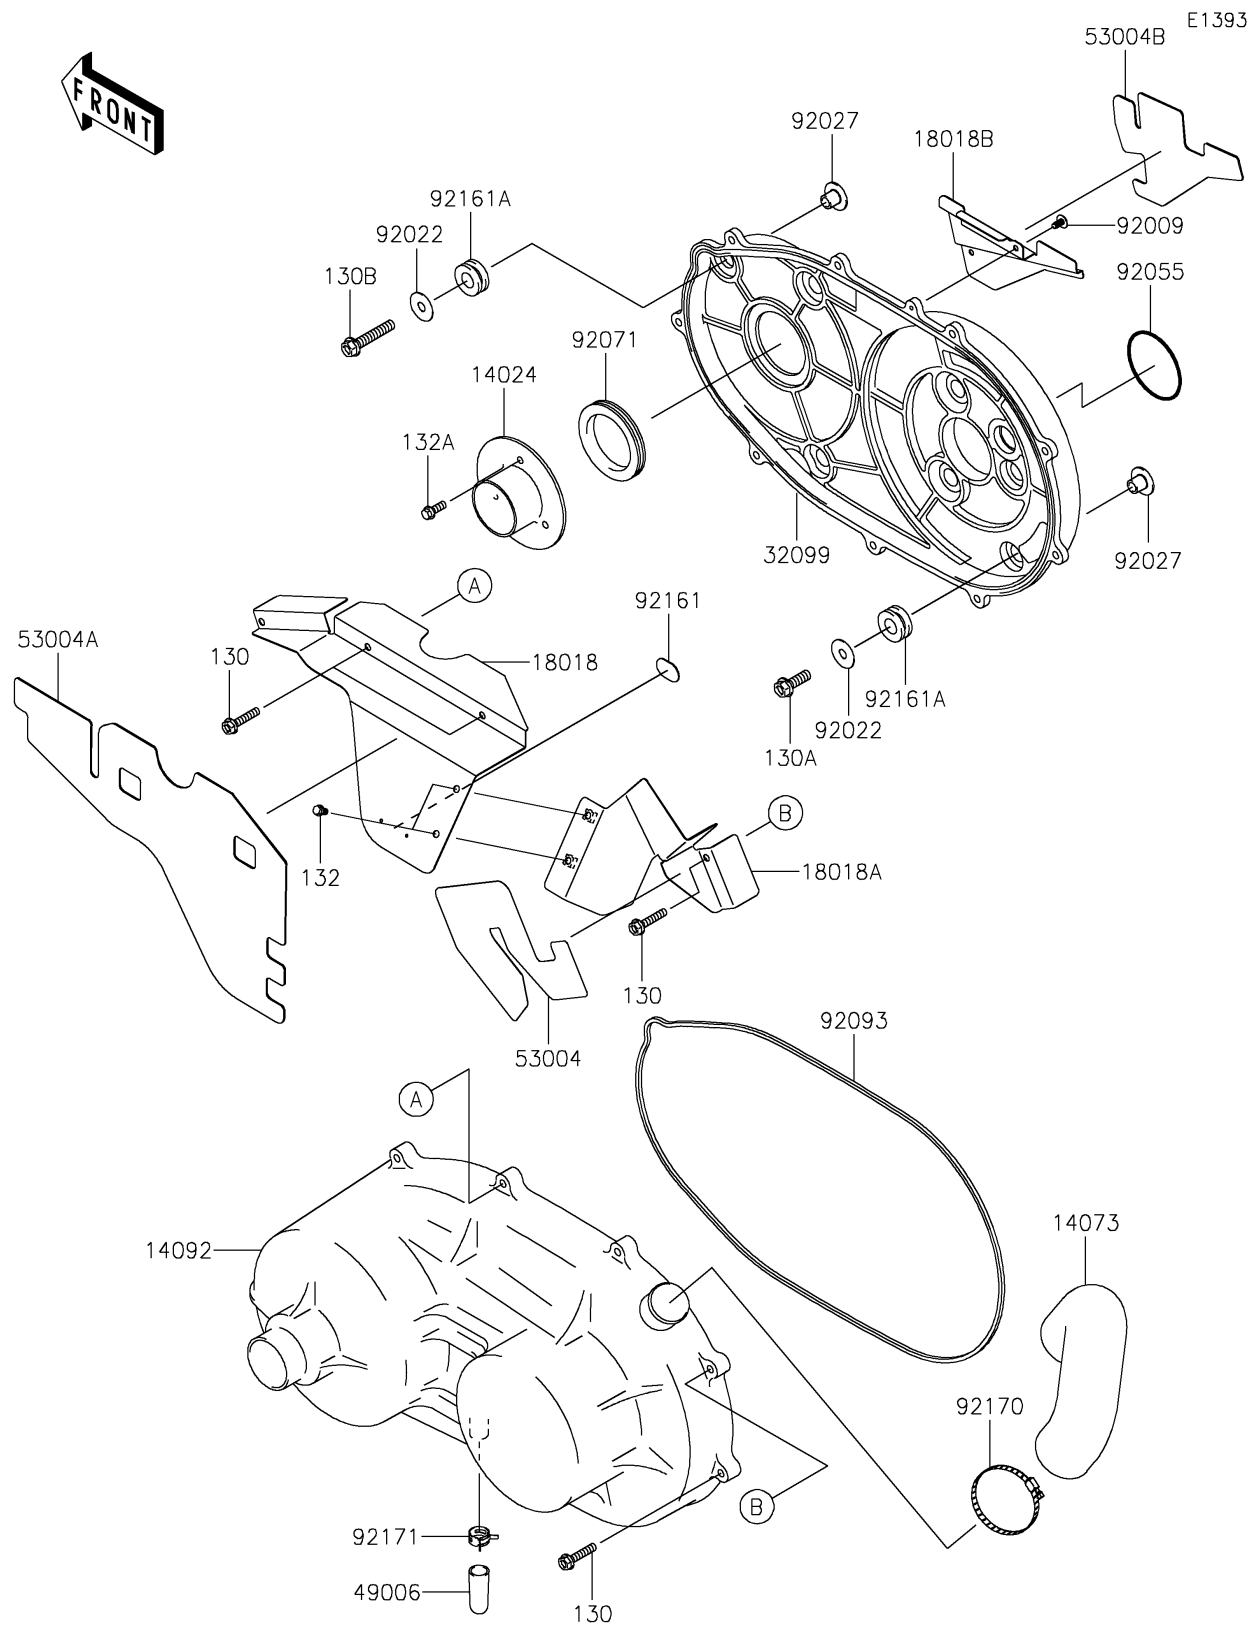

2025 MULE™ 4000

PARTS DIAGRAM

Converter Cover

2025 MULE™ 4000

PARTS LIST

Converter Cover

ITEM NAME	PART NUMBER	QUANTITY
COVER,FAN (Ref # 14024)	14024-1554	1
DUCT,EXHAUST (Ref # 14073)	14073-0234	1
COVER,BELT CONVERTER (Ref # 14092)	14092-1035	1
PLATE-HEAT GUARD (Ref # 18018)	18018-0019	1
PLATE-HEAT GUARD (Ref # 18018A)	18018-0020	1
PLATE-HEAT GUARD (Ref # 18018B)	18018-0021	1
CASE,BELT CONVERTER (Ref # 32099)	32099-0730	1
BOOT (Ref # 49006)	49006-1351	1
MAT (Ref # 53004)	53004-0645	1
MAT (Ref # 53004A)	53004-0646	1
MAT (Ref # 53004B)	53004-0647	1
SCREW,TAPPING,5X10 (Ref # 92009)	92009-1332	2
WASHER,8.5X26X0.8 (Ref # 92022)	92022-101	7
COLLAR (Ref # 92027)	92027-4015	7
RING-O,CRANKCASE SIDE (Ref # 92055)	92055-1395	1
GROMMET,CONVERTER CASE (Ref # 92071)	92071-1212	1
SEAL,BELT CONVERTER COVER (Ref # 92093)	92093-0582	1
DAMPER (Ref # 92161)	92161-0406	1
DAMPER (Ref # 92161A)	92161-1484	7
CLAMP (Ref # 92170)	92170-1764	1
CLAMP (Ref # 92171)	92171-1277	1
BOLT-FLANGED,6X30 (Ref # 130)	130BA0630	9
BOLT-FLANGED,8X25 (Ref # 130A)	130BA0825	6
BOLT-FLANGED,8X45 (Ref # 130B)	130BA0845	1
BOLT-FLANGED-SMALL,6X10 (Ref # 132)	132BA0610	2
BOLT-FLANGED-SMALL,6X16 (Ref # 132A)	132BA0616	3