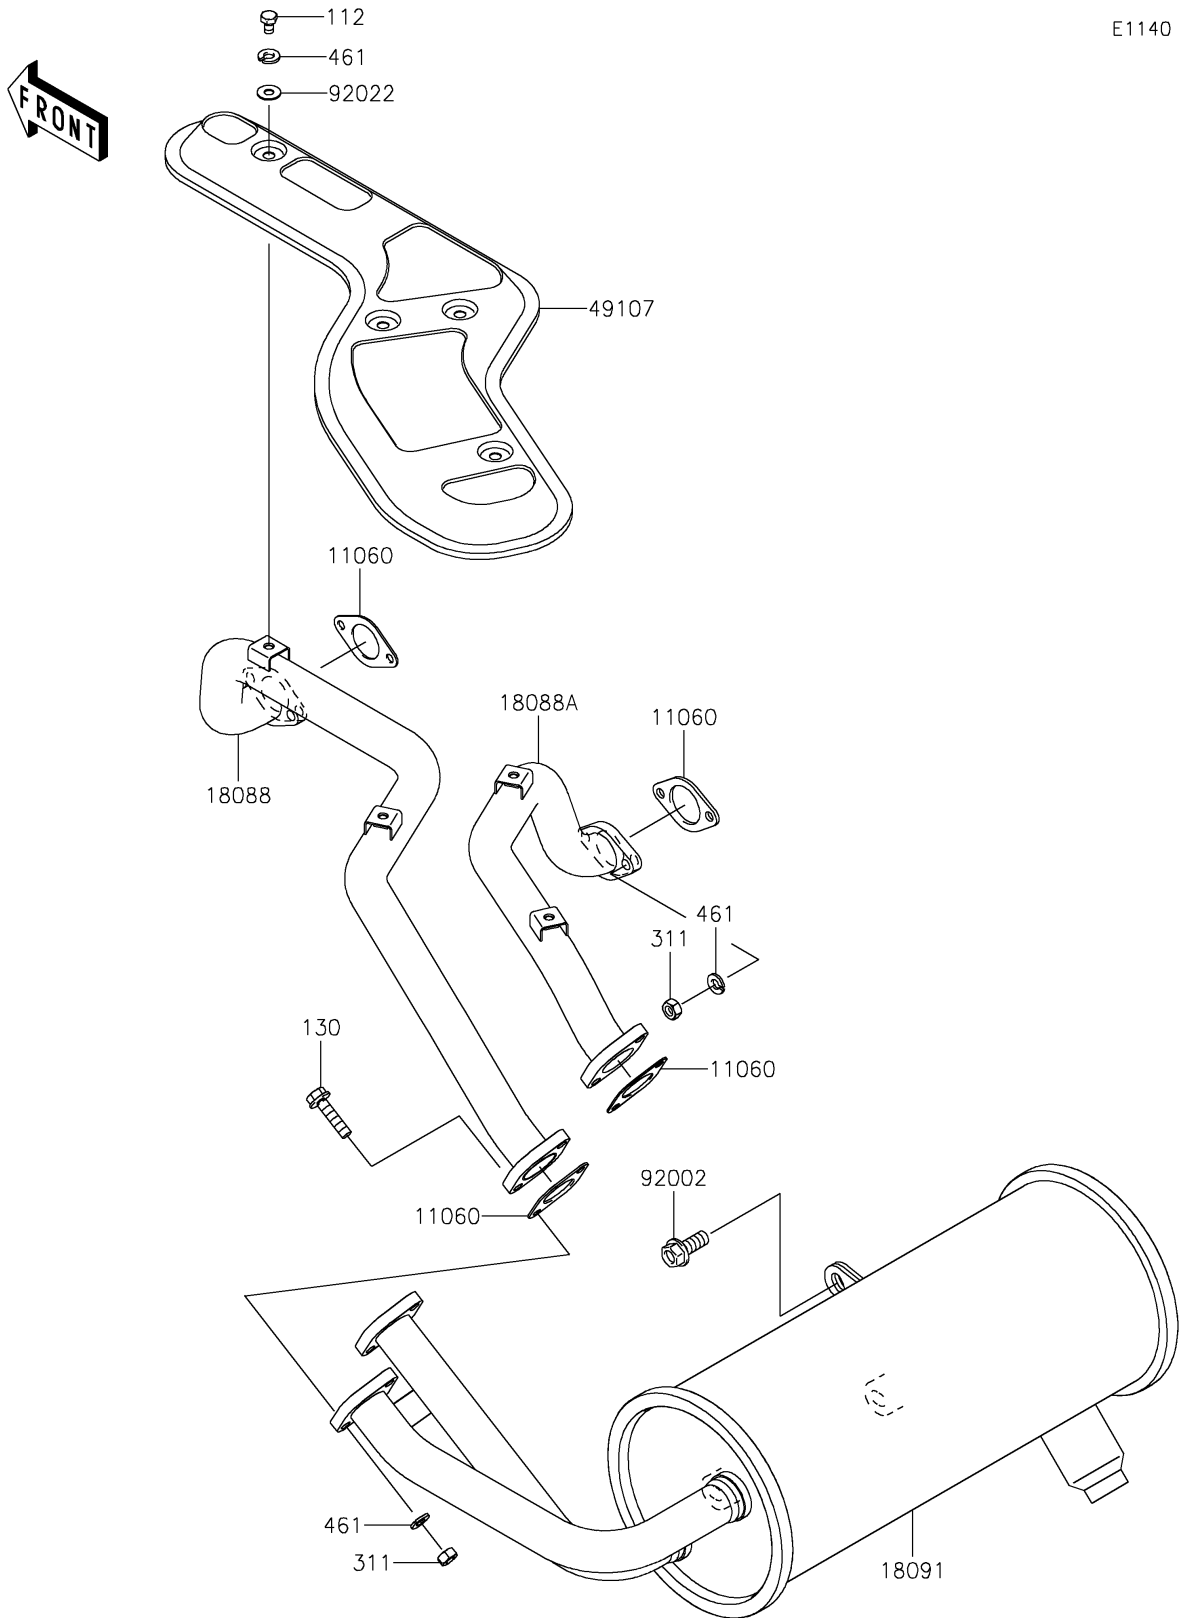

2026 MULE™ 4000

PARTS DIAGRAM

Muffler(s)

2026 MULE™ 4000

PARTS LIST

Muffler(s)

ITEM NAME	PART NUMBER	QUANTITY
GASKET,EXHAUST PIPE (Ref # 11060)	11060-2079	4
PIPE-EXHAUST,FR (Ref # 18088)	18088-0518	1
PIPE-EXHAUST,RR (Ref # 18088A)	18088-0519	1
BODY-COMP-MUFFLER (Ref # 18091)	18091-1104	1
COVER-EXHAUST PIPE (Ref # 49107)	49107-1211	1
BOLT,8X20 (Ref # 92002)	92002-1250	3
WASHER,6.5X16X1.0 (Ref # 92022)	92022-1093	4
BOLT-UPSET,6X10 (Ref # 112)	112BA0610	4
BOLT-FLANGED,6X25 (Ref # 130)	130BA0625	4
NUT-HEX,6MM (Ref # 311)	311BA0600	8
WASHER-SPRING,6MM (Ref # 461)	461DA0600	12