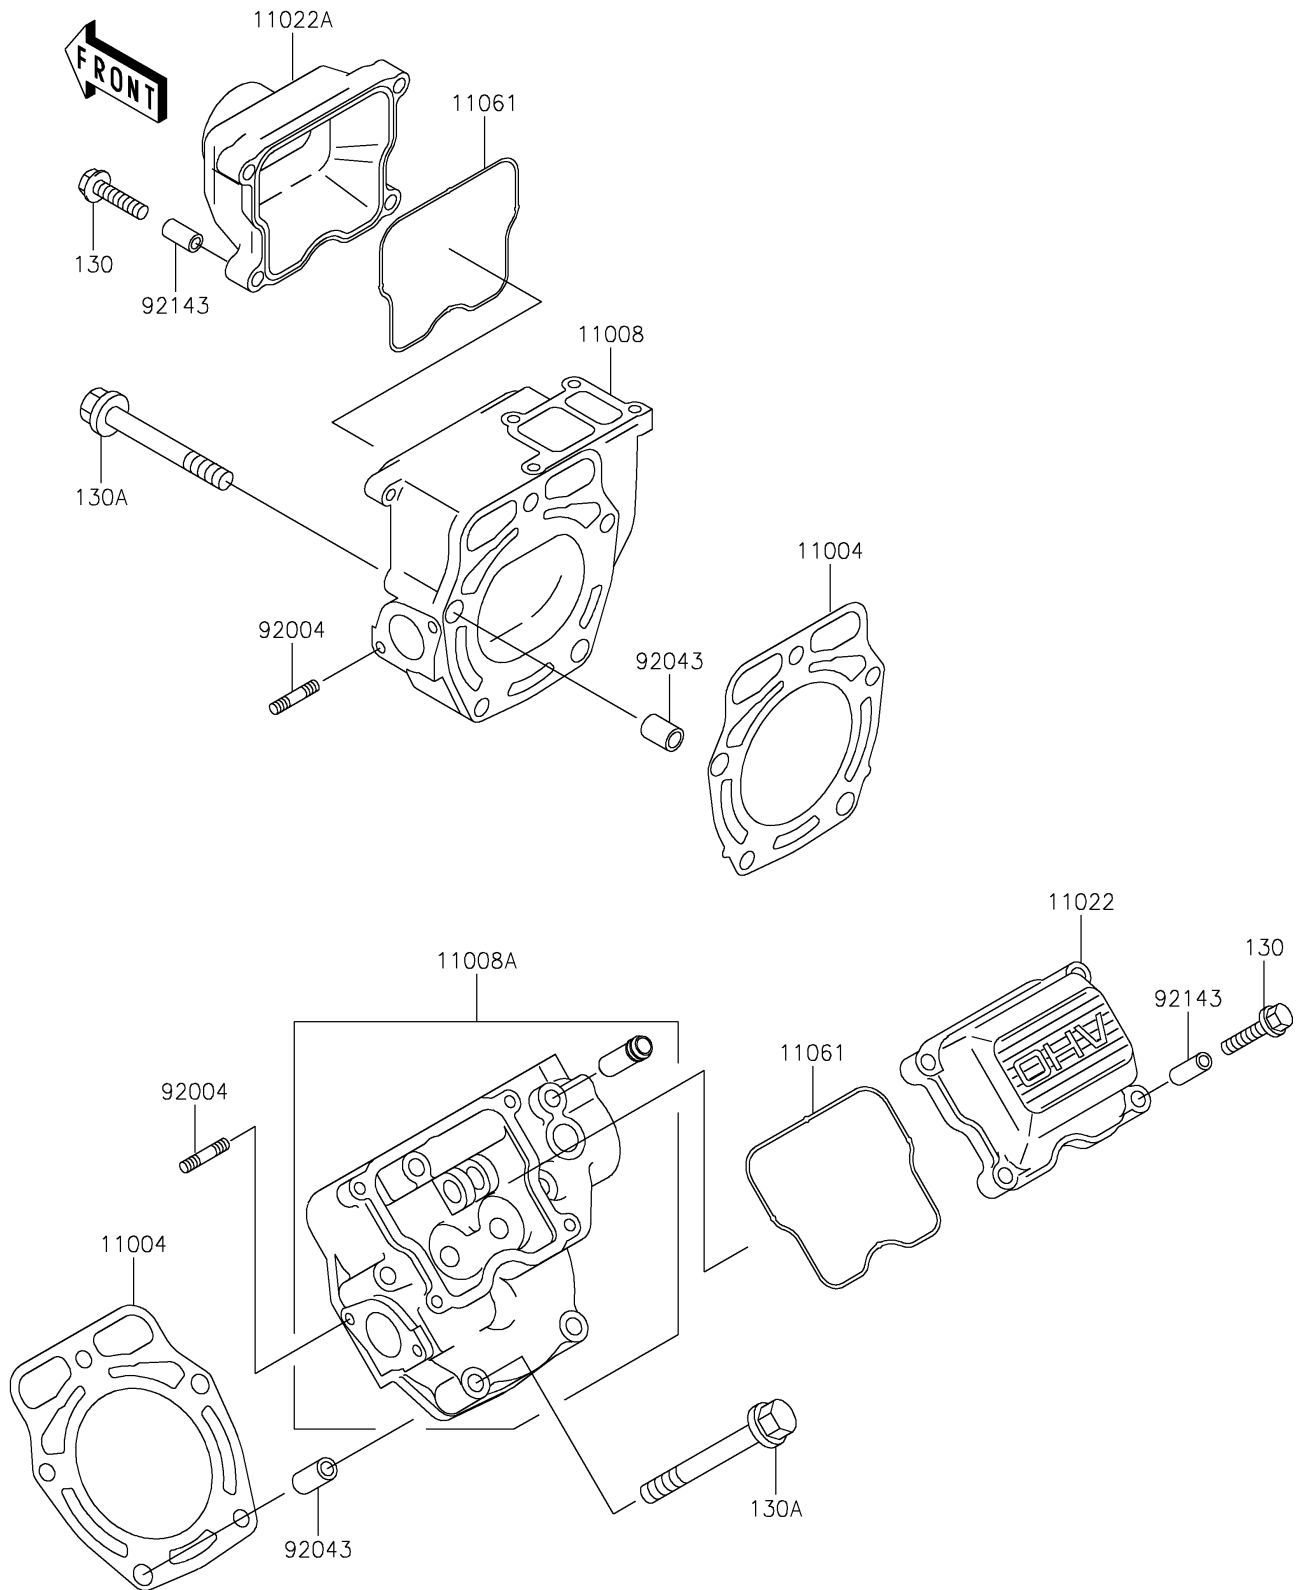

## PARTS DIAGRAM

### Cylinder Head

E1111

## PARTS LIST

### Cylinder Head

ITEM NAME	PART NUMBER	QUANTITY
GASKET-HEAD (Ref # 11004)	11004-2107	2
HEAD-COMP-CYLINDER,#1 (Ref # 11008)	11008-0820	1
HEAD-COMP-CYLINDER,#2 (Ref # 11008A)	11008-6046	1
CASE-ROCKER (Ref # 11022)	11022-2056	1
CASE-ROCKER (Ref # 11022A)	11022-2068	1
GASKET,ROCKER CASE (Ref # 11061)	11061-2182	2
STUD,6X20 (Ref # 92004)	92004-2142	4
PIN,DOWEL,10X14 (Ref # 92043)	92043-1037	4
COLLAR (Ref # 92143)	92143-2010	8
BOLT-FLANGED,6X25 (Ref # 130)	130BA0625	8
BOLT-FLANGED,8X65 (Ref # 130A)	130BA0865	10