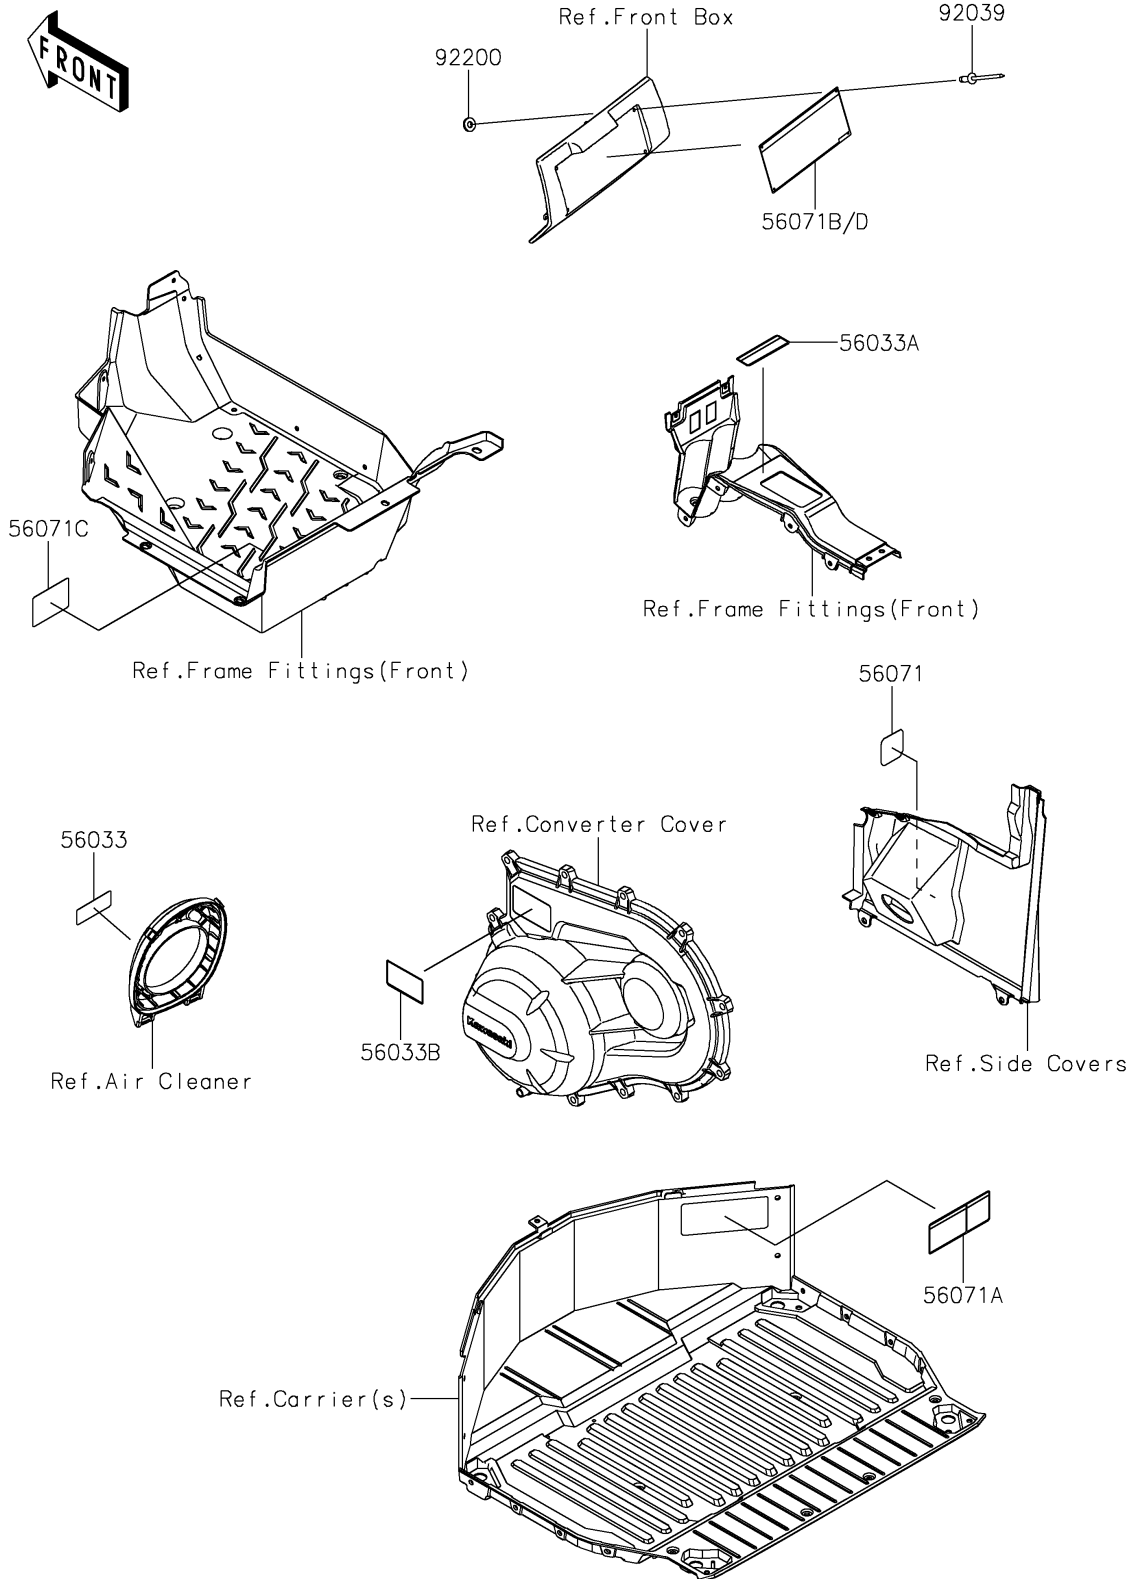

2025 Teryx KRX4 1000 eS

PARTS DIAGRAM

Labels

F2860

2025 Teryx KRX4 1000 eS

PARTS LIST

Labels

ITEM NAME

PART NUMBER

QUANTITY
