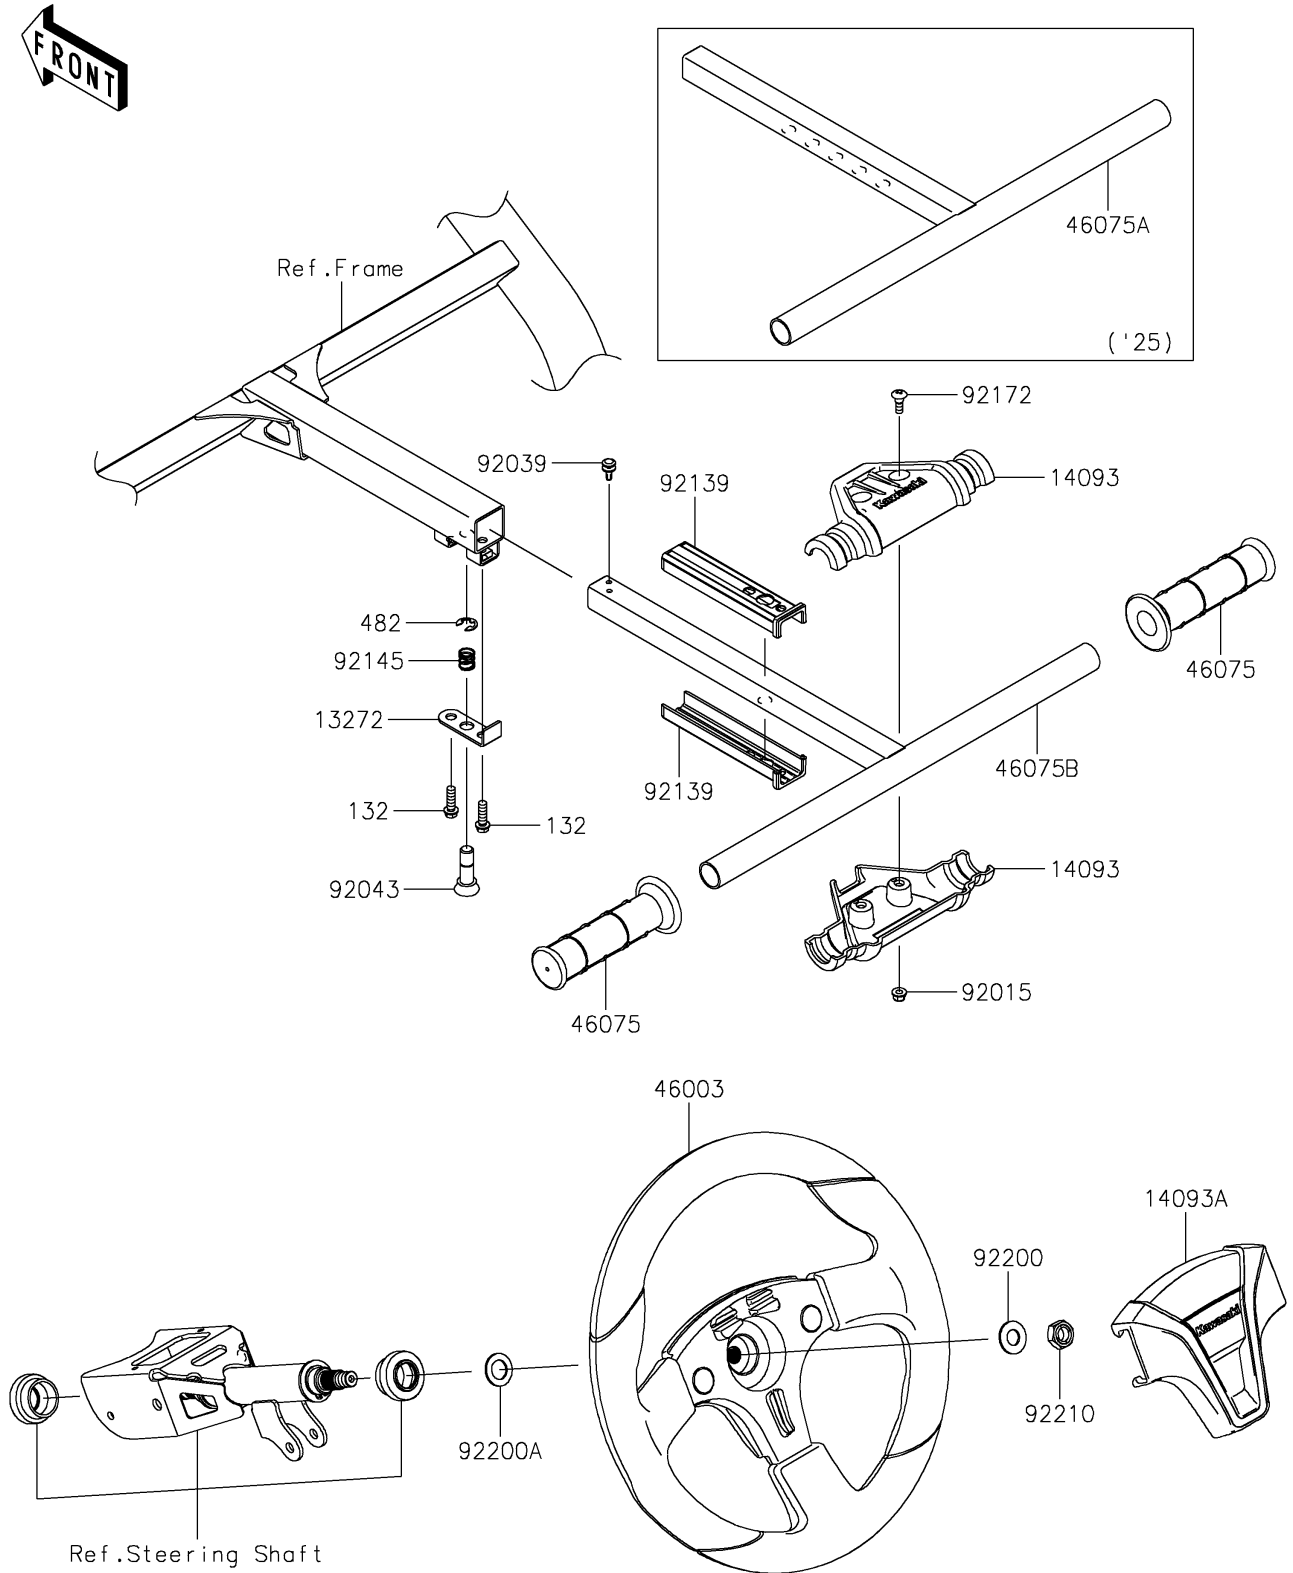

2025 Teryx KRX4 1000 eS

PARTS DIAGRAM

Steering Wheel

F2311

2025 Teryx KRX4 1000 eS

PARTS LIST

Steering Wheel

ITEM NAME

PART NUMBER

QUANTITY
