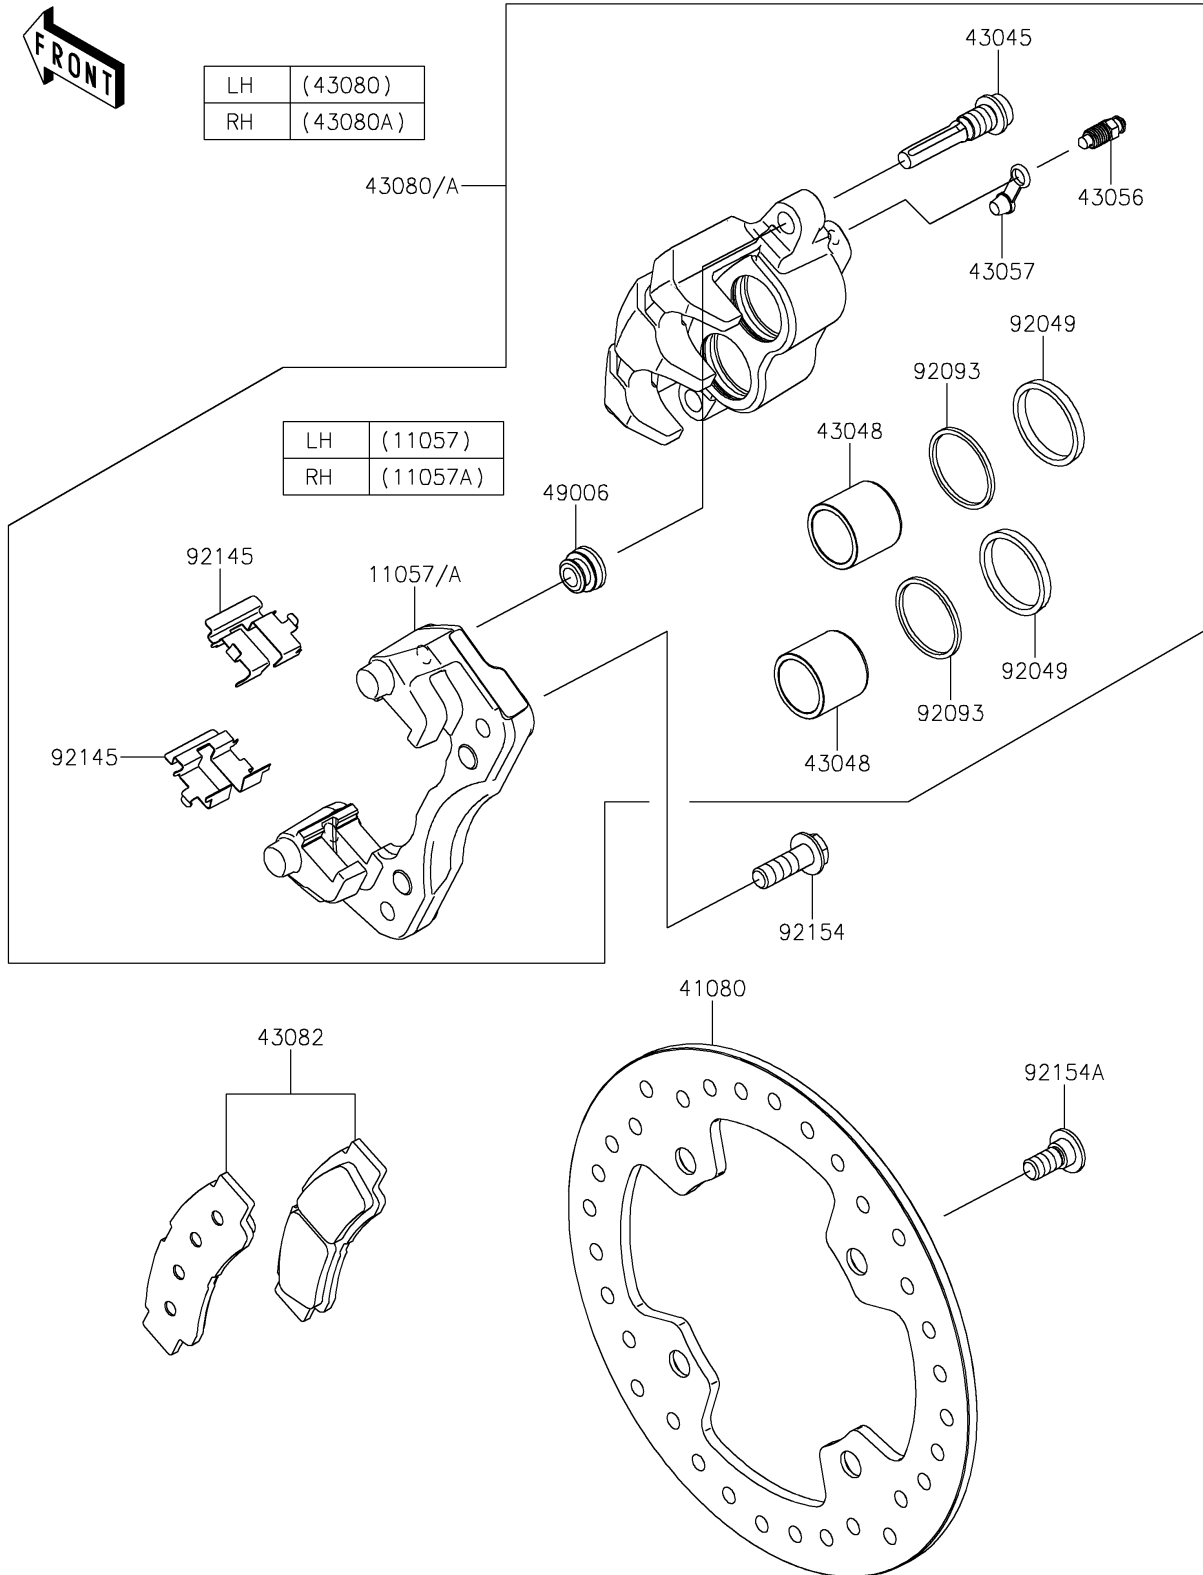

2025 Teryx KRX4 1000 eS

PARTS DIAGRAM

Front Brake

F2292

2025 Teryx KRX4 1000 eS

PARTS LIST

Front Brake

ITEM NAME

PART NUMBER

QUANTITY
