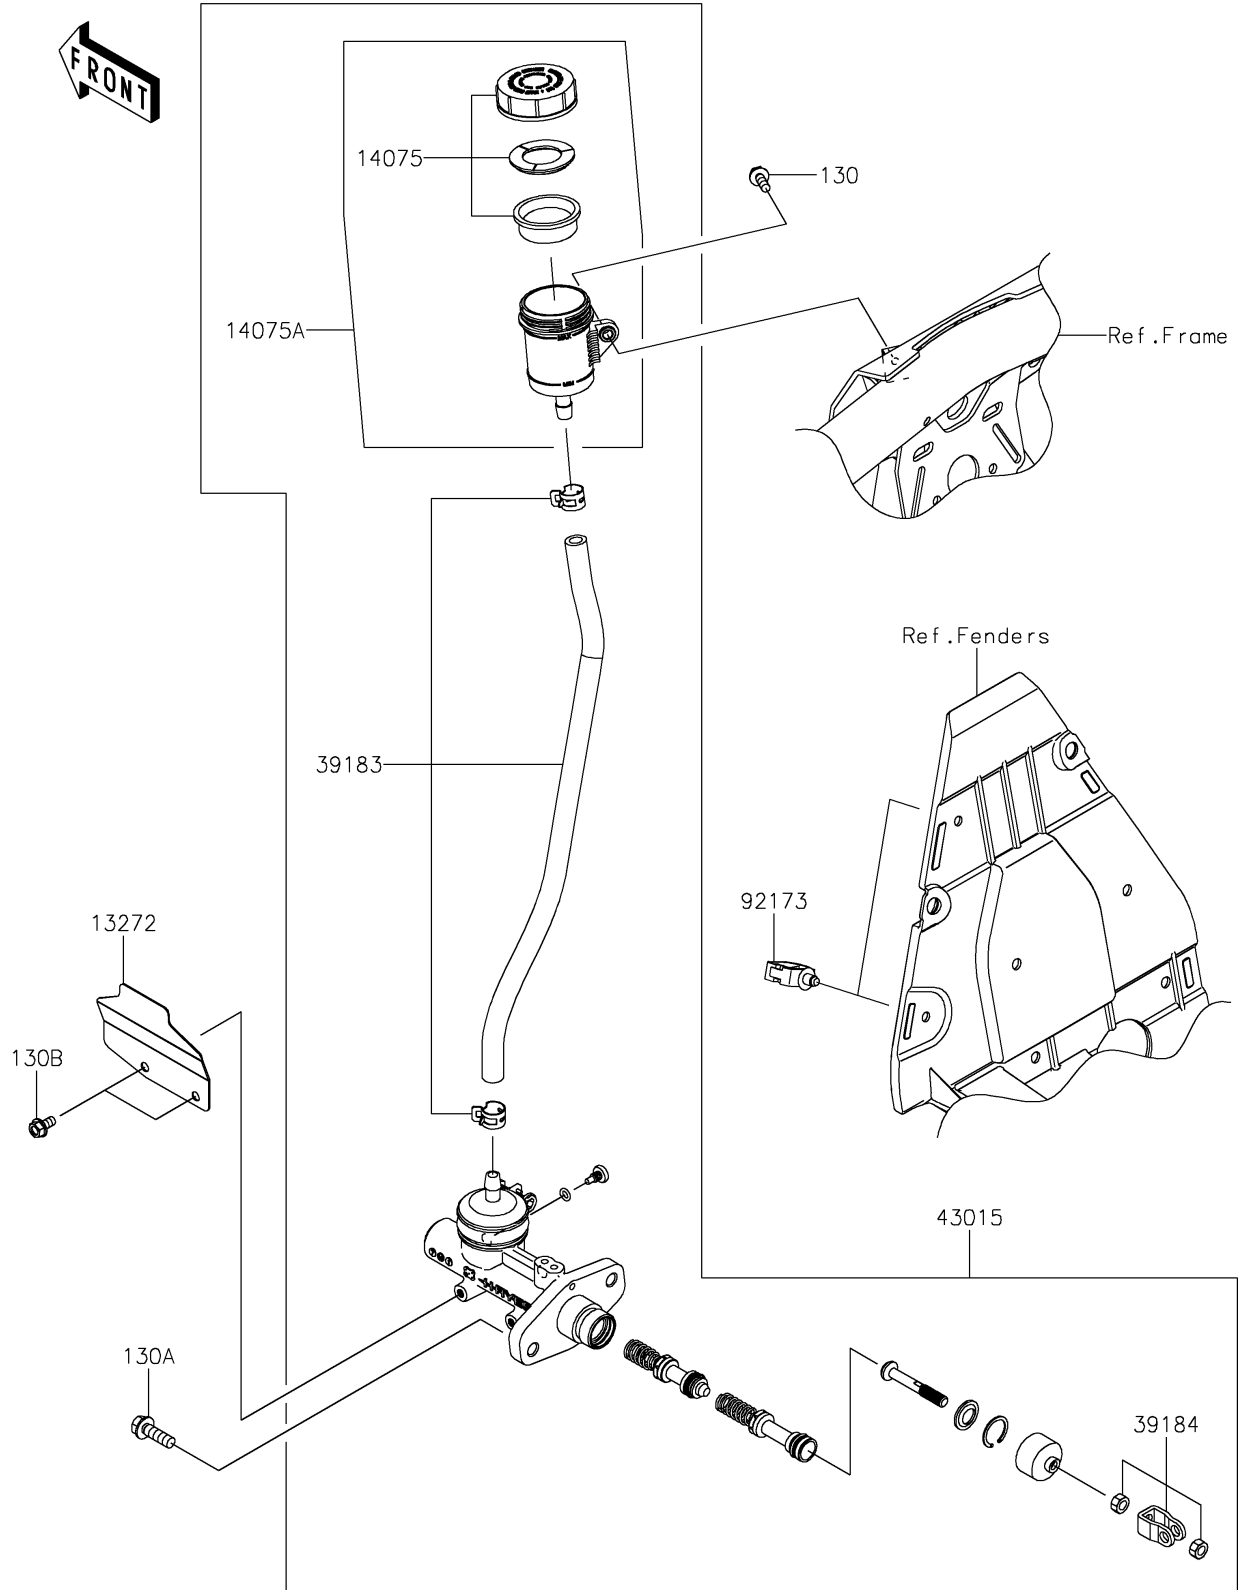

2025 Teryx KRX4 1000 eS

PARTS DIAGRAM

Master Cylinder

F2261

2025 Teryx KRX4 1000 eS

PARTS LIST

Master Cylinder

ITEM NAME

PART NUMBER

QUANTITY
