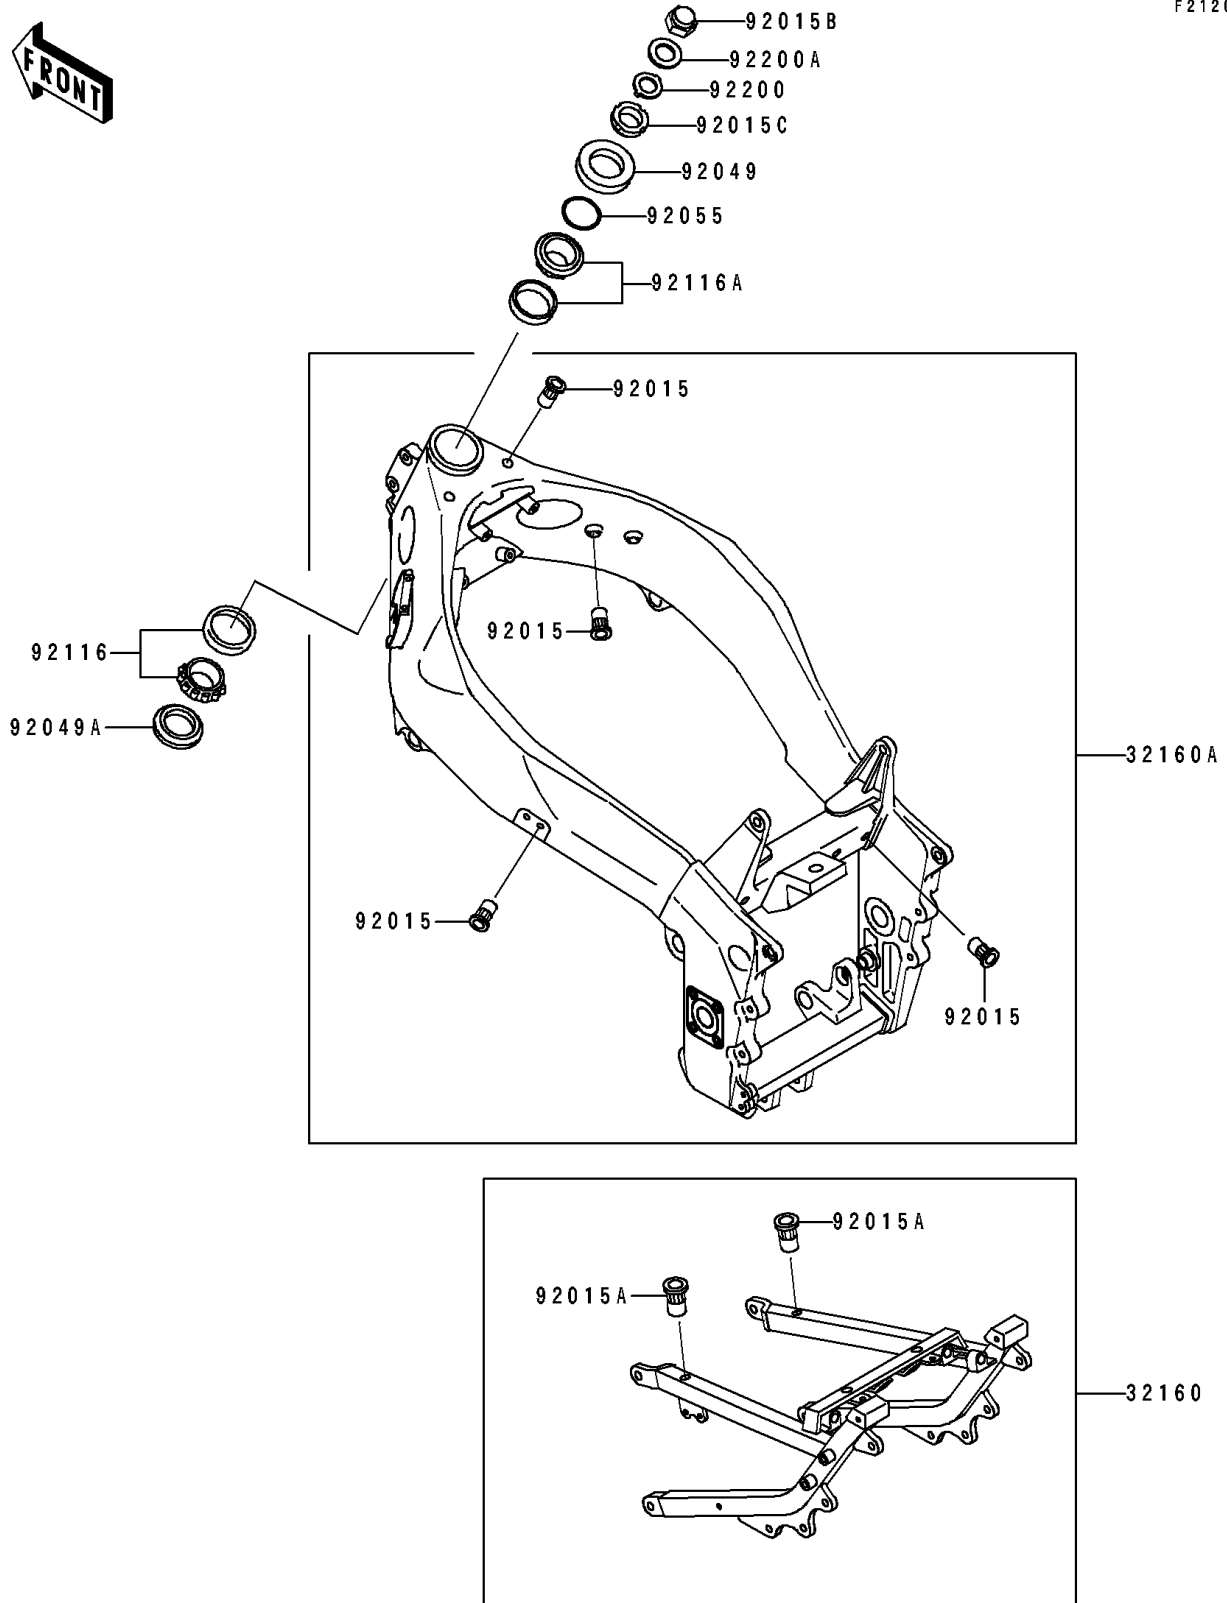

1993 Ninja[®] ZX[™]-7R

PARTS DIAGRAM

Frame

F2120

1993 Ninja[®] ZX[™]-7R

PARTS LIST

Frame

ITEM NAME

PART NUMBER

QUANTITY
