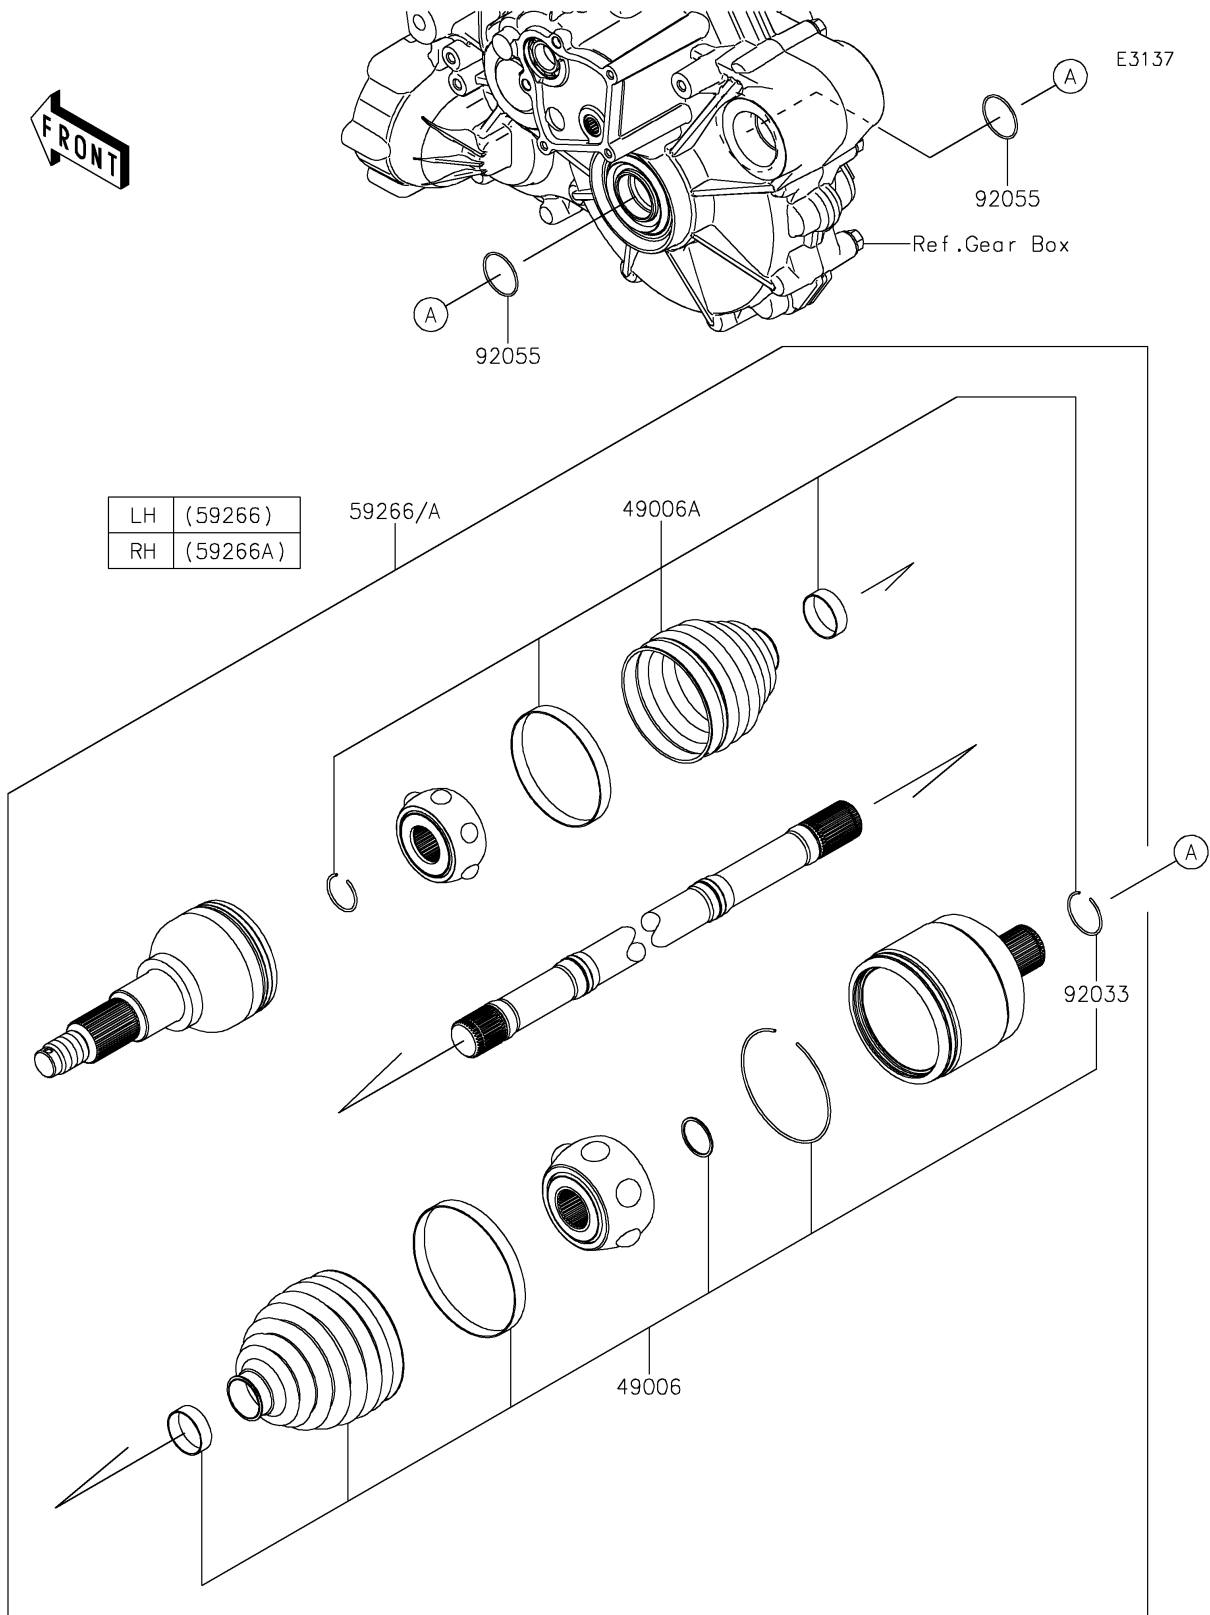

2025 Teryx KRX4 1000 eS

PARTS DIAGRAM

Drive Shaft-Rear

2025 Teryx KRX4 1000 eS

PARTS LIST

Drive Shaft-Rear

ITEM NAME

PART NUMBER

QUANTITY
