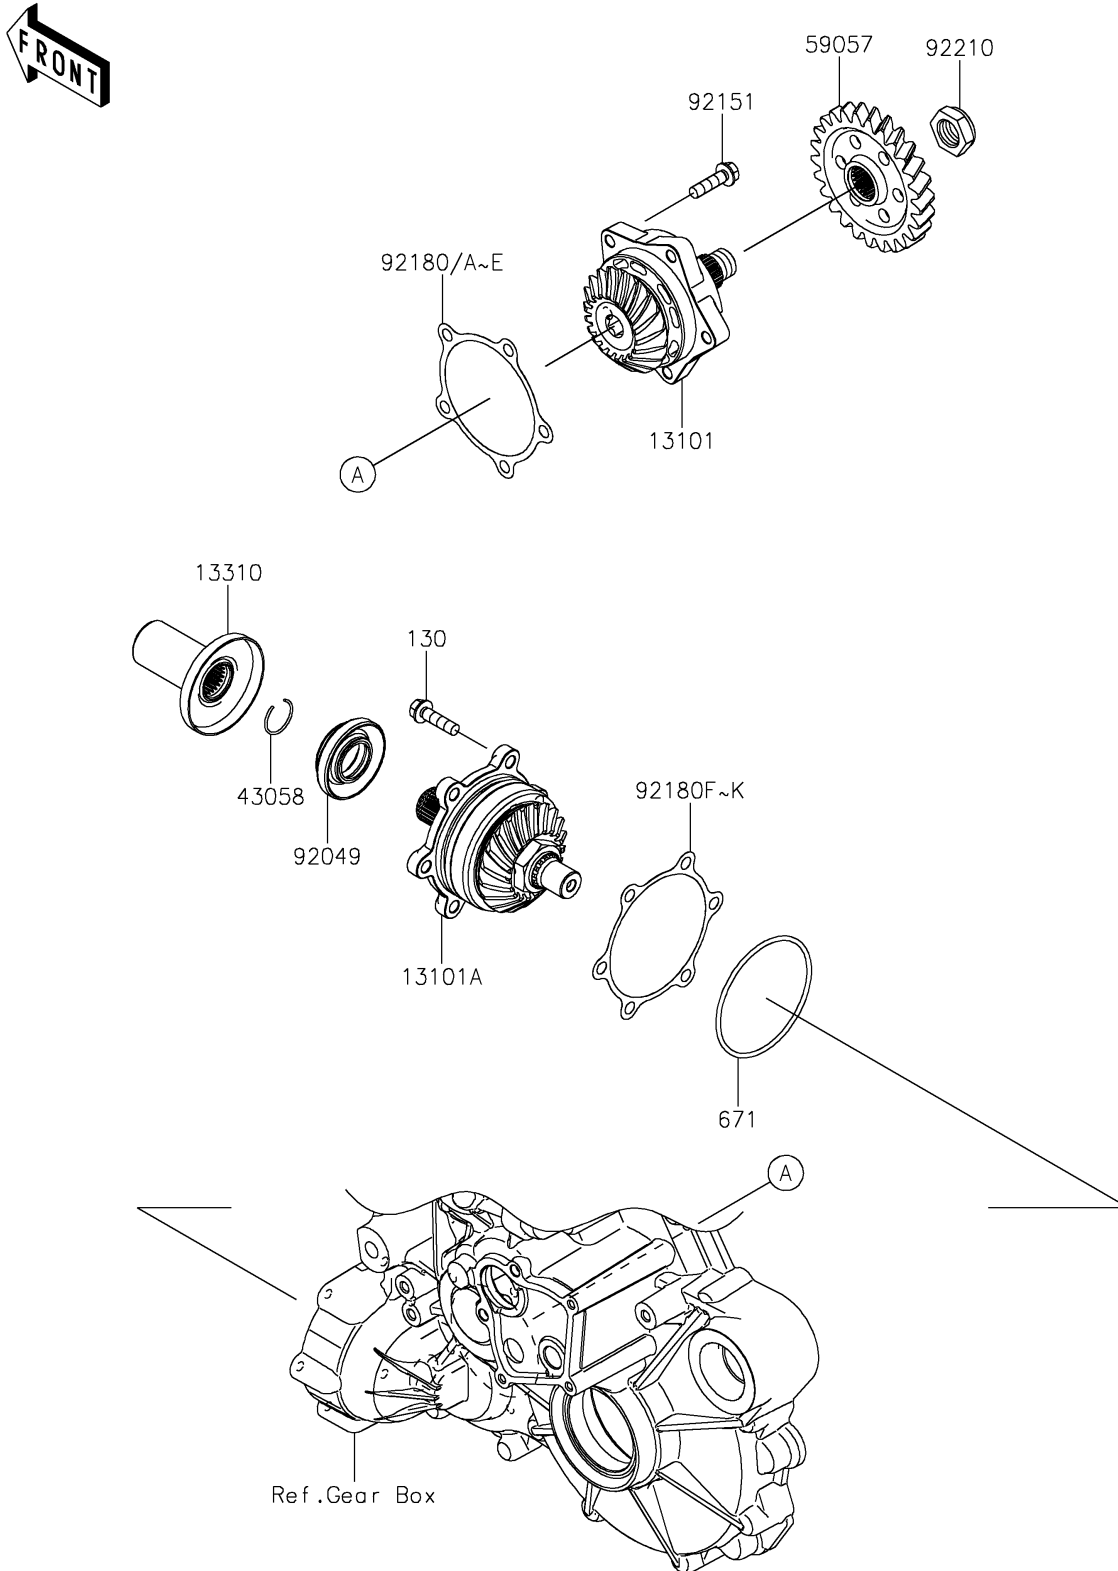

2025 Teryx KRX4 1000 eS

PARTS DIAGRAM

Bevel Gear

E3130

2025 Teryx KRX4 1000 eS

PARTS LIST

Bevel Gear

ITEM NAME

PART NUMBER

QUANTITY
