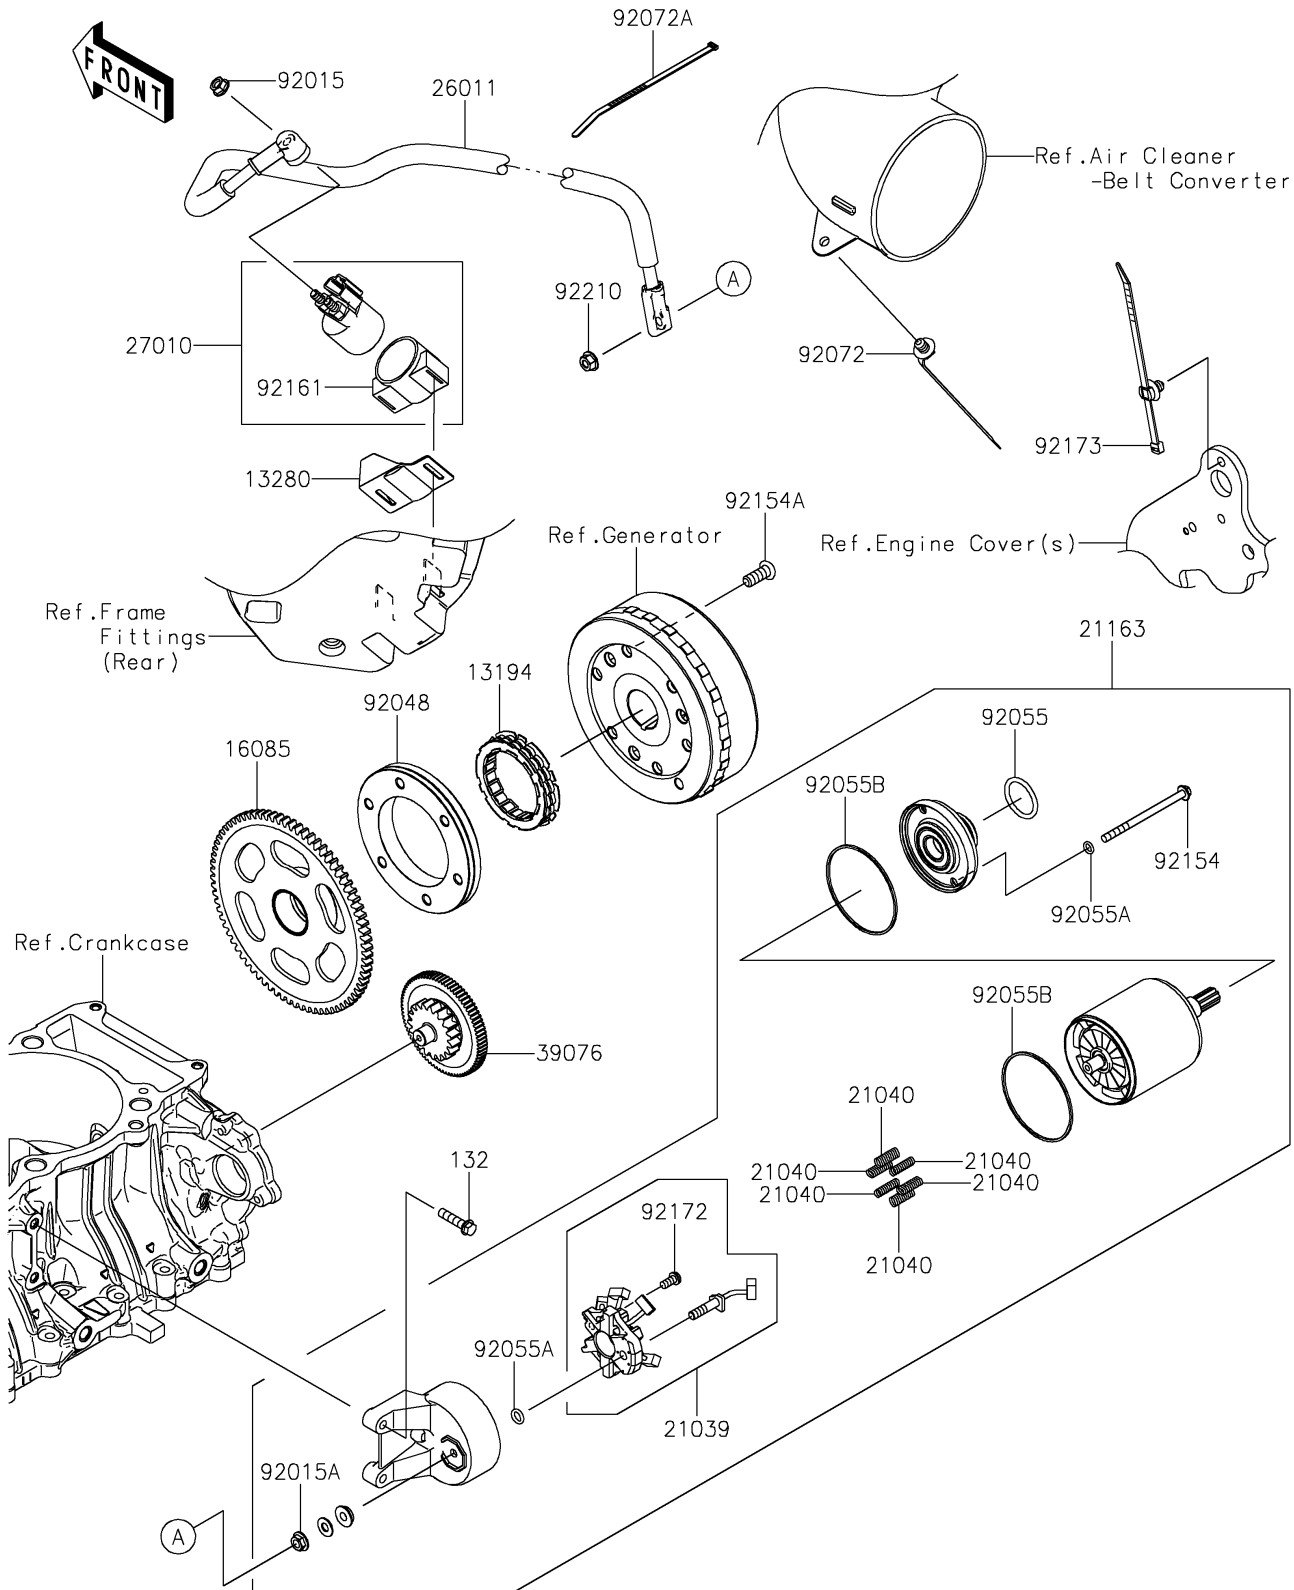

2025 Teryx KRX4 1000 eS

PARTS DIAGRAM

Starter Motor

E1840

2025 Teryx KRX4 1000 eS

PARTS LIST

Starter Motor

ITEM NAME

PART NUMBER

QUANTITY
