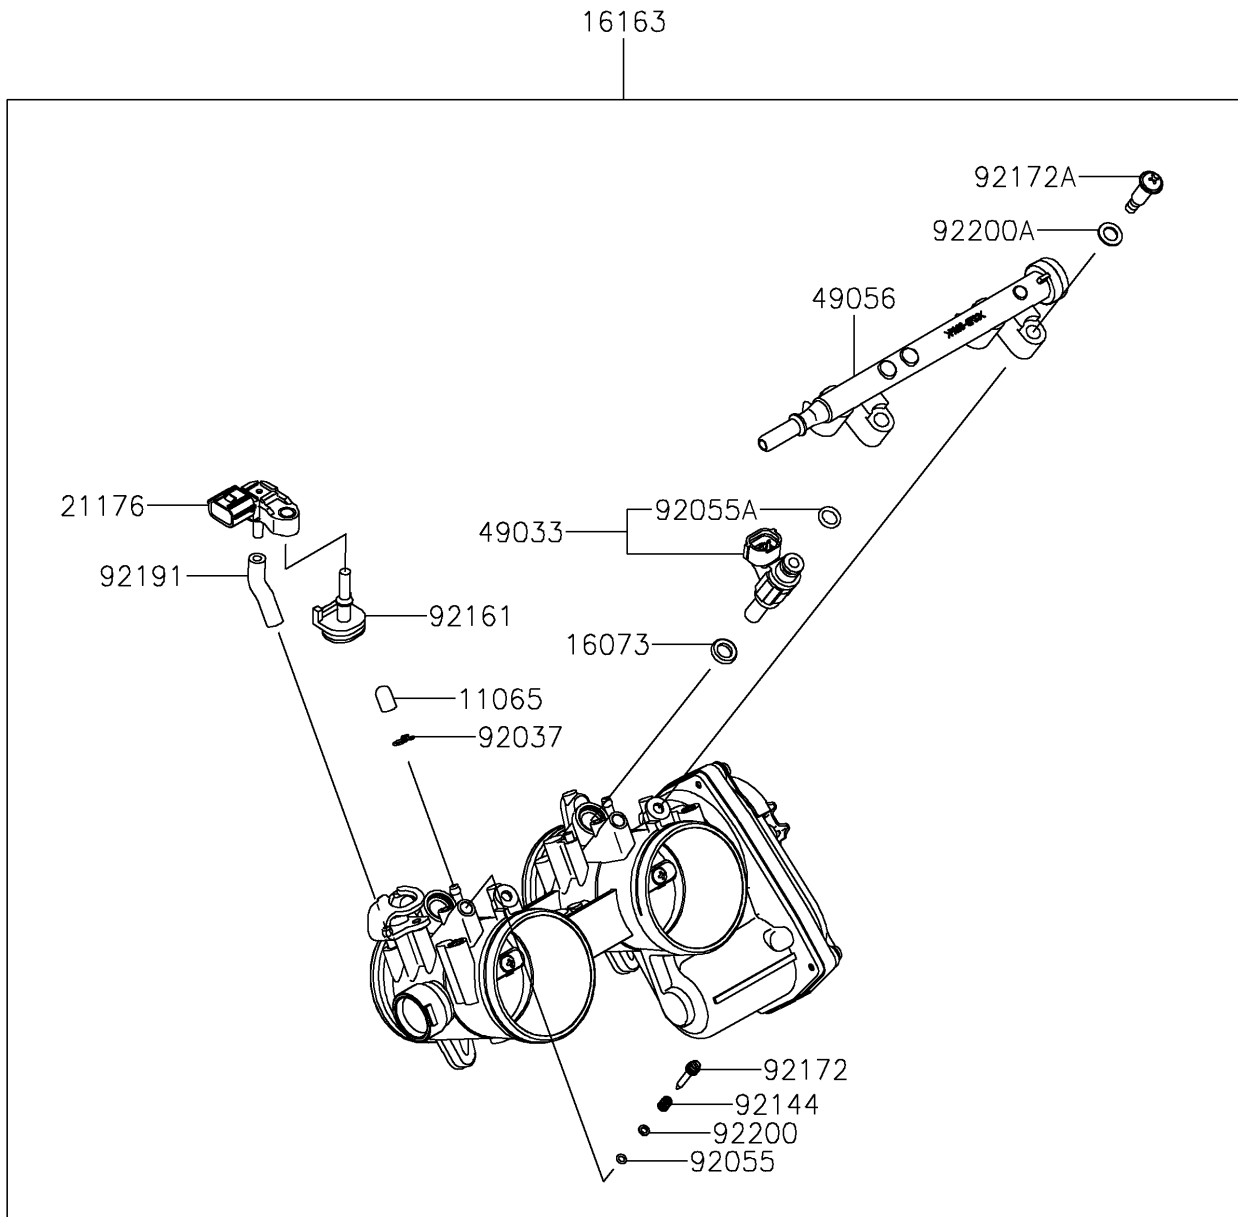

2025 Teryx KRX4 1000 eS

PARTS DIAGRAM

Throttle

E1510

2025 Teryx KRX4 1000 eS

PARTS LIST

Throttle

ITEM NAME

PART NUMBER

QUANTITY
