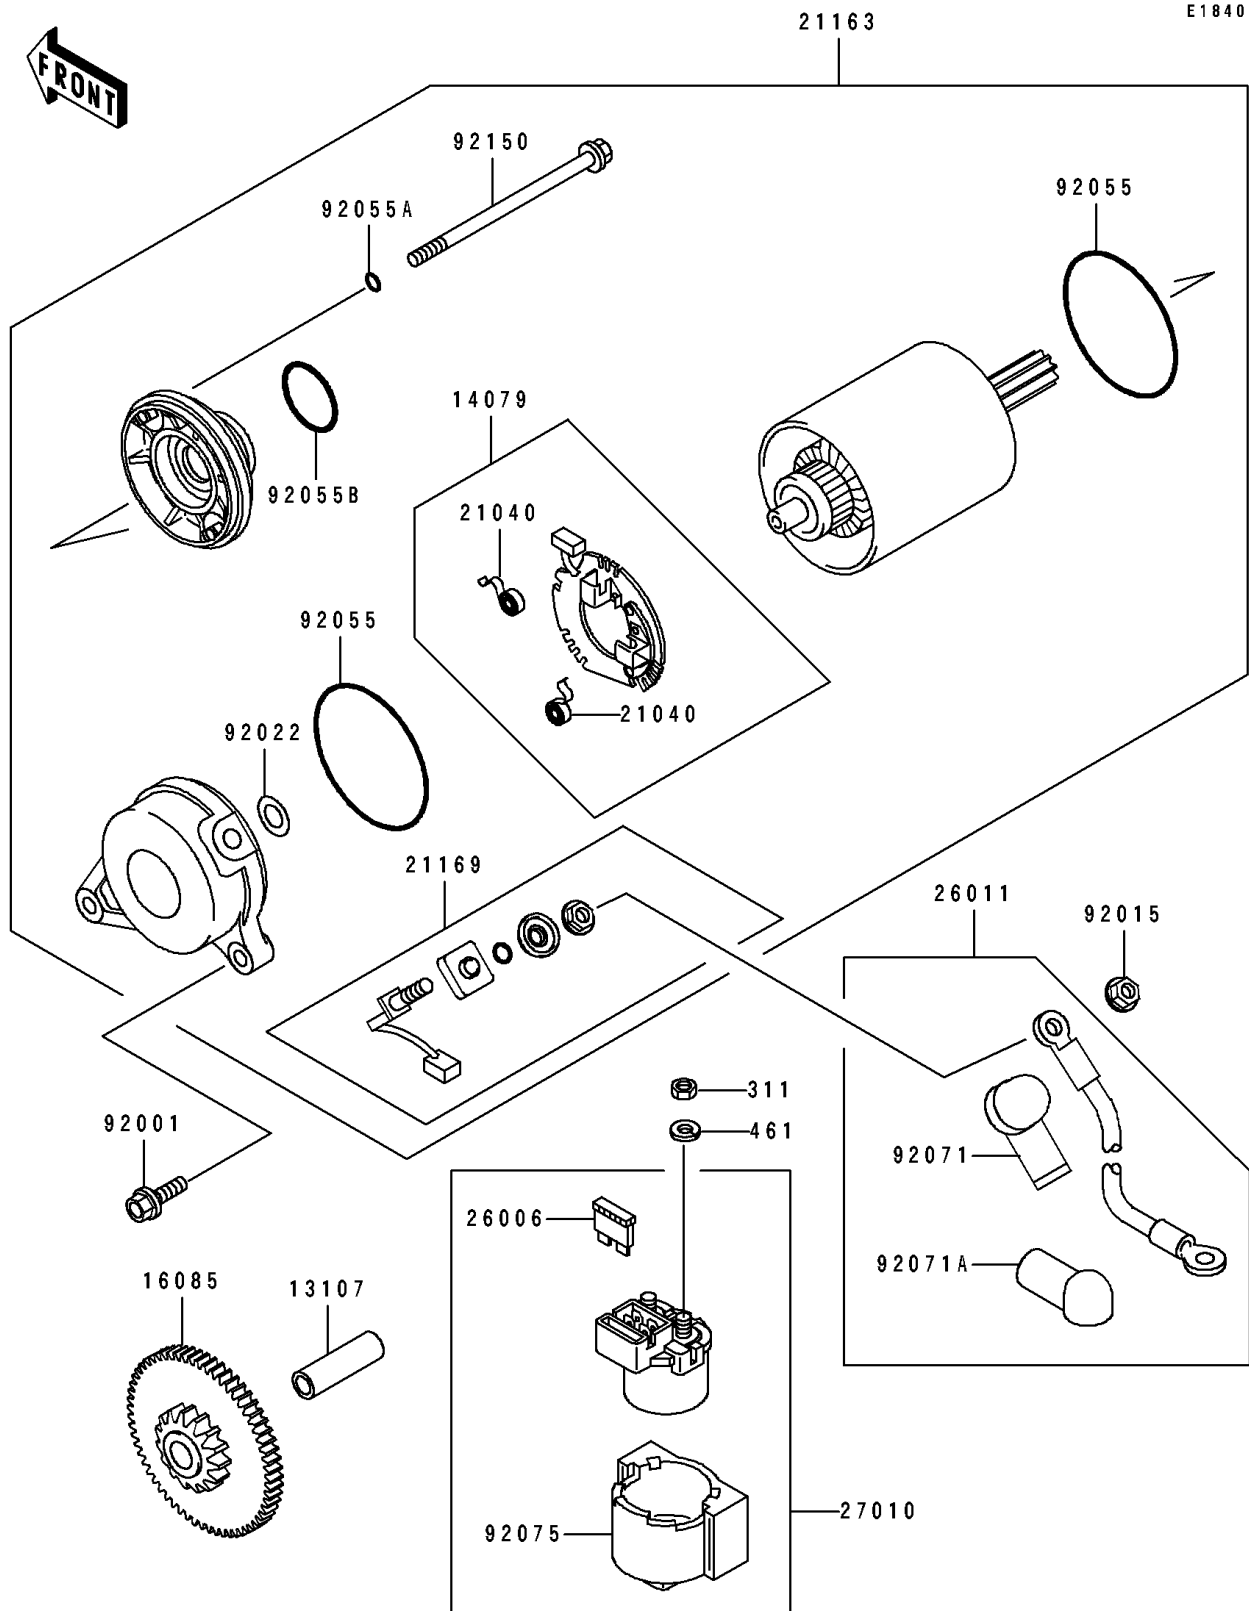

1993 Ninja[®] ZX[™]-7R

PARTS DIAGRAM

Starter Motor

1993 Ninja[®] ZX[™]-7R

PARTS LIST

Starter Motor

ITEM NAME

PART NUMBER

QUANTITY
