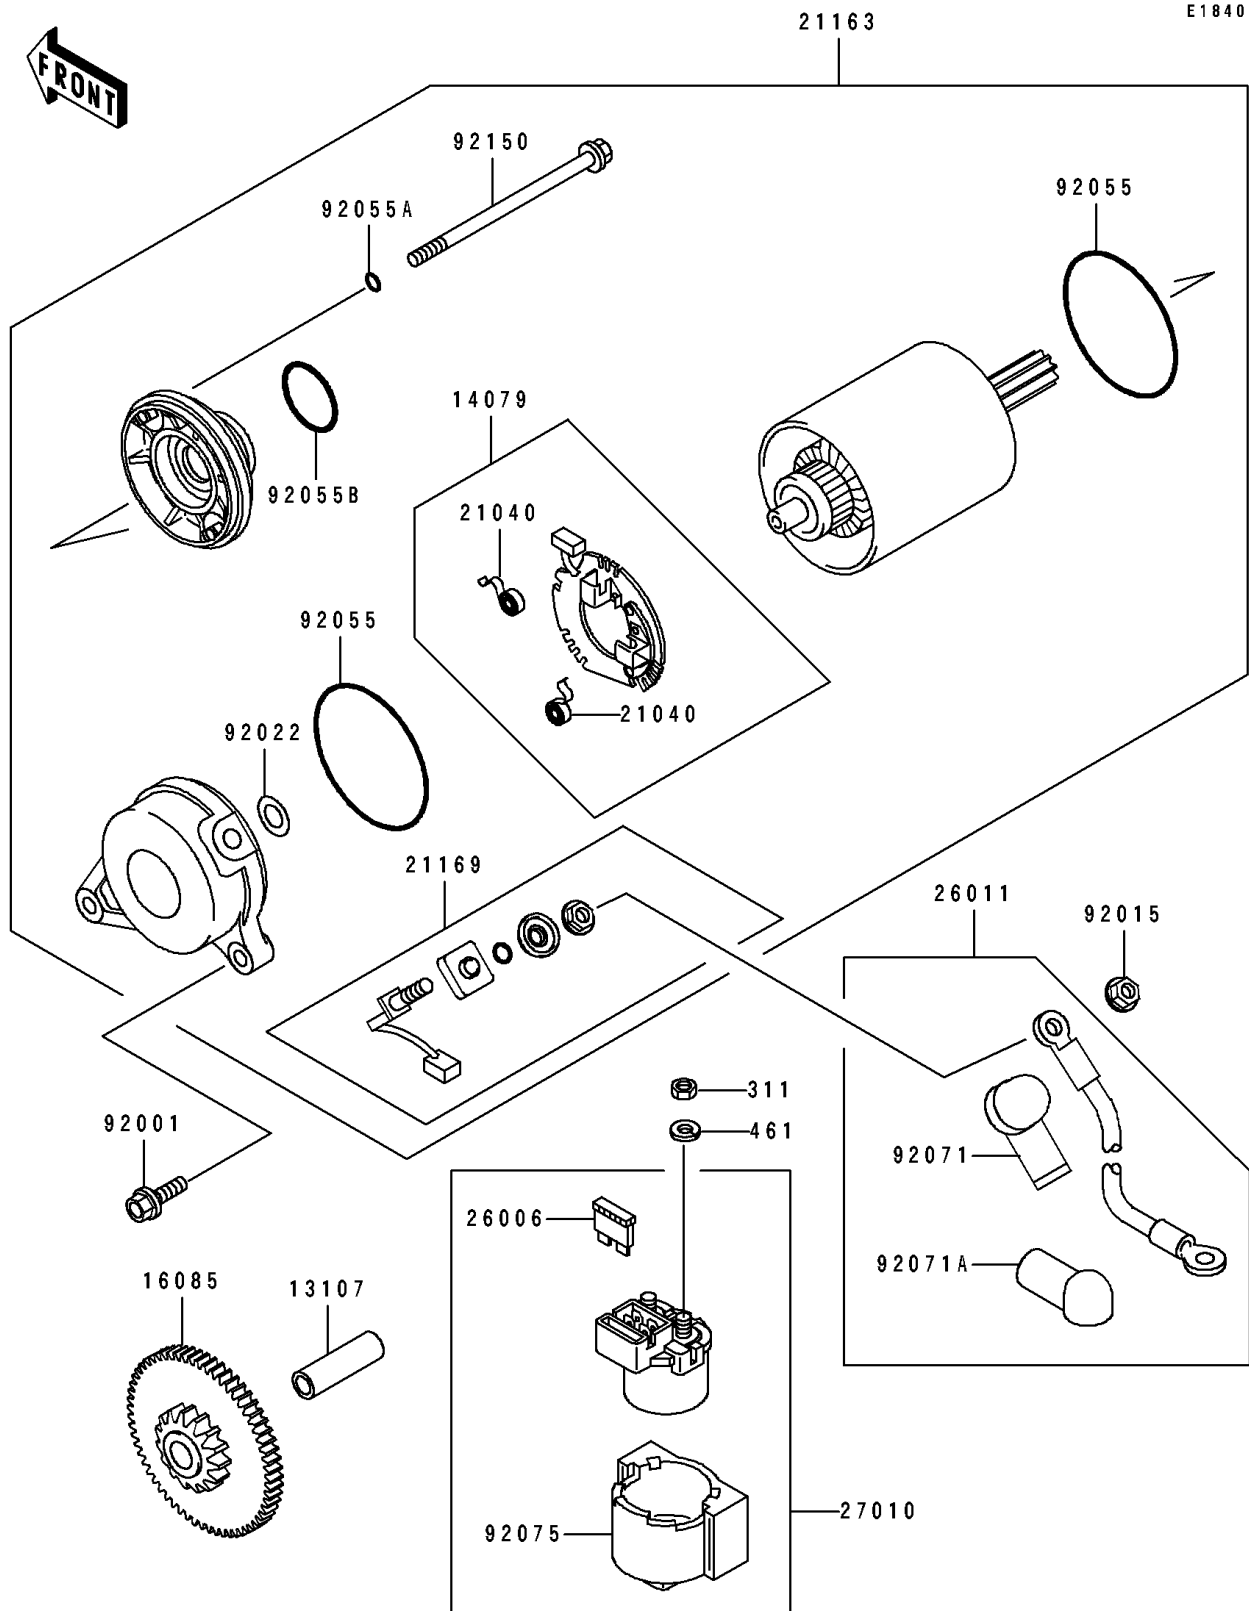

1994 Ninja[®] ZX[™]-7R

PARTS DIAGRAM

Starter Motor

1994 Ninja® ZX™ -7R

PARTS LIST

Starter Motor

ITEM NAME

PART NUMBER

QUANTITY
