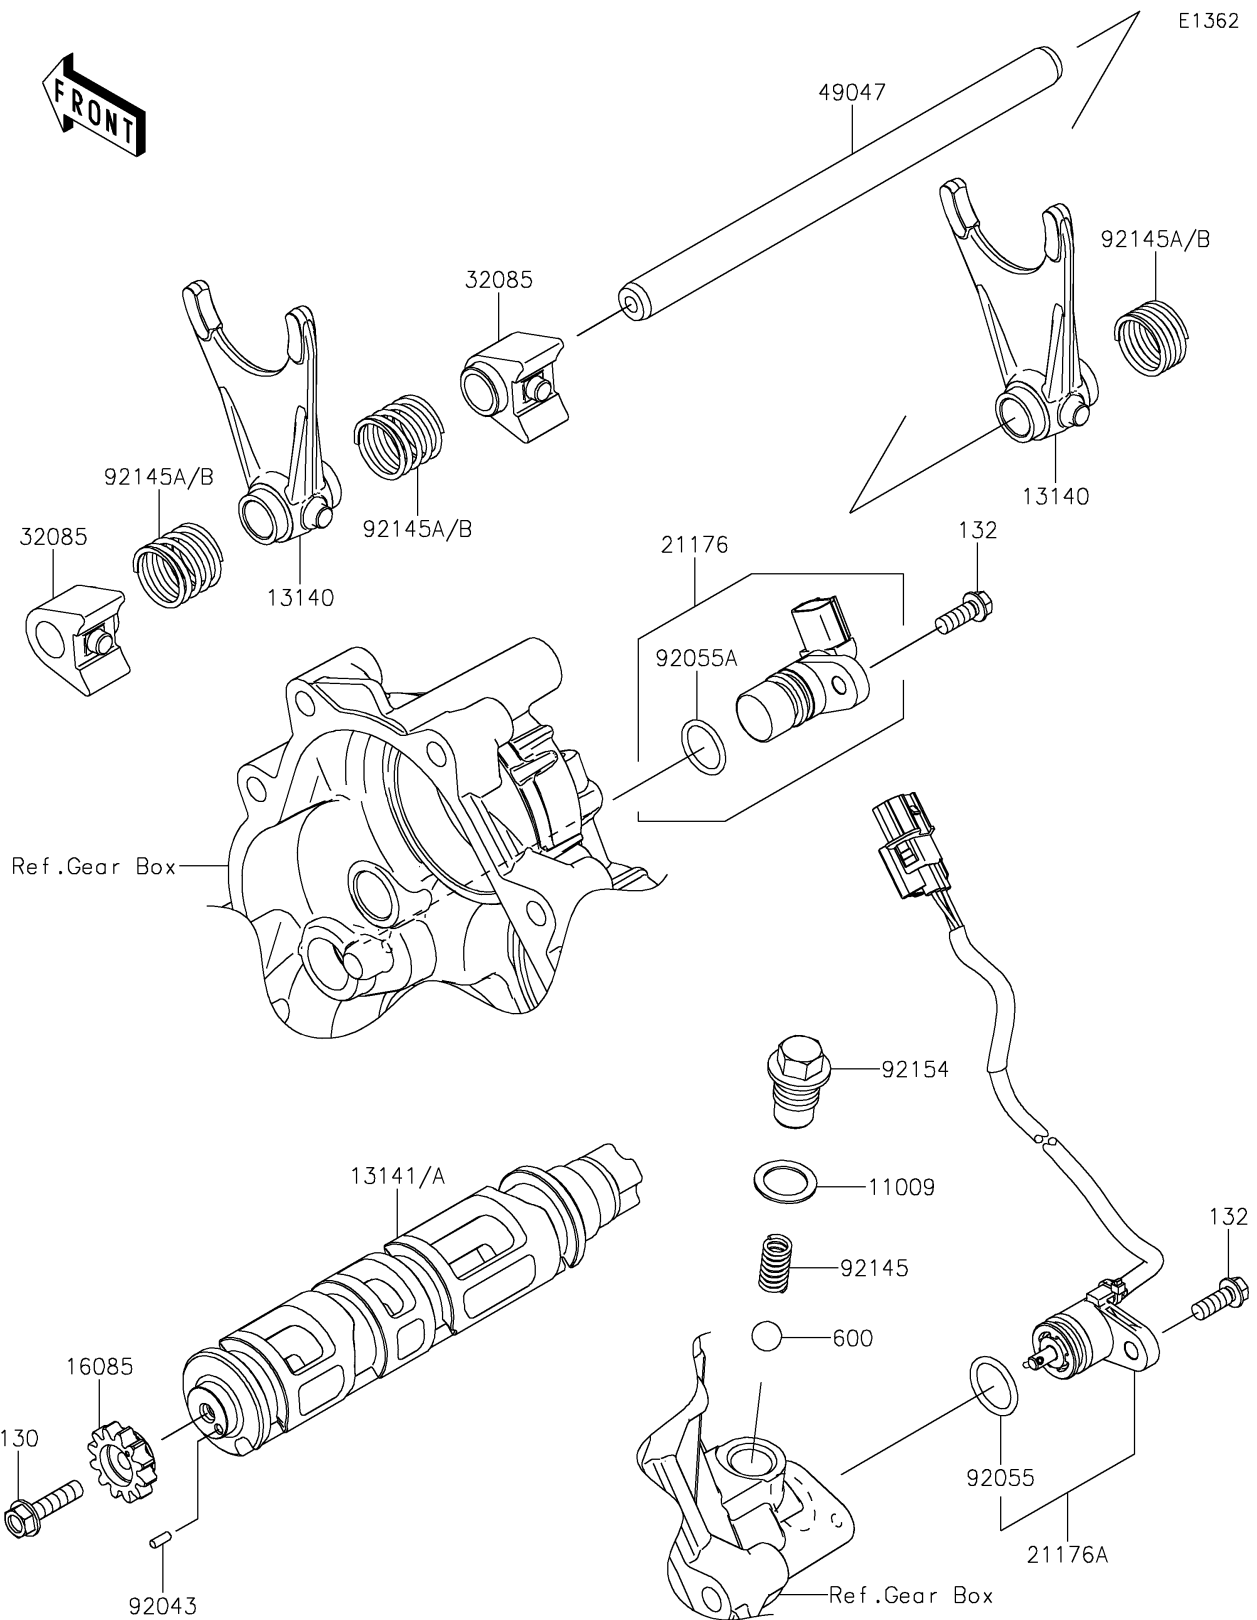

2025 Teryx KRX4 1000 eS

PARTS DIAGRAM

Gear Change Drum/Shift Fork(s)

2025 Teryx KRX4 1000 eS

PARTS LIST

Gear Change Drum/Shift Fork(s)

ITEM NAME

PART NUMBER

QUANTITY
