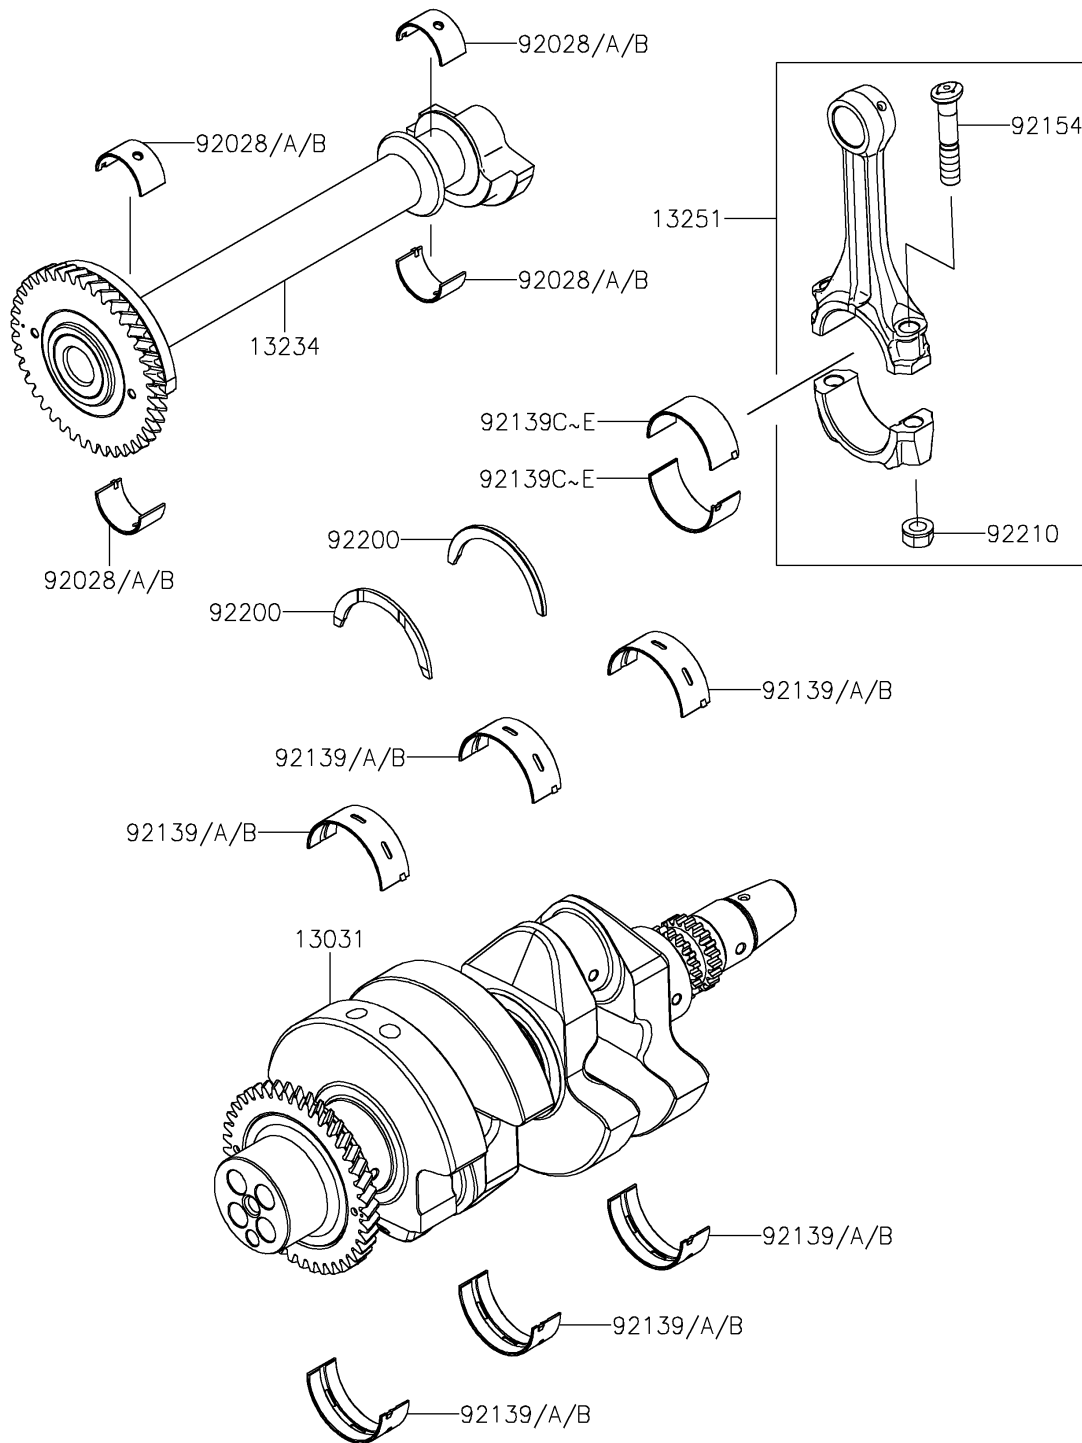

2025 Teryx KRX4 1000 eS

PARTS DIAGRAM

Crankshaft

E1321

2025 Teryx KRX4 1000 eS

PARTS LIST

Crankshaft

ITEM NAME

PART NUMBER

QUANTITY
