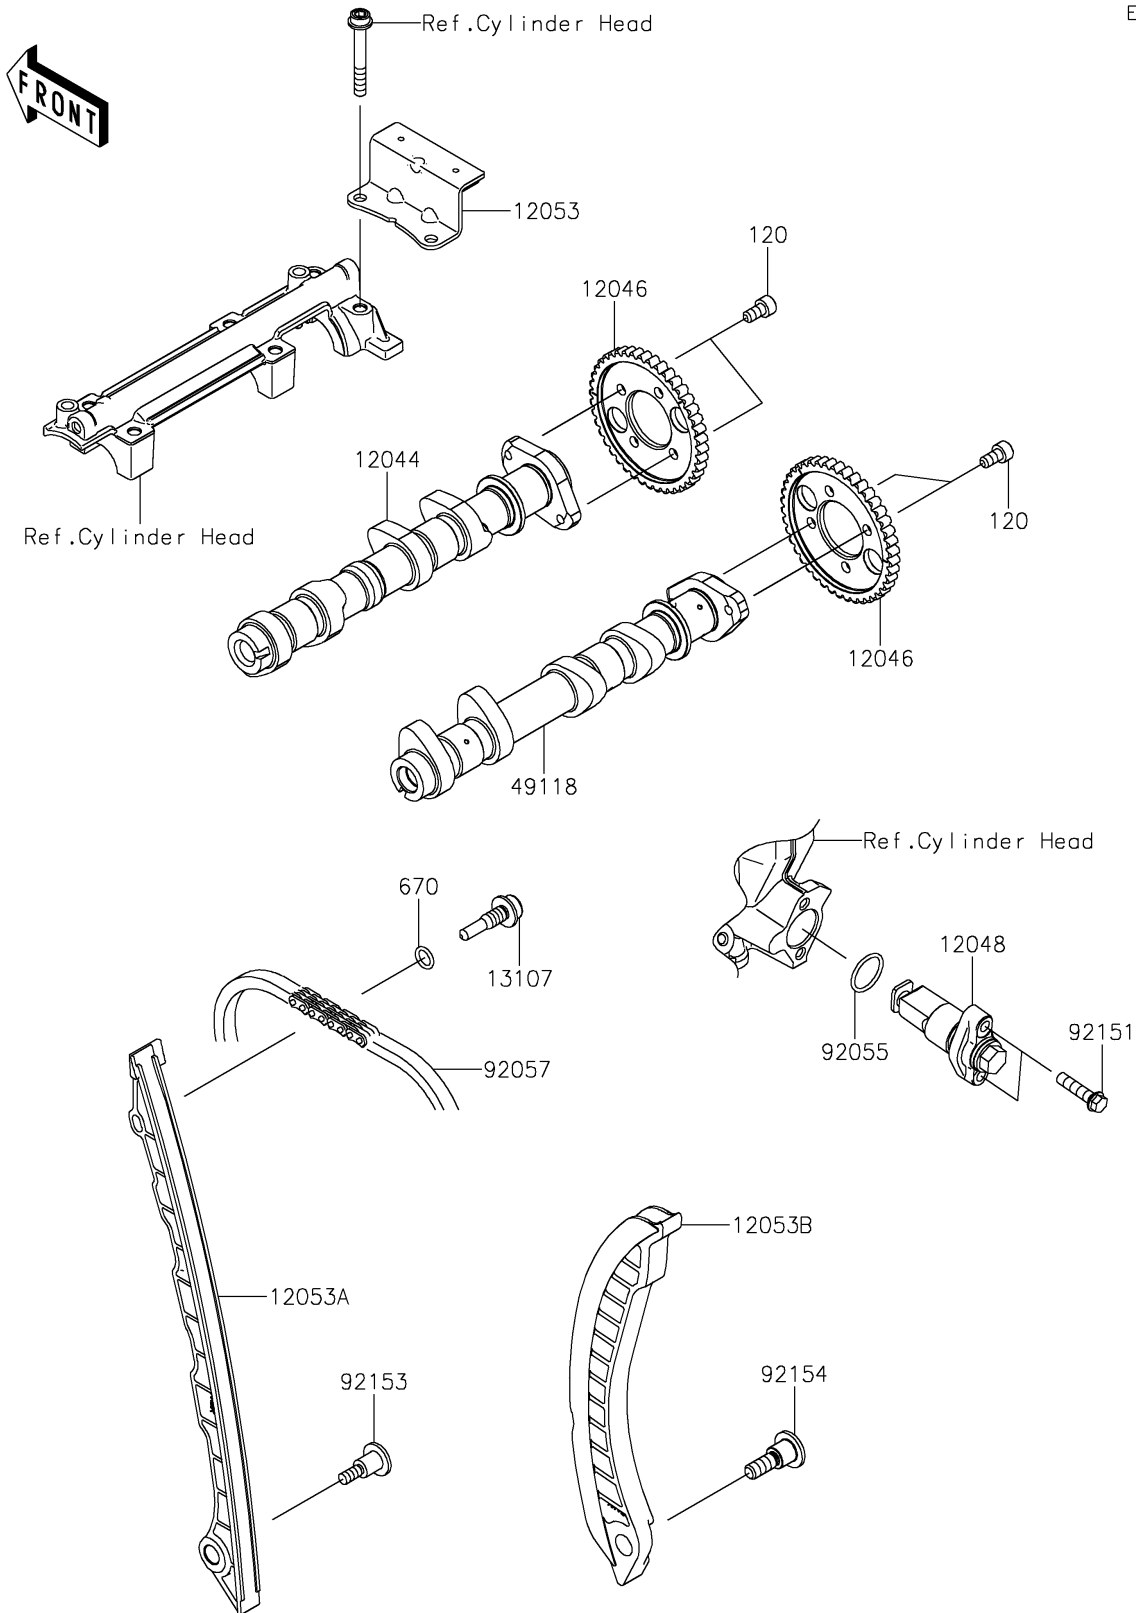

2025 Teryx KRX4 1000 eS

PARTS DIAGRAM

Camshaft(s)/Tensioner

E1230

2025 Teryx KRX4 1000 eS

PARTS LIST

Camshaft(s)/Tensioner

ITEM NAME

PART NUMBER

QUANTITY
