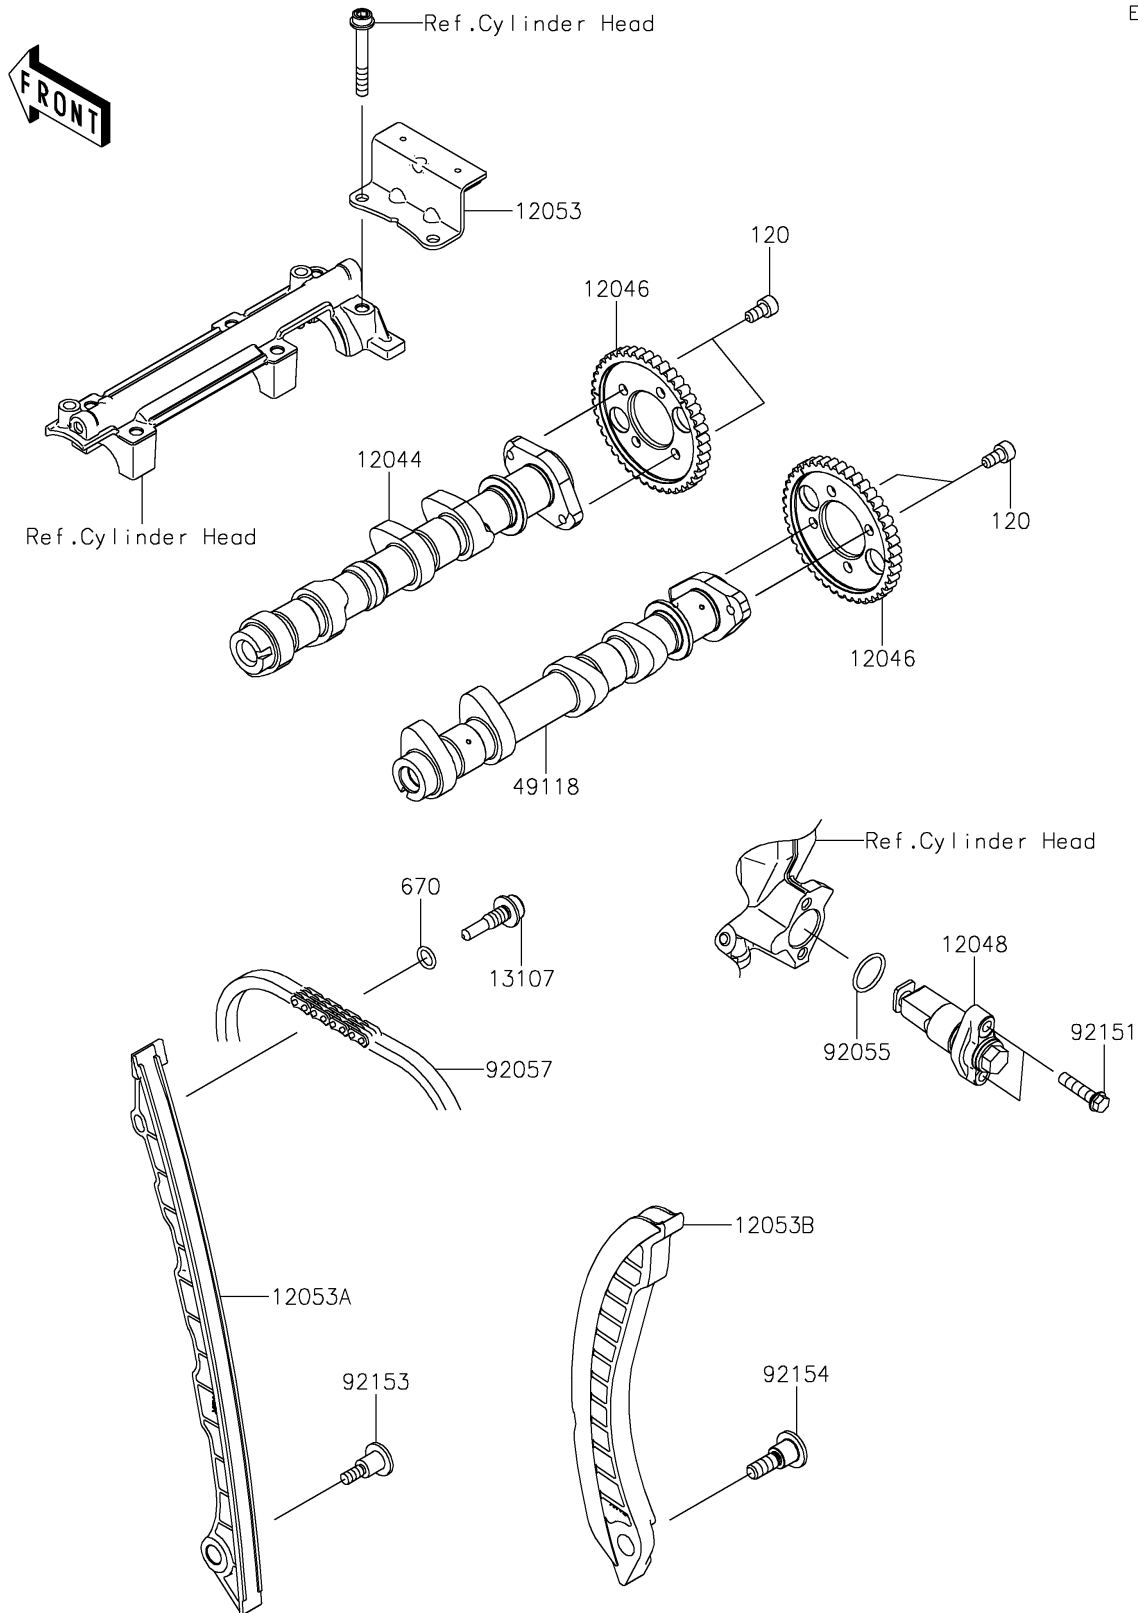

2026 TERYX® KRX4™ 1000 eS

PARTS DIAGRAM

Camshaft(s)/Tensioner

E1230

2026 TERYX® KRX4™ 1000 eS

PARTS LIST

Camshaft(s)/Tensioner

ITEM NAME	PART NUMBER	QUANTITY
CAMSHAFT-VALVE,EX (Ref # 12044)	12044-0964	1
SPROCKET,CAM,42T (Ref # 12046)	12046-0618	2
TENSIONER-ASSY (Ref # 12048)	12048-0102	1
GUIDE-CHAIN,UPP (Ref # 12053)	12053-0278	1
GUIDE-CHAIN,FR (Ref # 12053A)	12053-0279	1
GUIDE-CHAIN,RR (Ref # 12053B)	12053-0280	1
SHAFT,CHAIN GUIDE (Ref # 13107)	13107-0157	1
CAMSHAFT-COMP,IN (Ref # 49118)	49118-0974	1
RING-O,18.8X1.9 (Ref # 92055)	92055-086	1
CHAIN,98XRH2015-148M (Ref # 92057)	92057-0769	1
BOLT,FLANGED-SMALL,6X25 (Ref # 92151)	92151-1930	2
BOLT,SOCKET,6X24.5 (Ref # 92153)	92153-1200	1
BOLT,8X29 (Ref # 92154)	92154-3930	1
BOLT-SOCKET,6X12 (Ref # 120)	120CA0612	4
O RING,9MM (Ref # 670)	670D1509	1