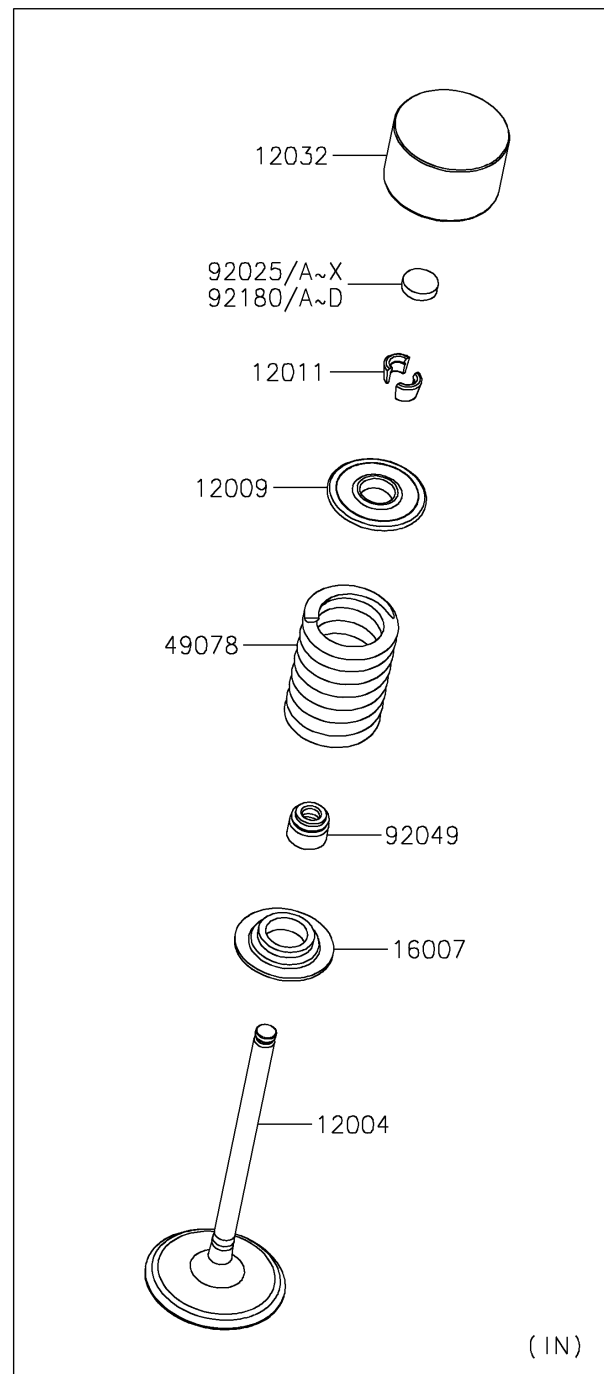

# 2025 Teryx KRX4 1000 eS

## PARTS DIAGRAM

Valve(s)

E1210

## PARTS LIST

Valve(s)

**ITEM NAME**

**PART NUMBER**

**QUANTITY**

---