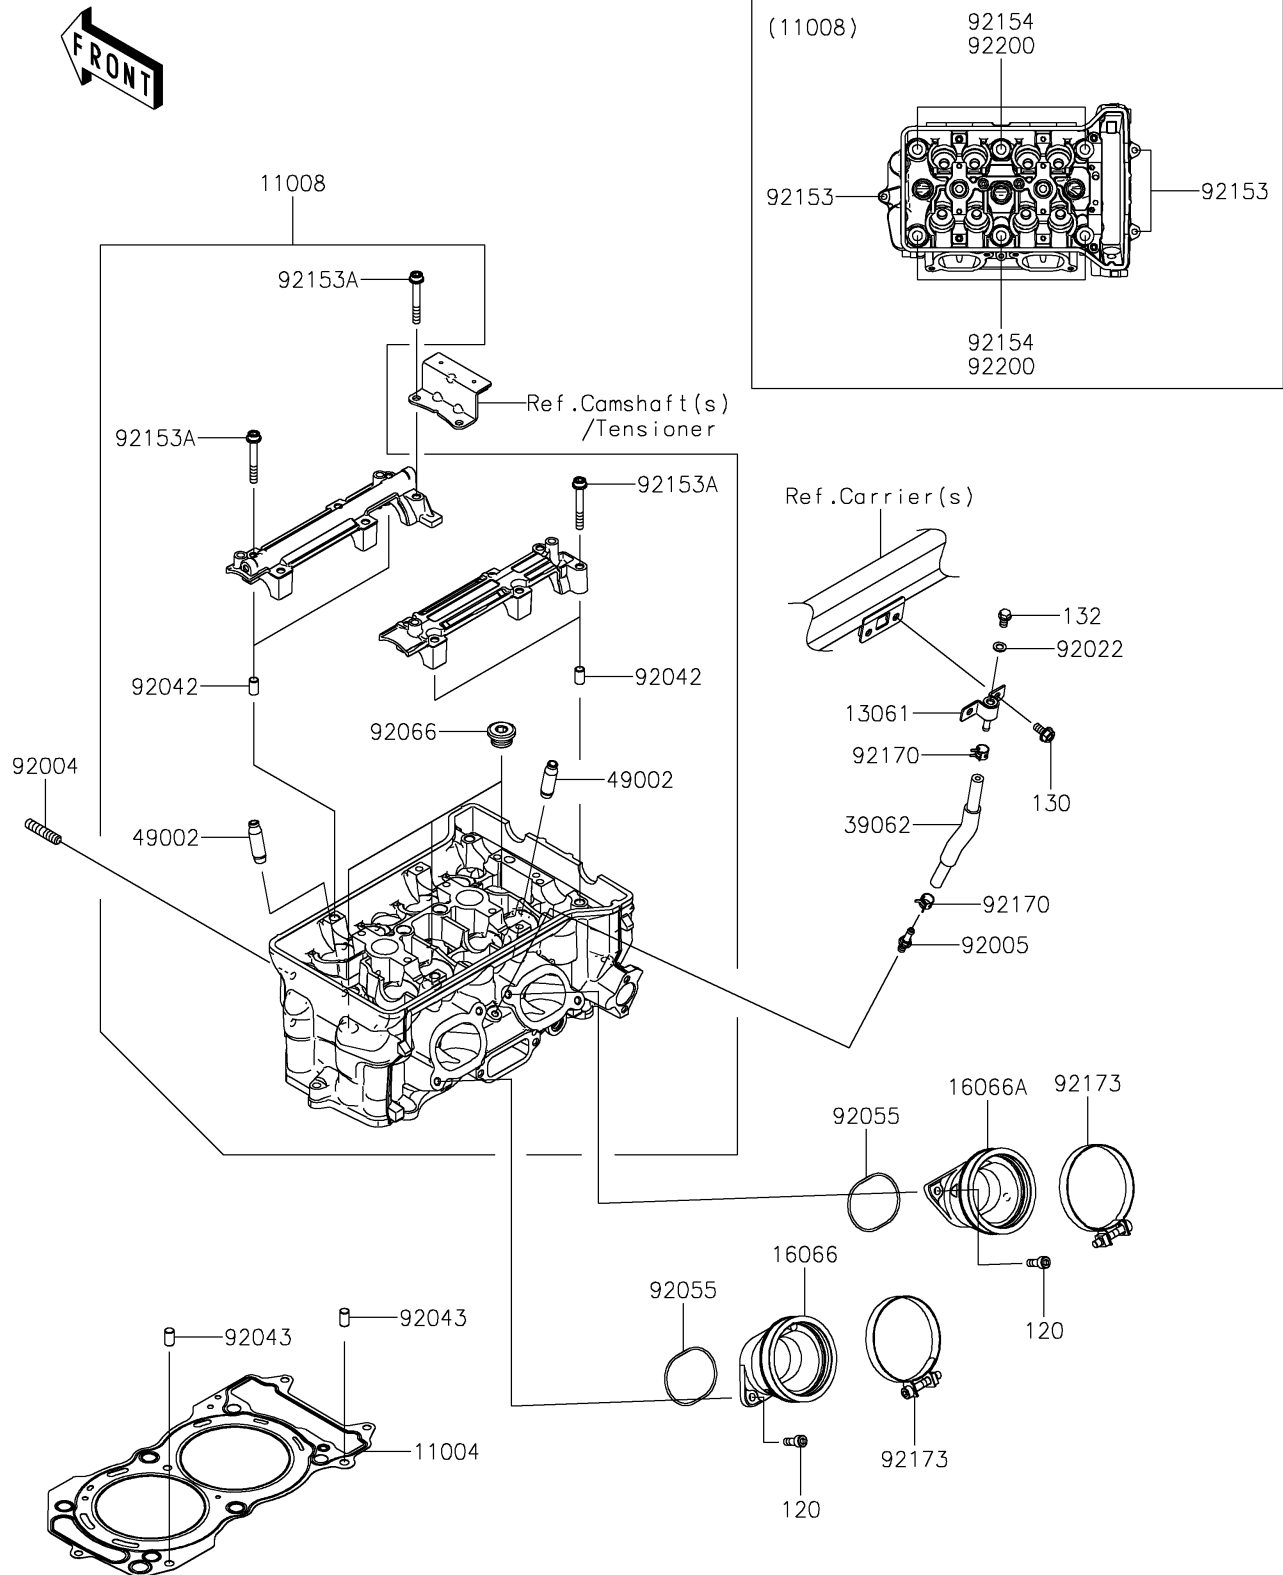

2025 Teryx KRX4 1000 eS

PARTS DIAGRAM

Cylinder Head

E1111

2025 Teryx KRX4 1000 eS

PARTS LIST

Cylinder Head

ITEM NAME

PART NUMBER

QUANTITY
