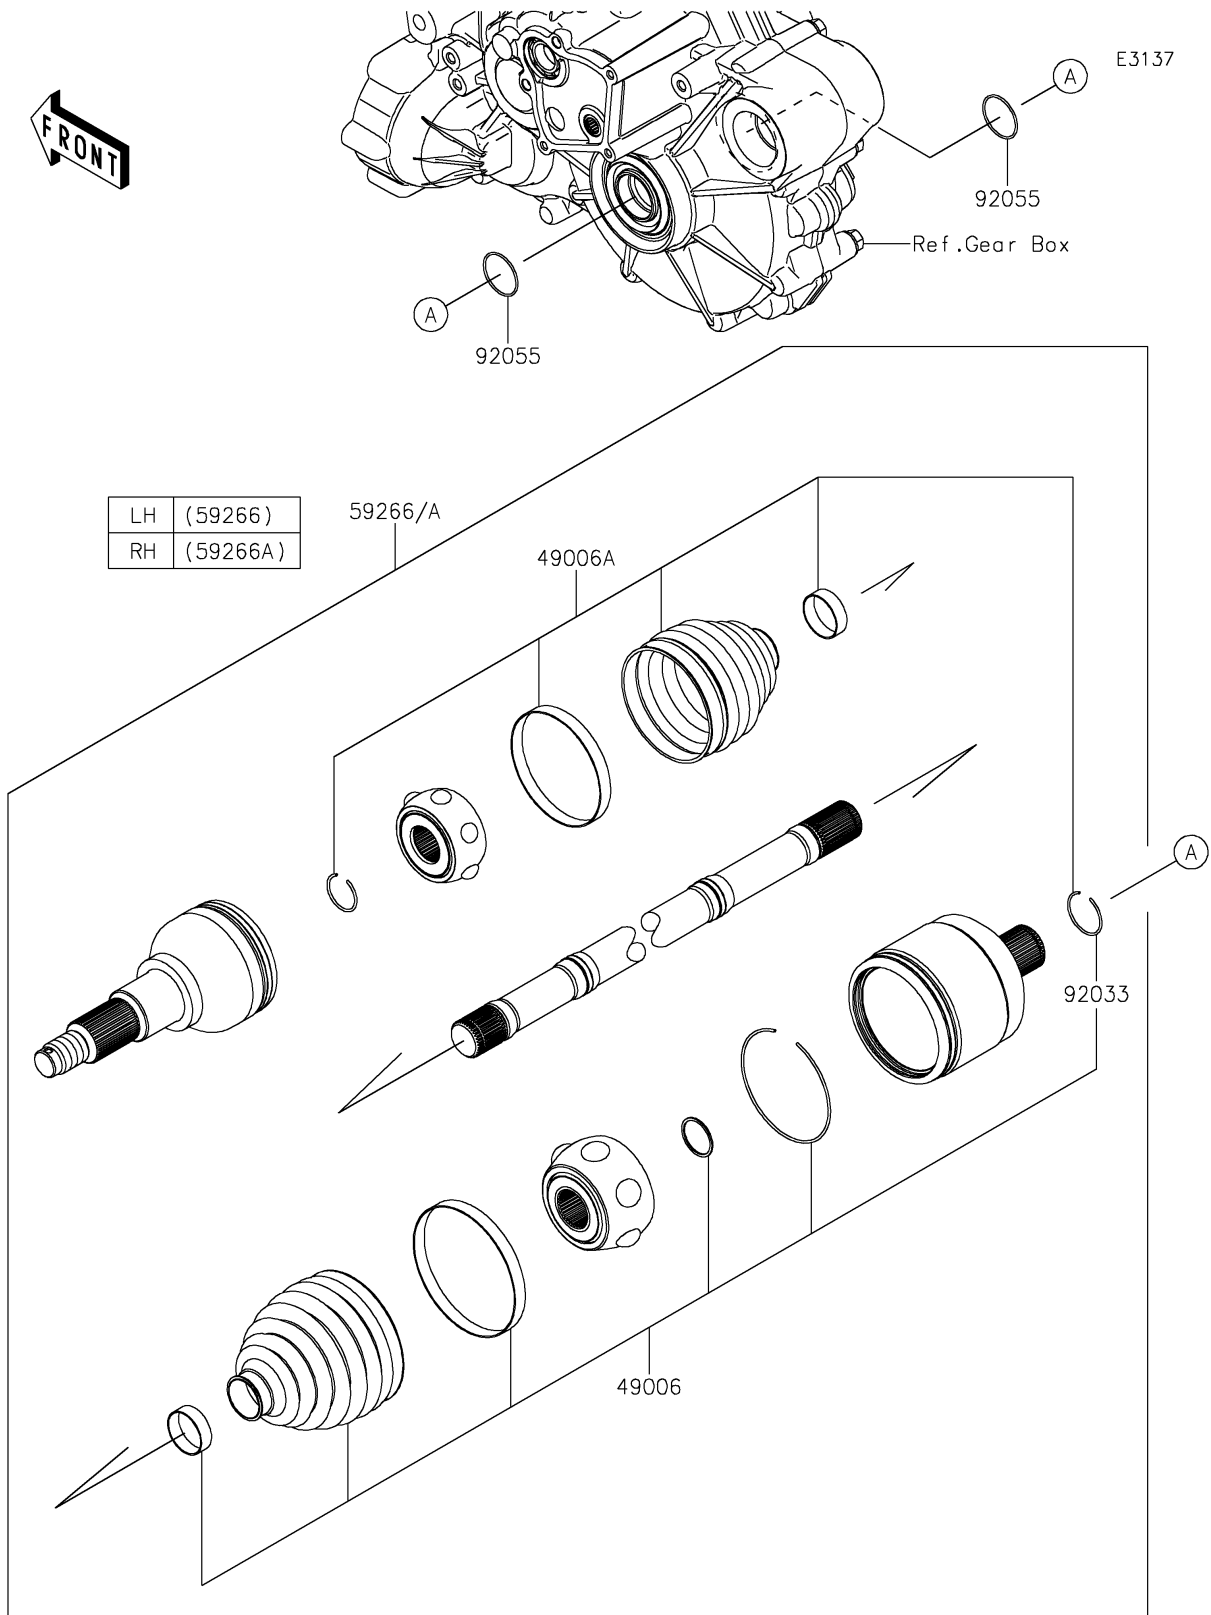

2026 TERYX KRX® 1000

PARTS DIAGRAM

Drive Shaft-Rear

2026 TERYX KRX[®] 1000

PARTS LIST

Drive Shaft-Rear

ITEM NAME	PART NUMBER	QUANTITY
BOOT,INSIDE (Ref # 49006)	49006-0613	2
BOOT,OUTSIDE (Ref # 49006A)	49006-0614	2
JOINT-BALL,RR,LH (Ref # 59266)	59266-0792	1
JOINT-BALL,RR,RH (Ref # 59266A)	59266-0793	1
RING-SNAP (Ref # 92033)	92033-0840	2
RING-O,31.2X1.5 (Ref # 92055)	92055-1782	2