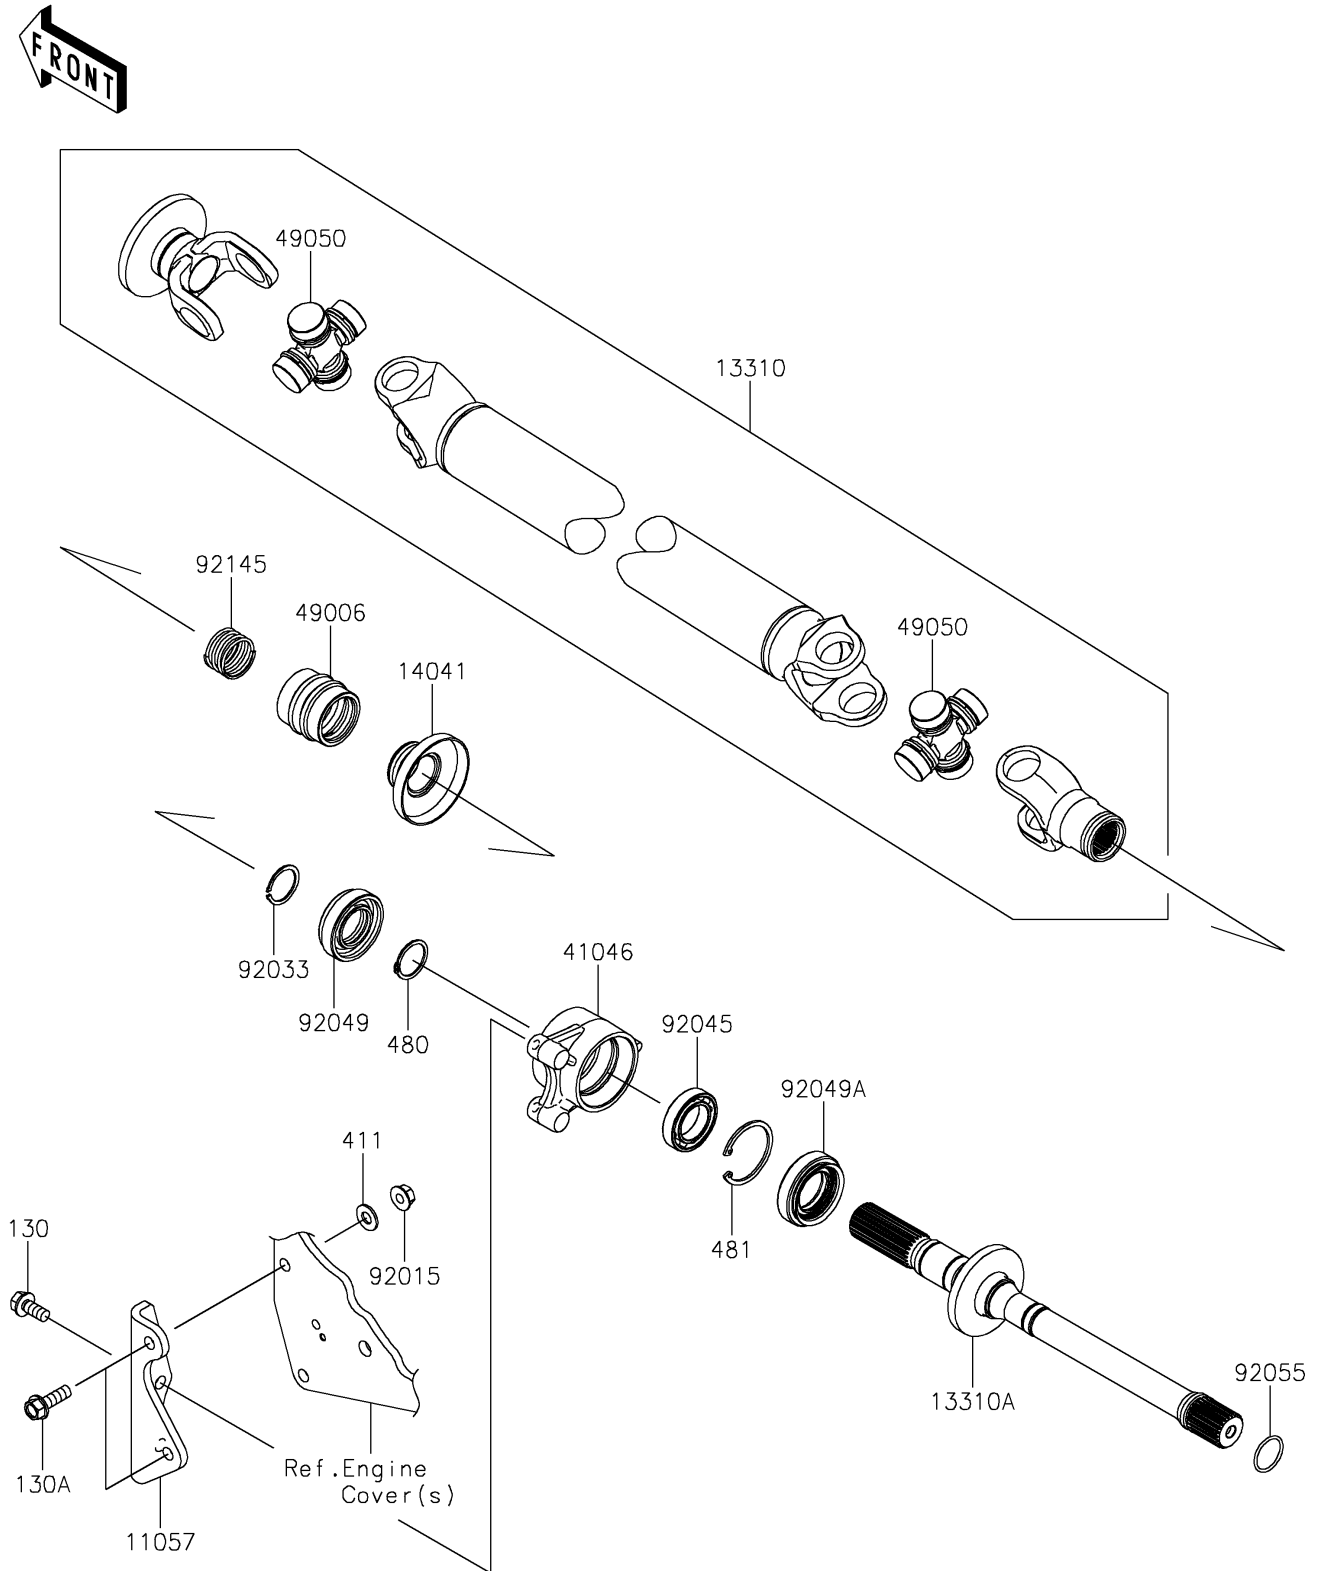

## PARTS DIAGRAM

### Drive Shaft-Propeller

E3135

## PARTS LIST

### Drive Shaft-Propeller

**Kawasaki**

Let the Good Times Roll®

**ITEM NAME**

**PART NUMBER**

**QUANTITY**

---