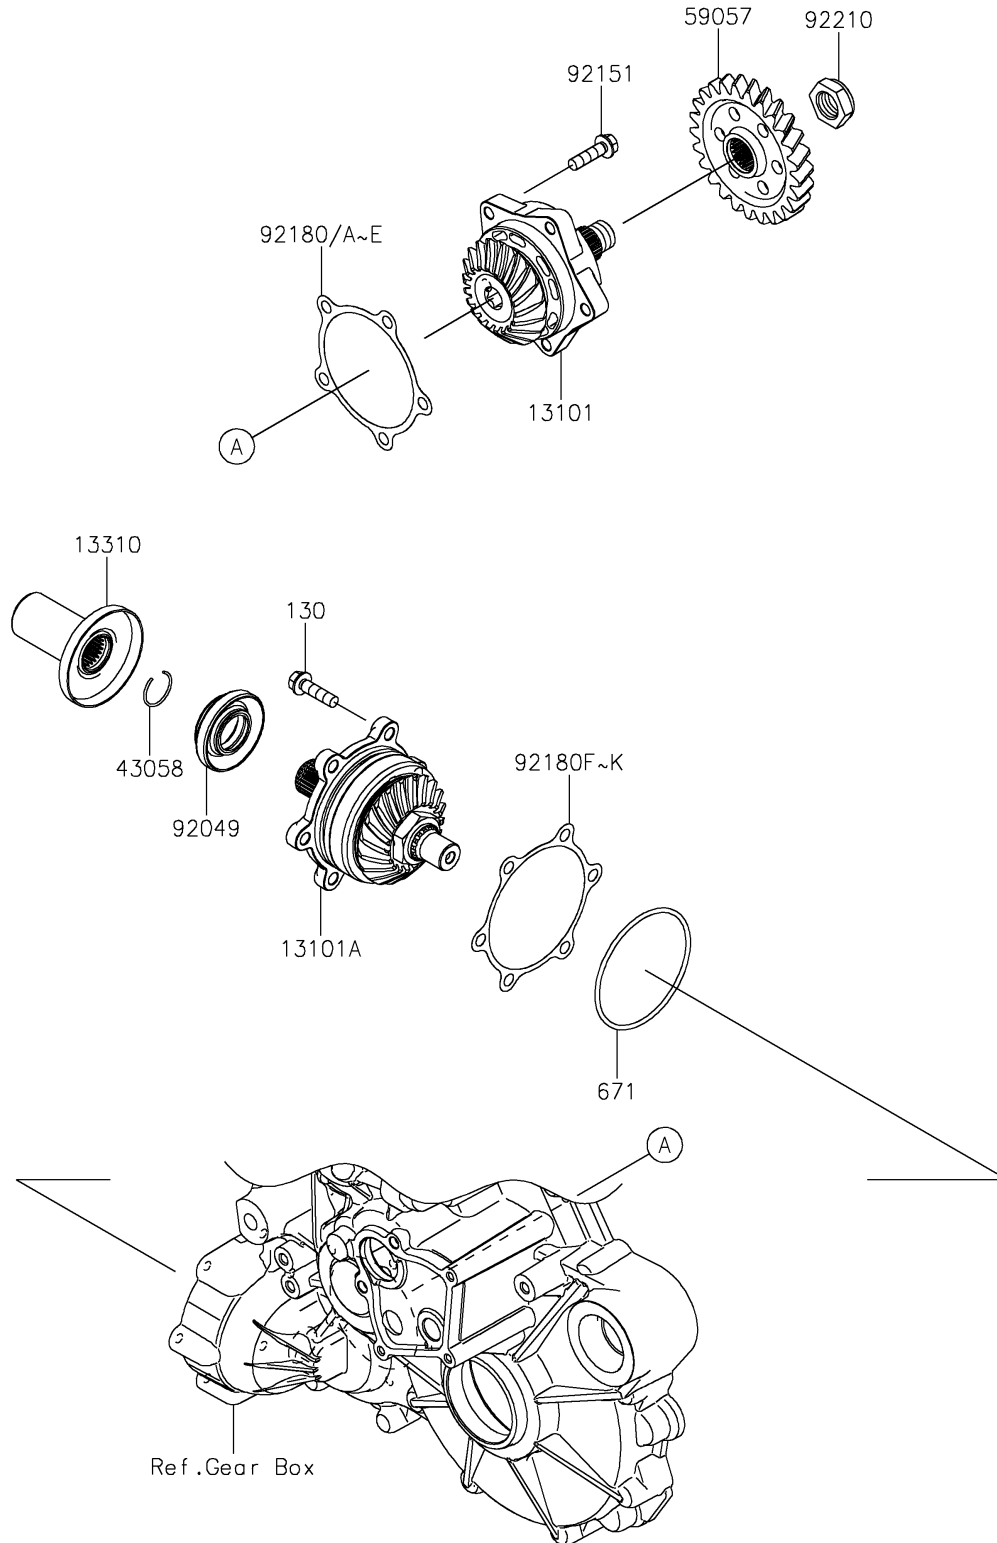

2026 Teryx KRX 1000

PARTS DIAGRAM

Bevel Gear

E3130

2026 Teryx KRX 1000

PARTS LIST

Bevel Gear

Kawasaki

Let the Good Times Roll®

ITEM NAME

PART NUMBER

QUANTITY
