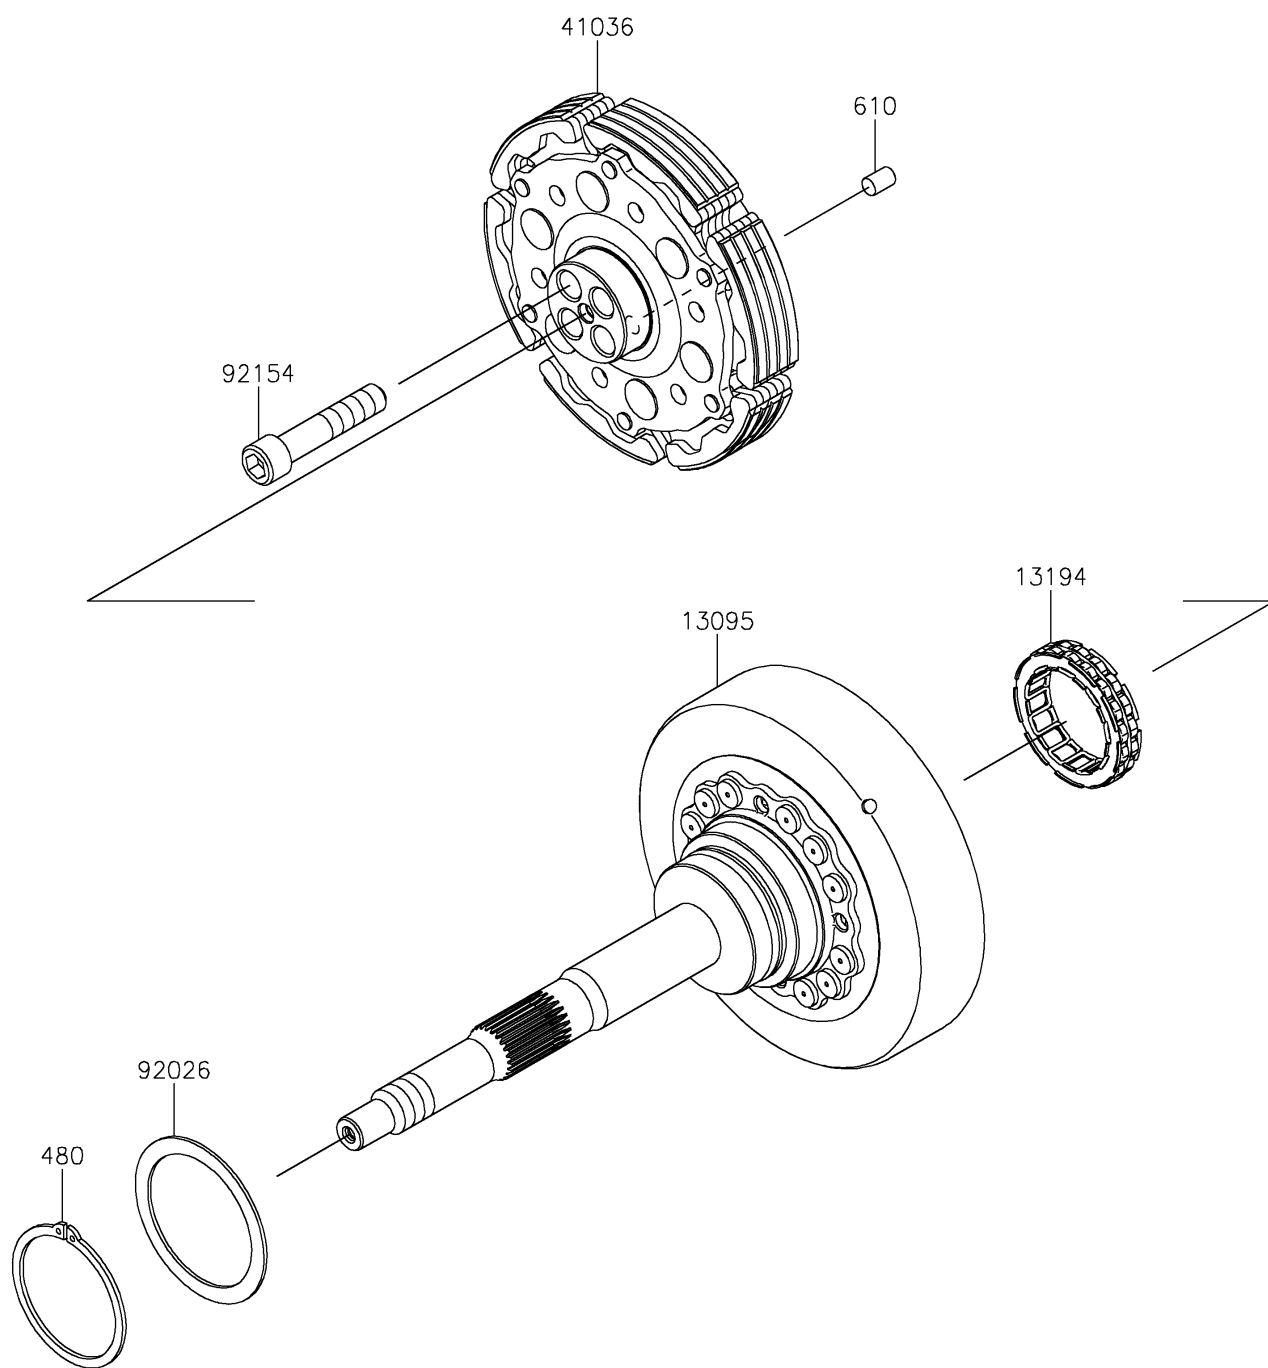

2026 TERYX KRX® 1000

PARTS DIAGRAM

Clutch

Kawasaki

Let the Good Times Roll®

E1350

2026 TERYX KRX® 1000

PARTS LIST

Clutch

ITEM NAME	PART NUMBER	QUANTITY
HOUSING-COMP-CLUTCH (Ref # 13095)	13095-0611	1
CLUTCH-ONEWAY (Ref # 13194)	13194-0022	1
HUB-ASSY (Ref # 41036)	41036-0898	1
SPACER (Ref # 92026)	92026-0710	1
BOLT,12X60 (Ref # 92154)	92154-3926	4
CIRCLIP-TYPE-C,60MM (Ref # 480)	480J6000	1
ROLLER,8X12 (Ref # 610)	610A0812	1