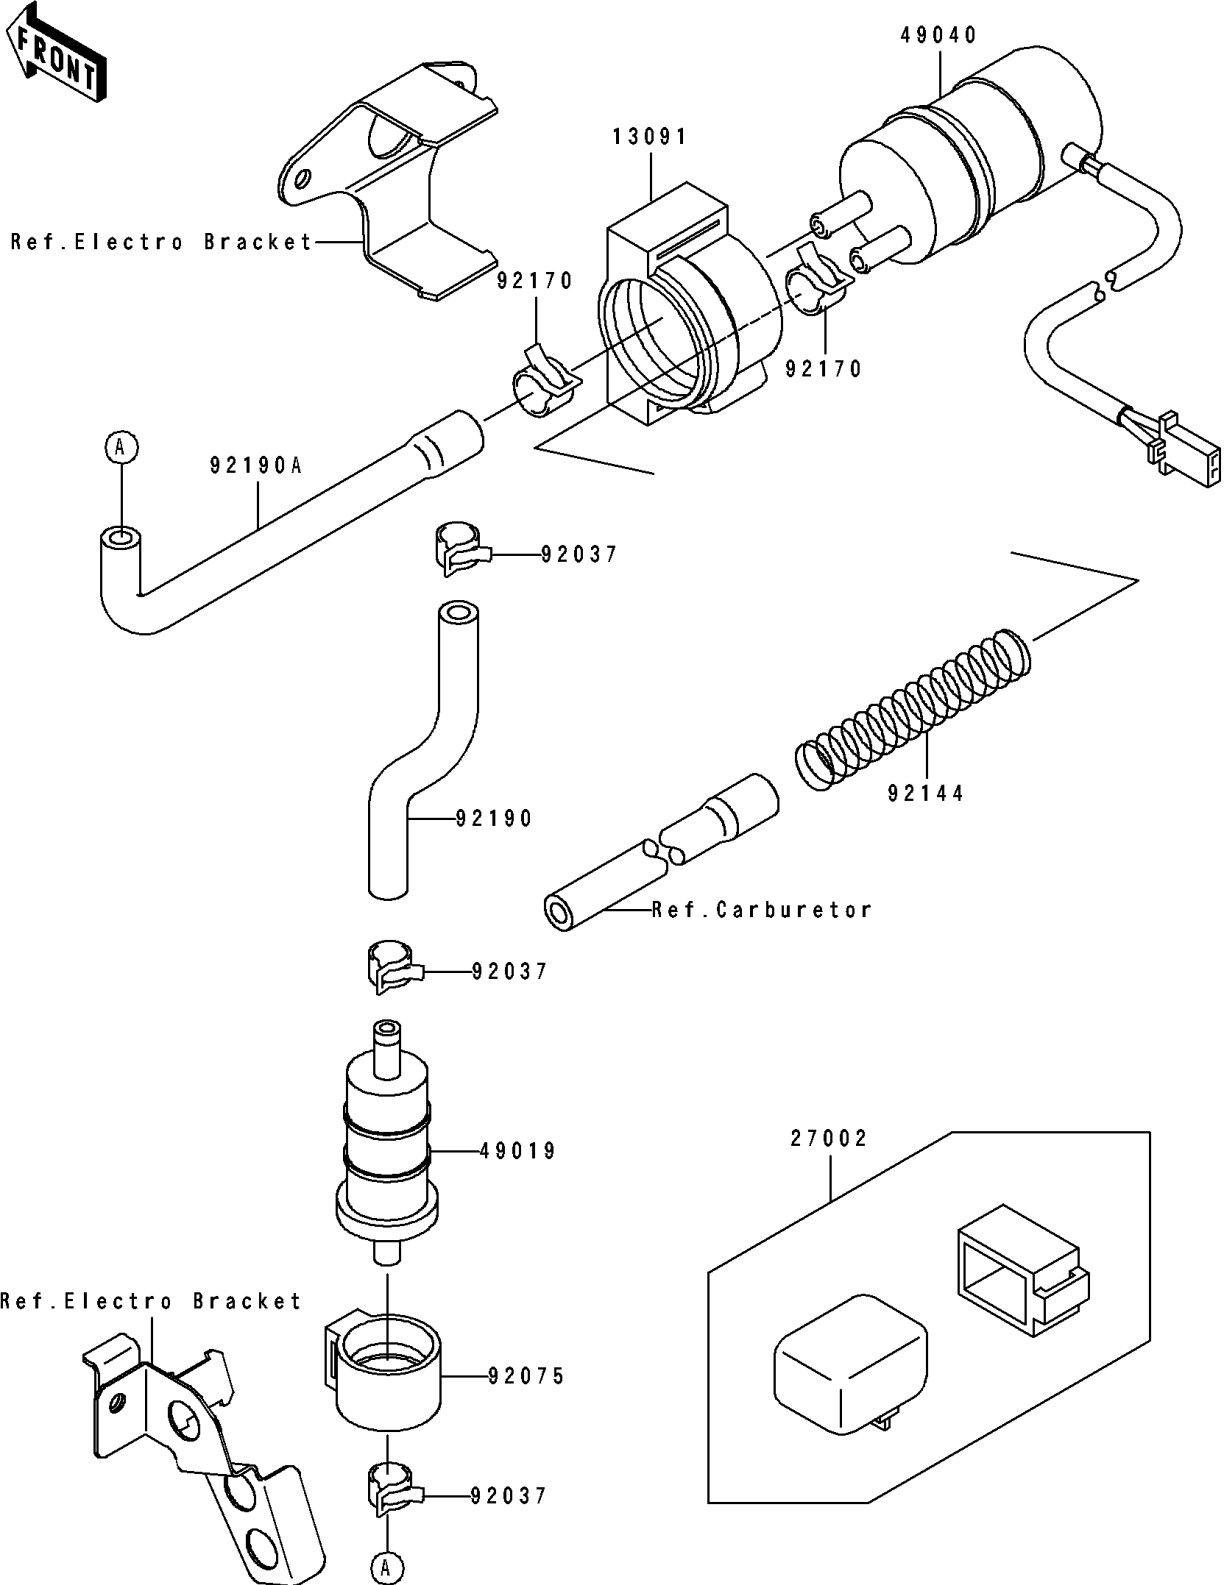

1993 Ninja[®] ZX[™]-7R

PARTS DIAGRAM

Fuel Pump

E1520

1993 Ninja[®] ZX[™]-7R

PARTS LIST

Fuel Pump

ITEM NAME

PART NUMBER

QUANTITY
