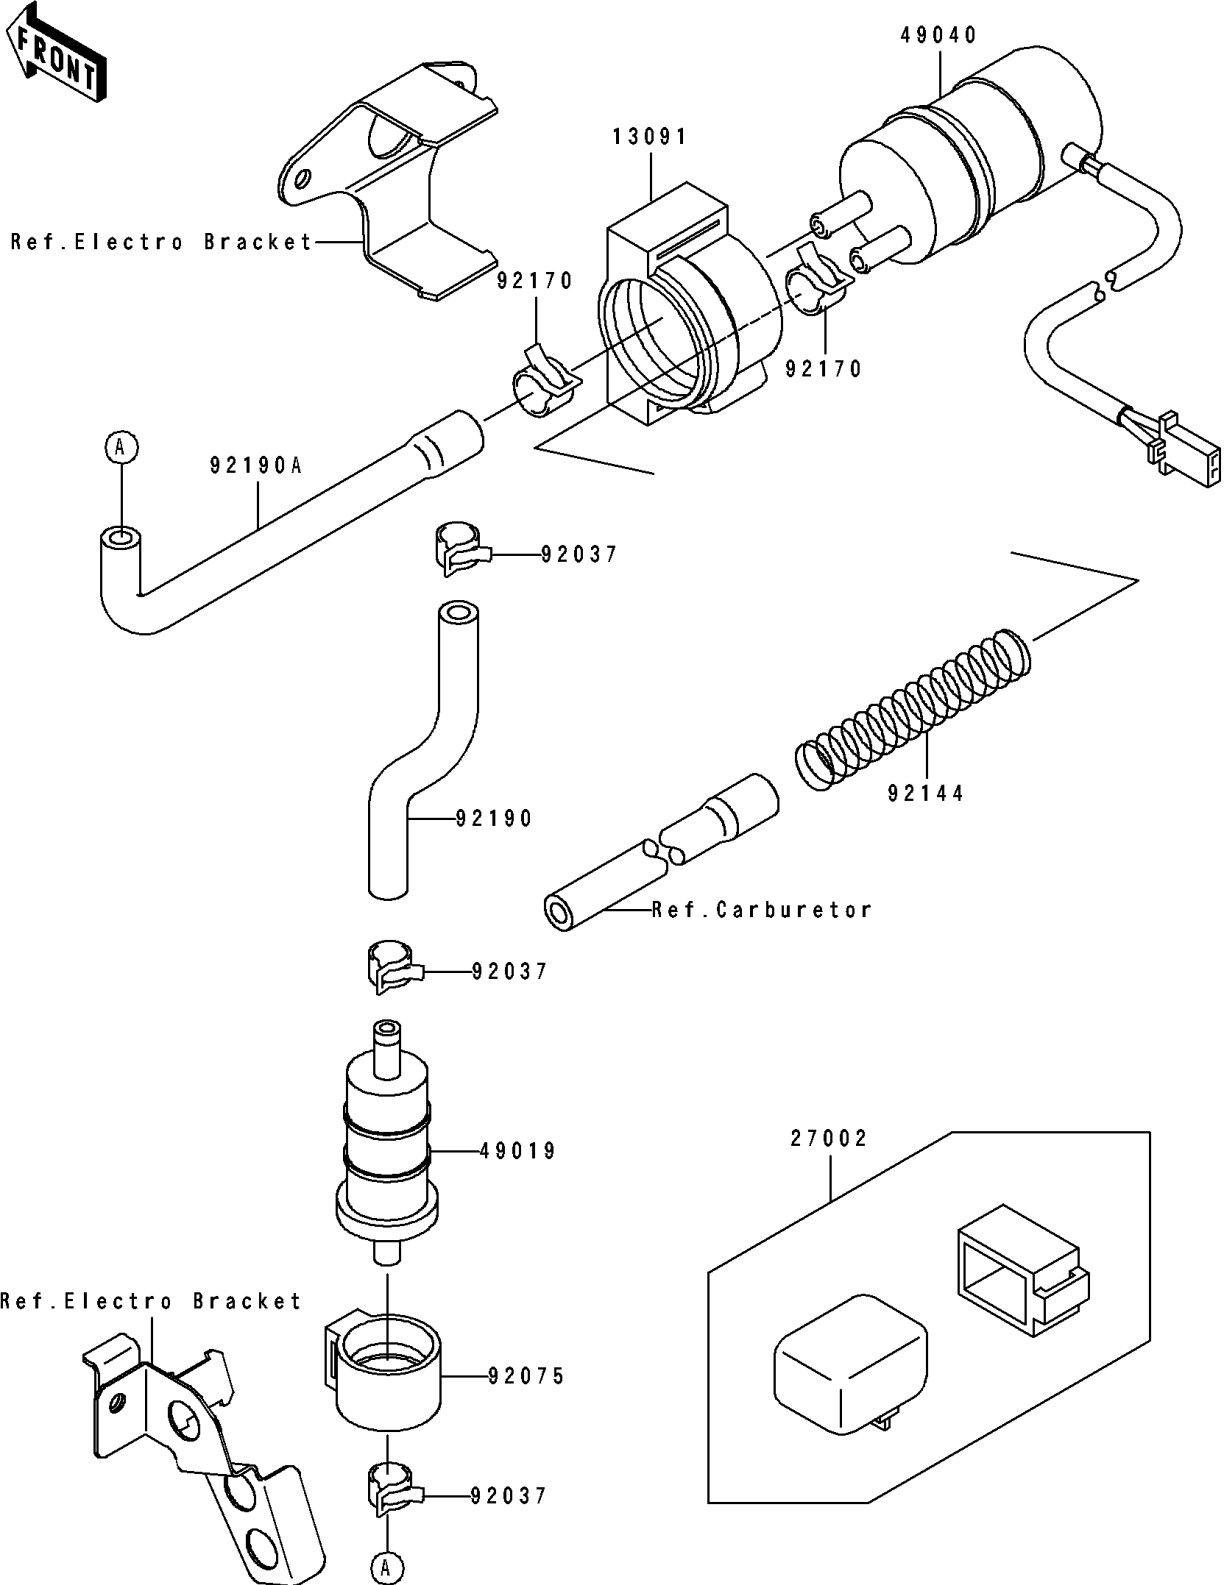

1994 Ninja[®] ZX[™]-7R

PARTS DIAGRAM

Fuel Pump

E1520

1994 Ninja[®] ZX[™]-7R

PARTS LIST

Fuel Pump

ITEM NAME

PART NUMBER

QUANTITY
