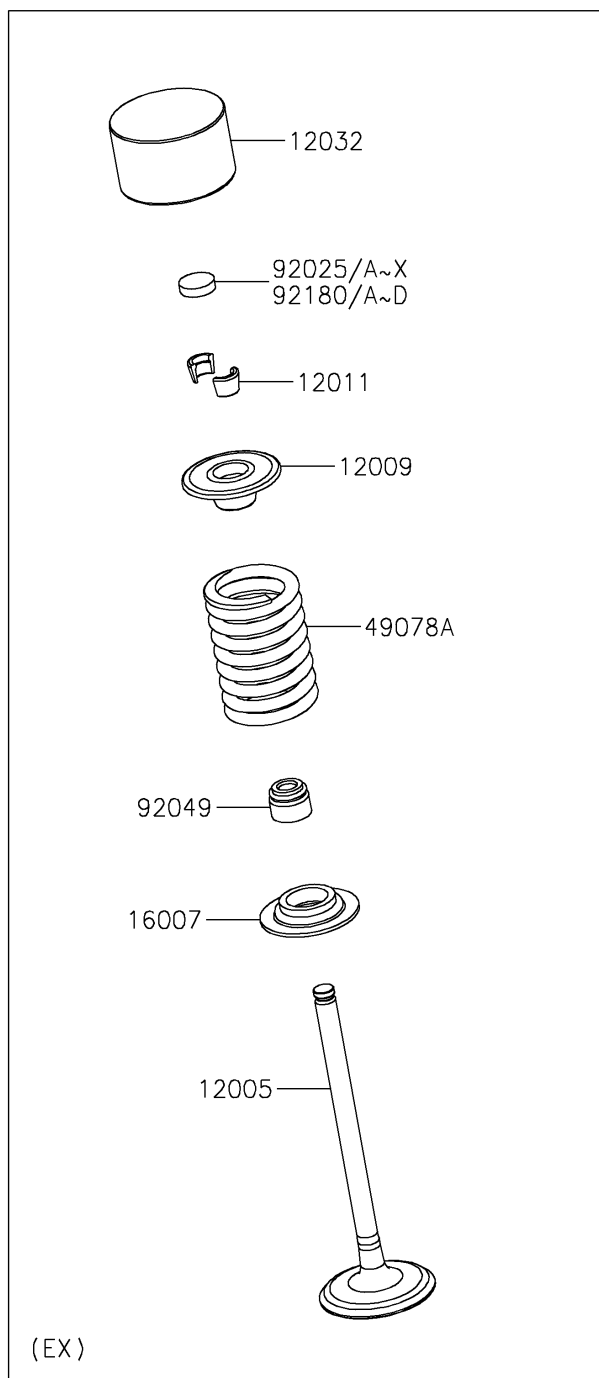

# 2026 Teryx KRX 1000

## PARTS DIAGRAM

Valve(s)

E1210

## PARTS LIST

Valve(s)

**ITEM NAME**

**PART NUMBER**

**QUANTITY**

---