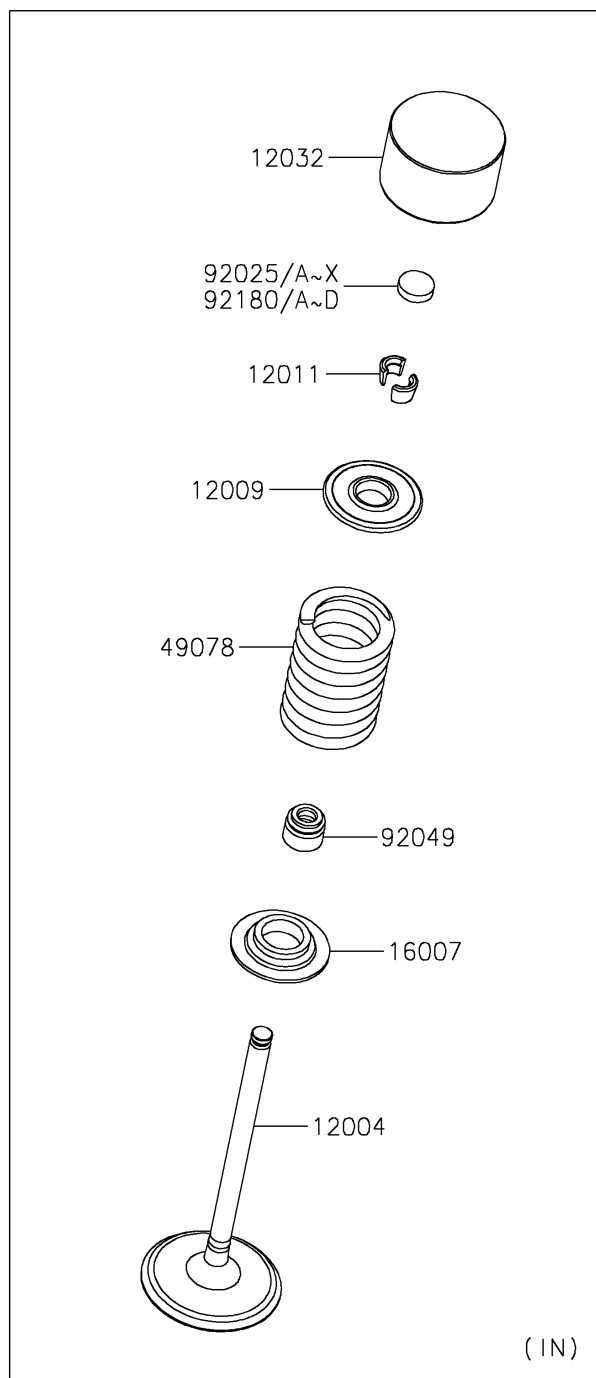

# 2026 Teryx KRX 1000

## PARTS DIAGRAM

Valve(s)

E1210

## PARTS LIST

Valve(s)

**ITEM NAME**

**PART NUMBER**

**QUANTITY**

---