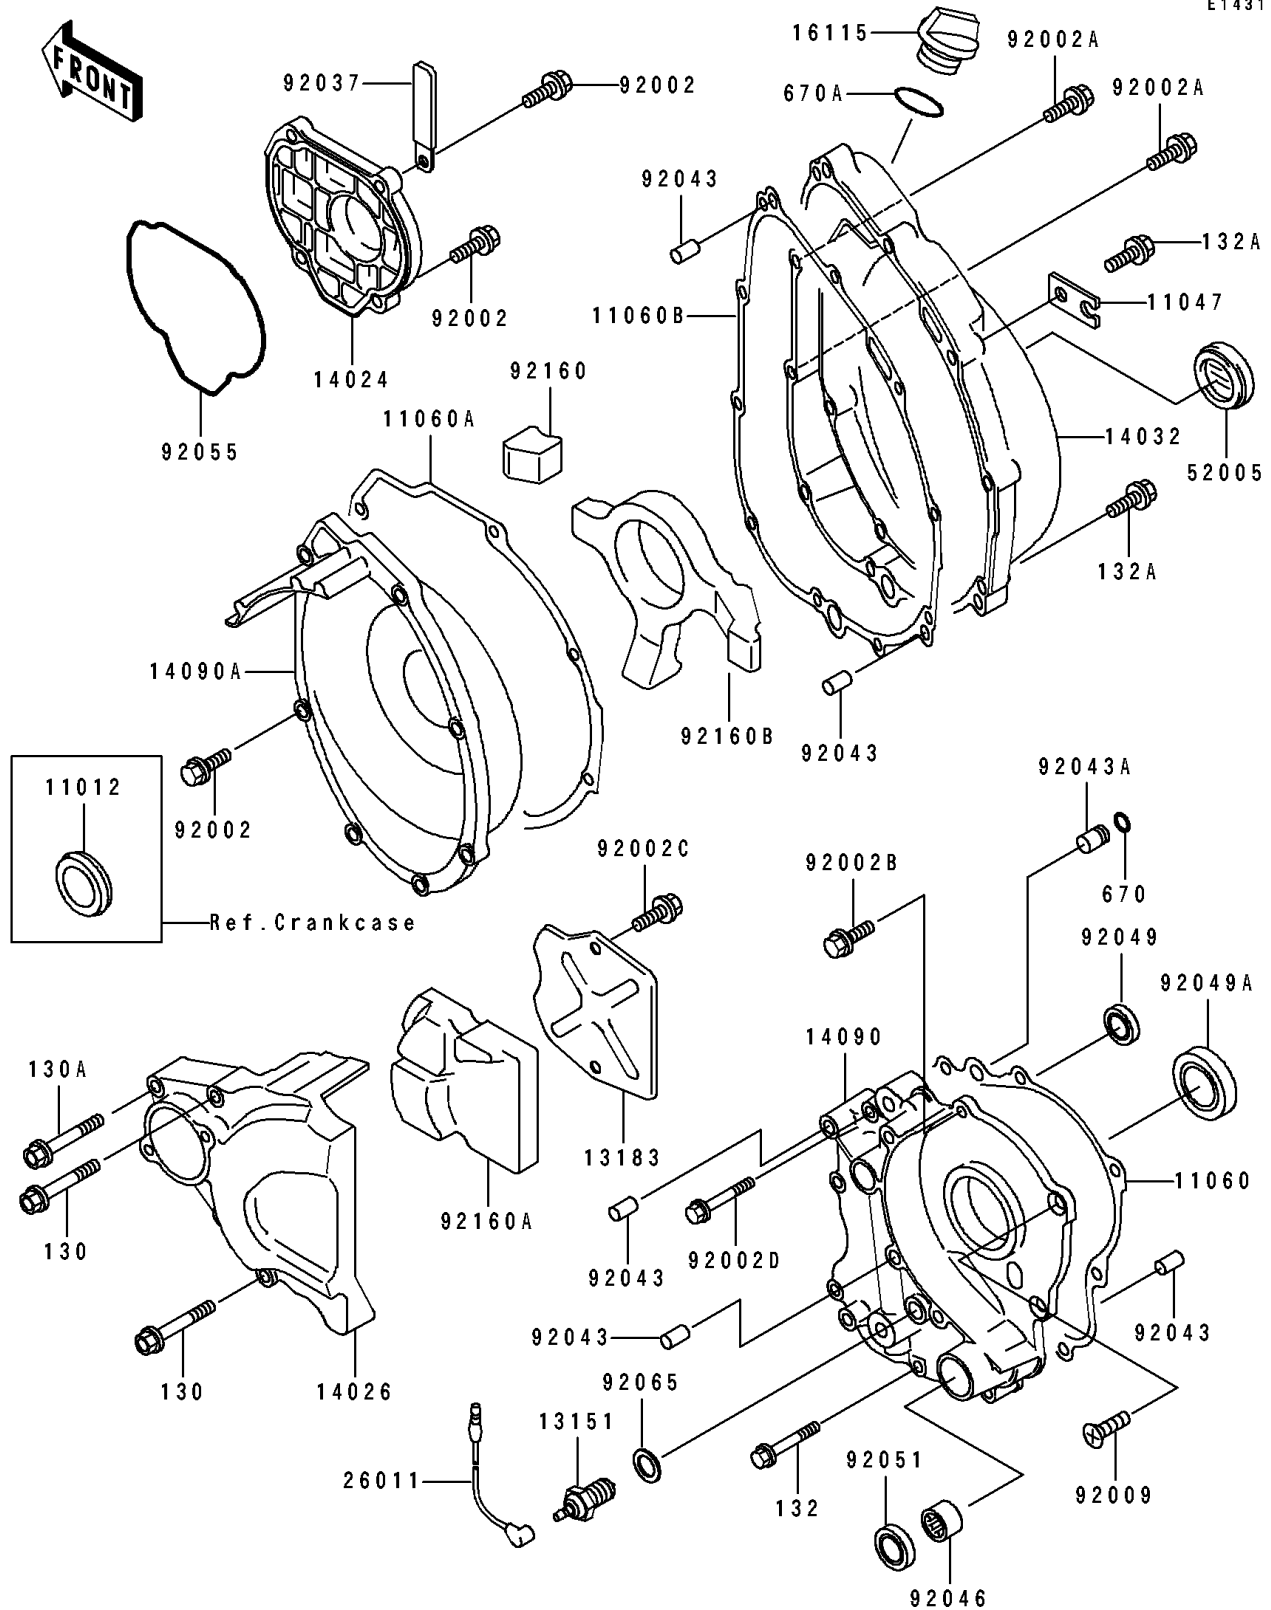

1993 Ninja® ZX™-7R

PARTS DIAGRAM

Engine Cover(s)

E1431

1993 Ninja[®] ZX[™]-7R

PARTS LIST

Engine Cover(s)

ITEM NAME

PART NUMBER

QUANTITY
