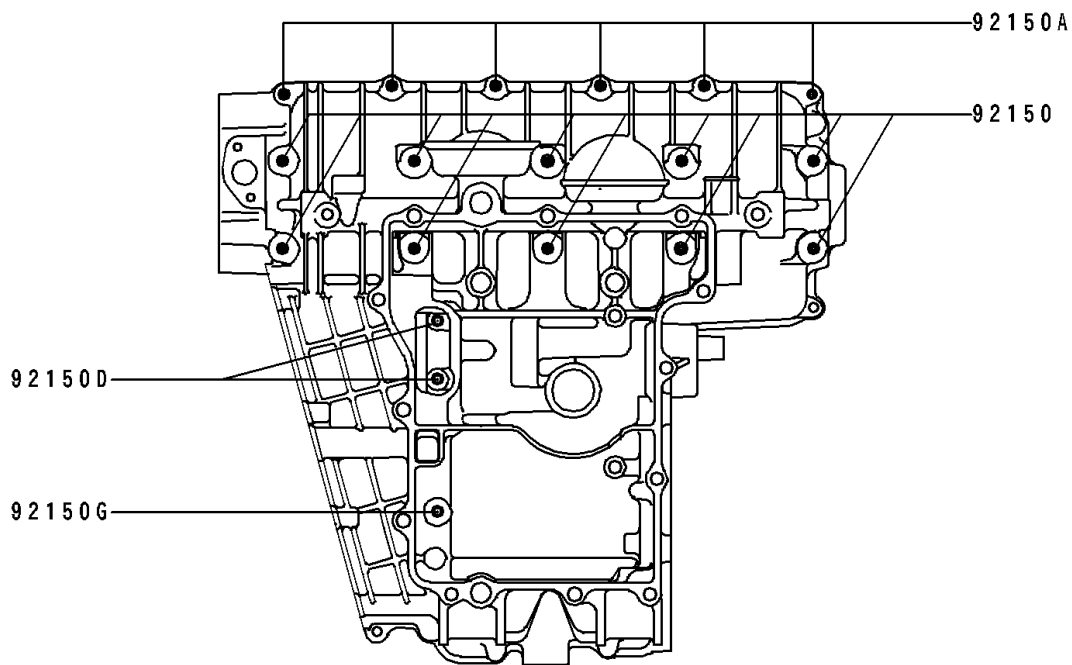

1993 Ninja[®] ZX[™]-7R

PARTS DIAGRAM

Crankcase Bolt Pattern

E1412

Upper Case

Lower Case

1993 Ninja[®] ZX[™]-7R

PARTS LIST

Crankcase Bolt Pattern

ITEM NAME

PART NUMBER

QUANTITY
