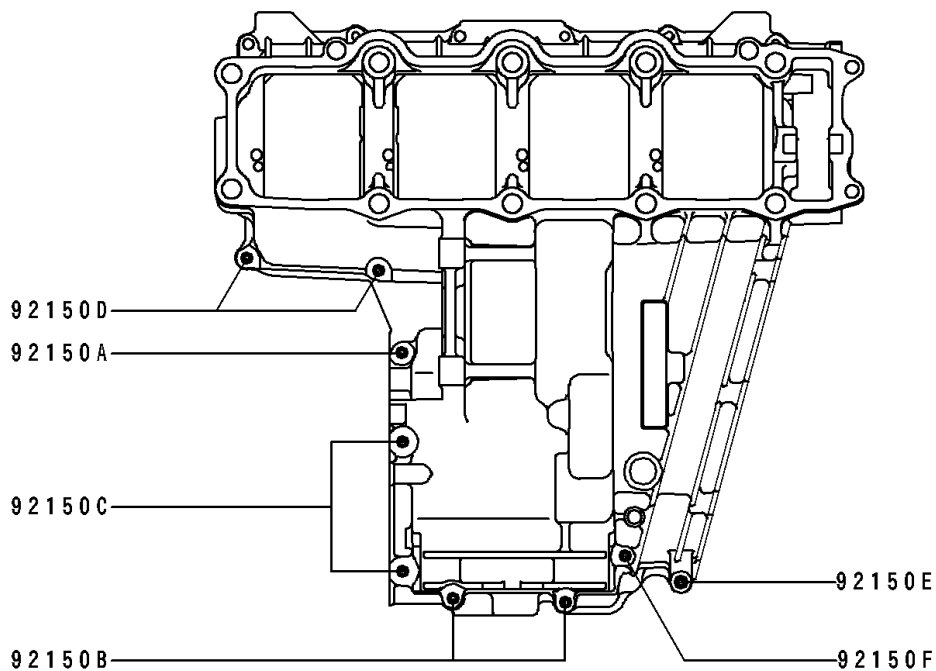

1993 Ninja[®] ZX[™]-7R

PARTS DIAGRAM

Crankcase Bolt Pattern

E1412

Upper Case

Lower Case

1993 Ninja[®] ZX[™]-7R

PARTS LIST

Crankcase Bolt Pattern

ITEM NAME

PART NUMBER

QUANTITY
