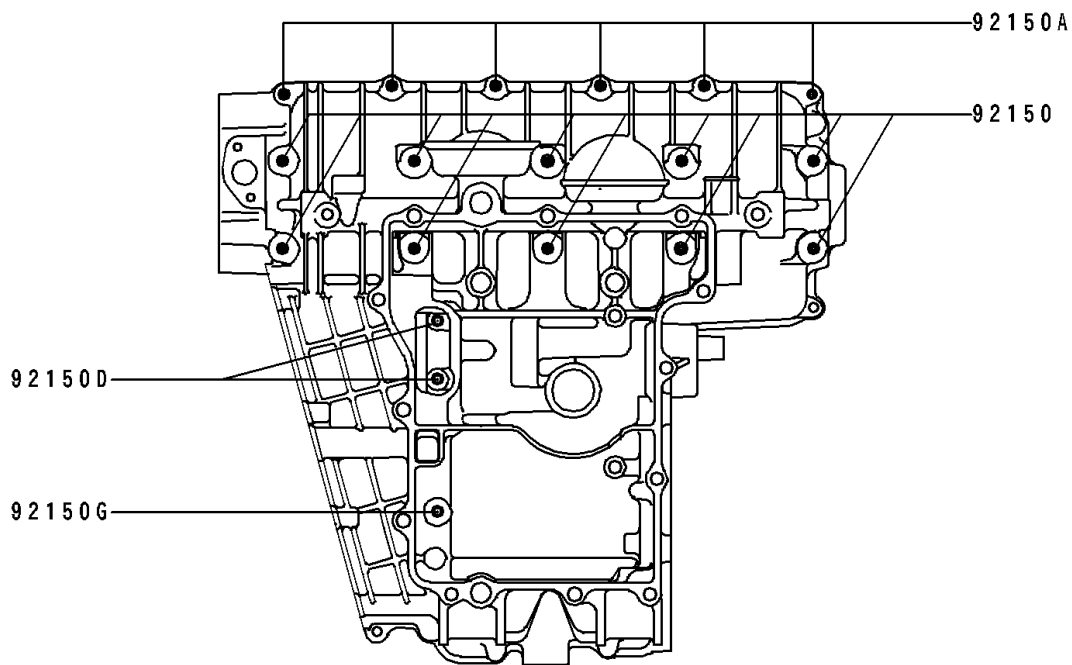

1994 Ninja[®] ZX[™]-7R

PARTS DIAGRAM

Crankcase Bolt Pattern

E1412

Upper Case

Lower Case

1994 Ninja[®] ZX[™]-7R

PARTS LIST

Crankcase Bolt Pattern

ITEM NAME

PART NUMBER

QUANTITY
