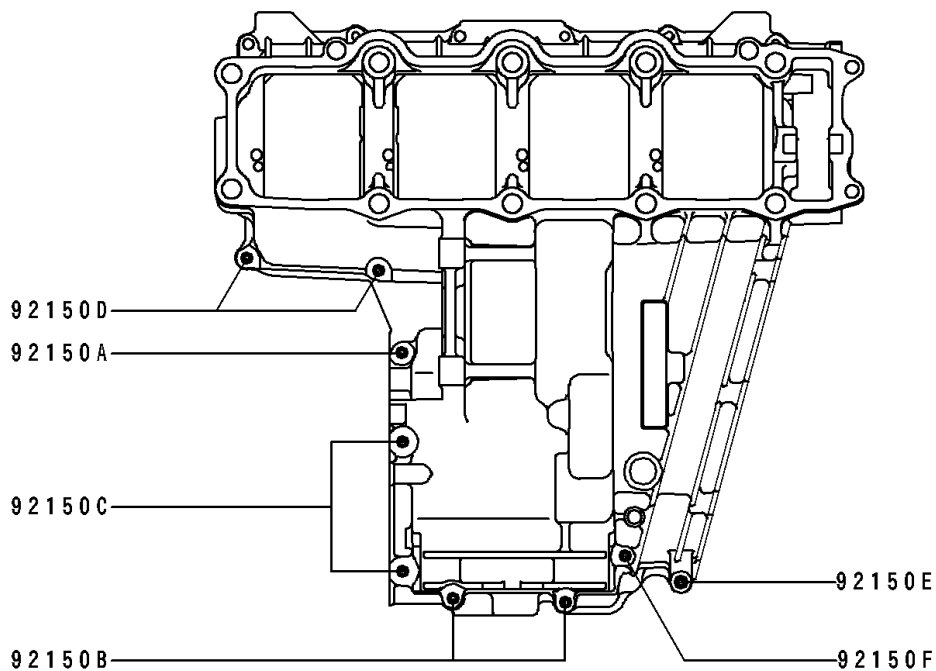

1994 Ninja[®] ZX[™]-7R

PARTS DIAGRAM

Crankcase Bolt Pattern

E1412

Upper Case

Lower Case

1994 Ninja[®] ZX[™]-7R

PARTS LIST

Crankcase Bolt Pattern

ITEM NAME

PART NUMBER

QUANTITY
