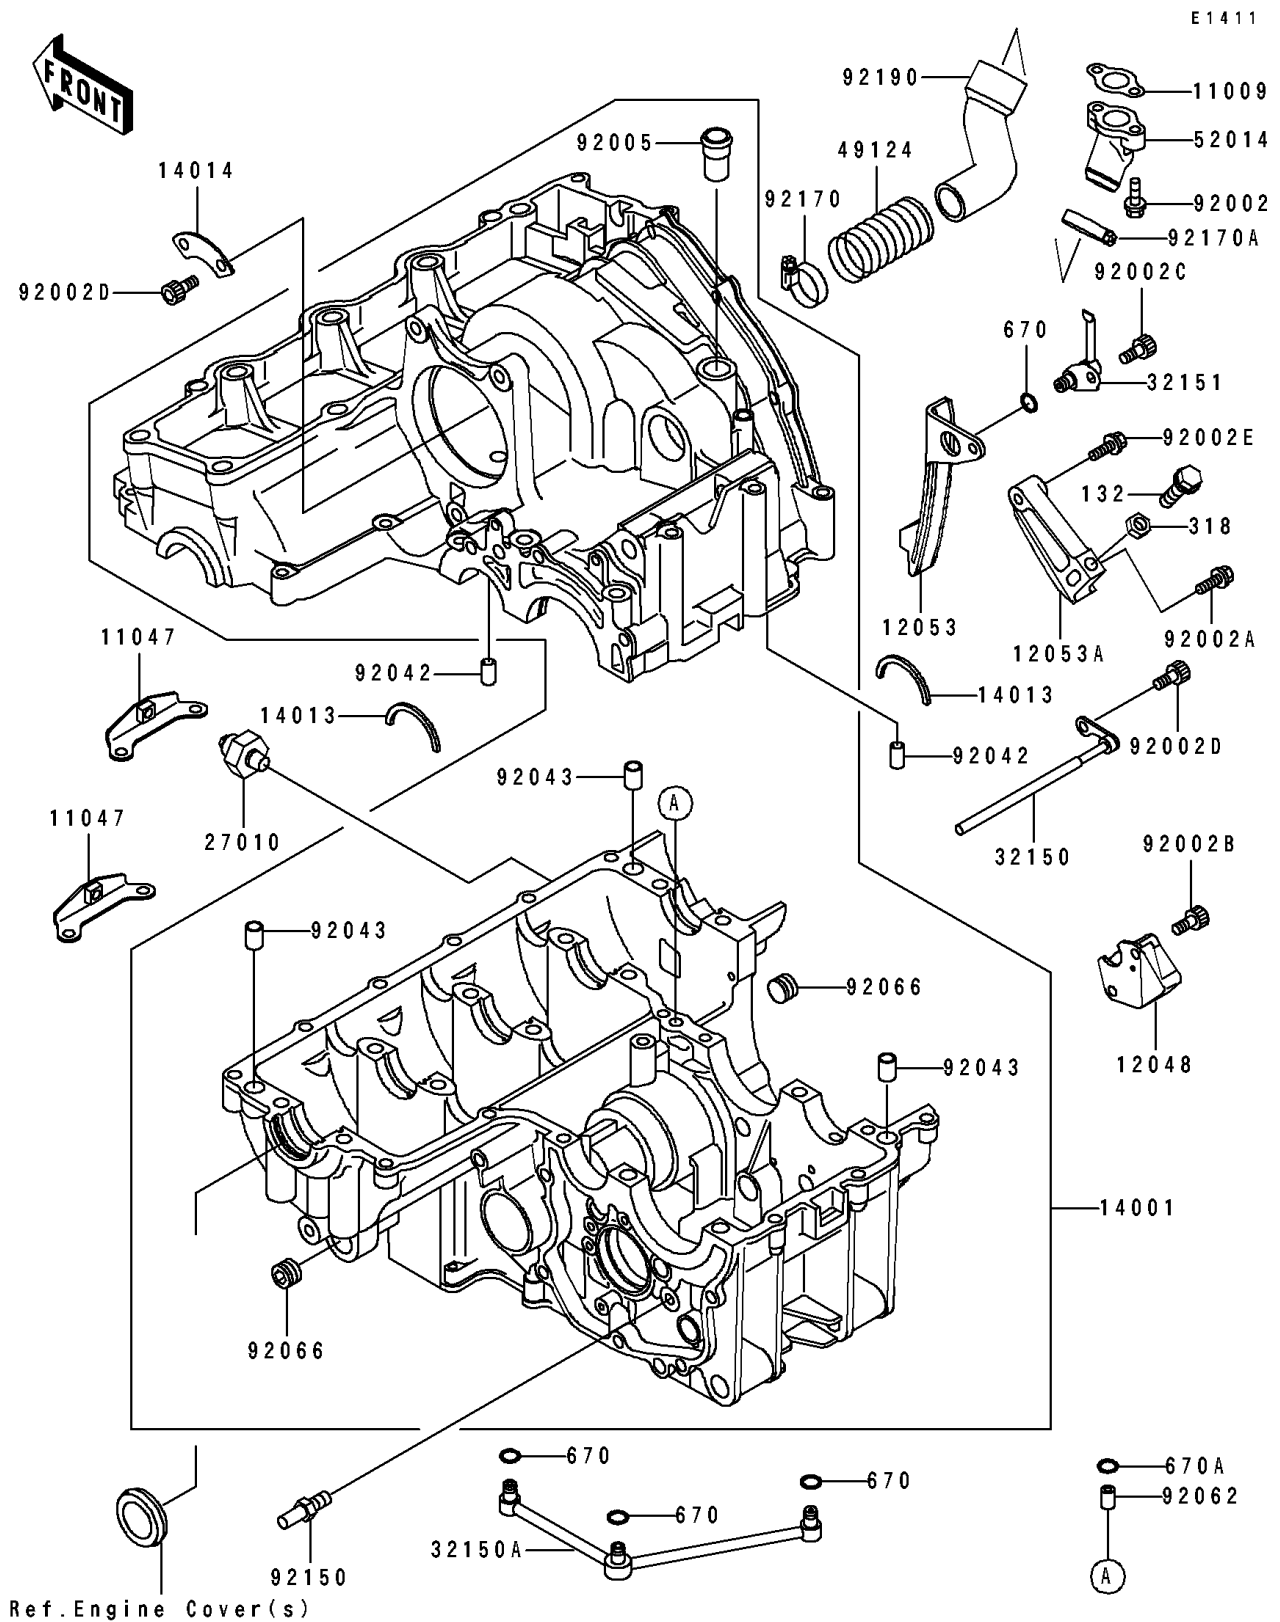

1993 Ninja[®] ZX[™]-7R

PARTS DIAGRAM

Crankcase

1993 Ninja[®] ZX[™]-7R

PARTS LIST

Crankcase

ITEM NAME

PART NUMBER

QUANTITY
