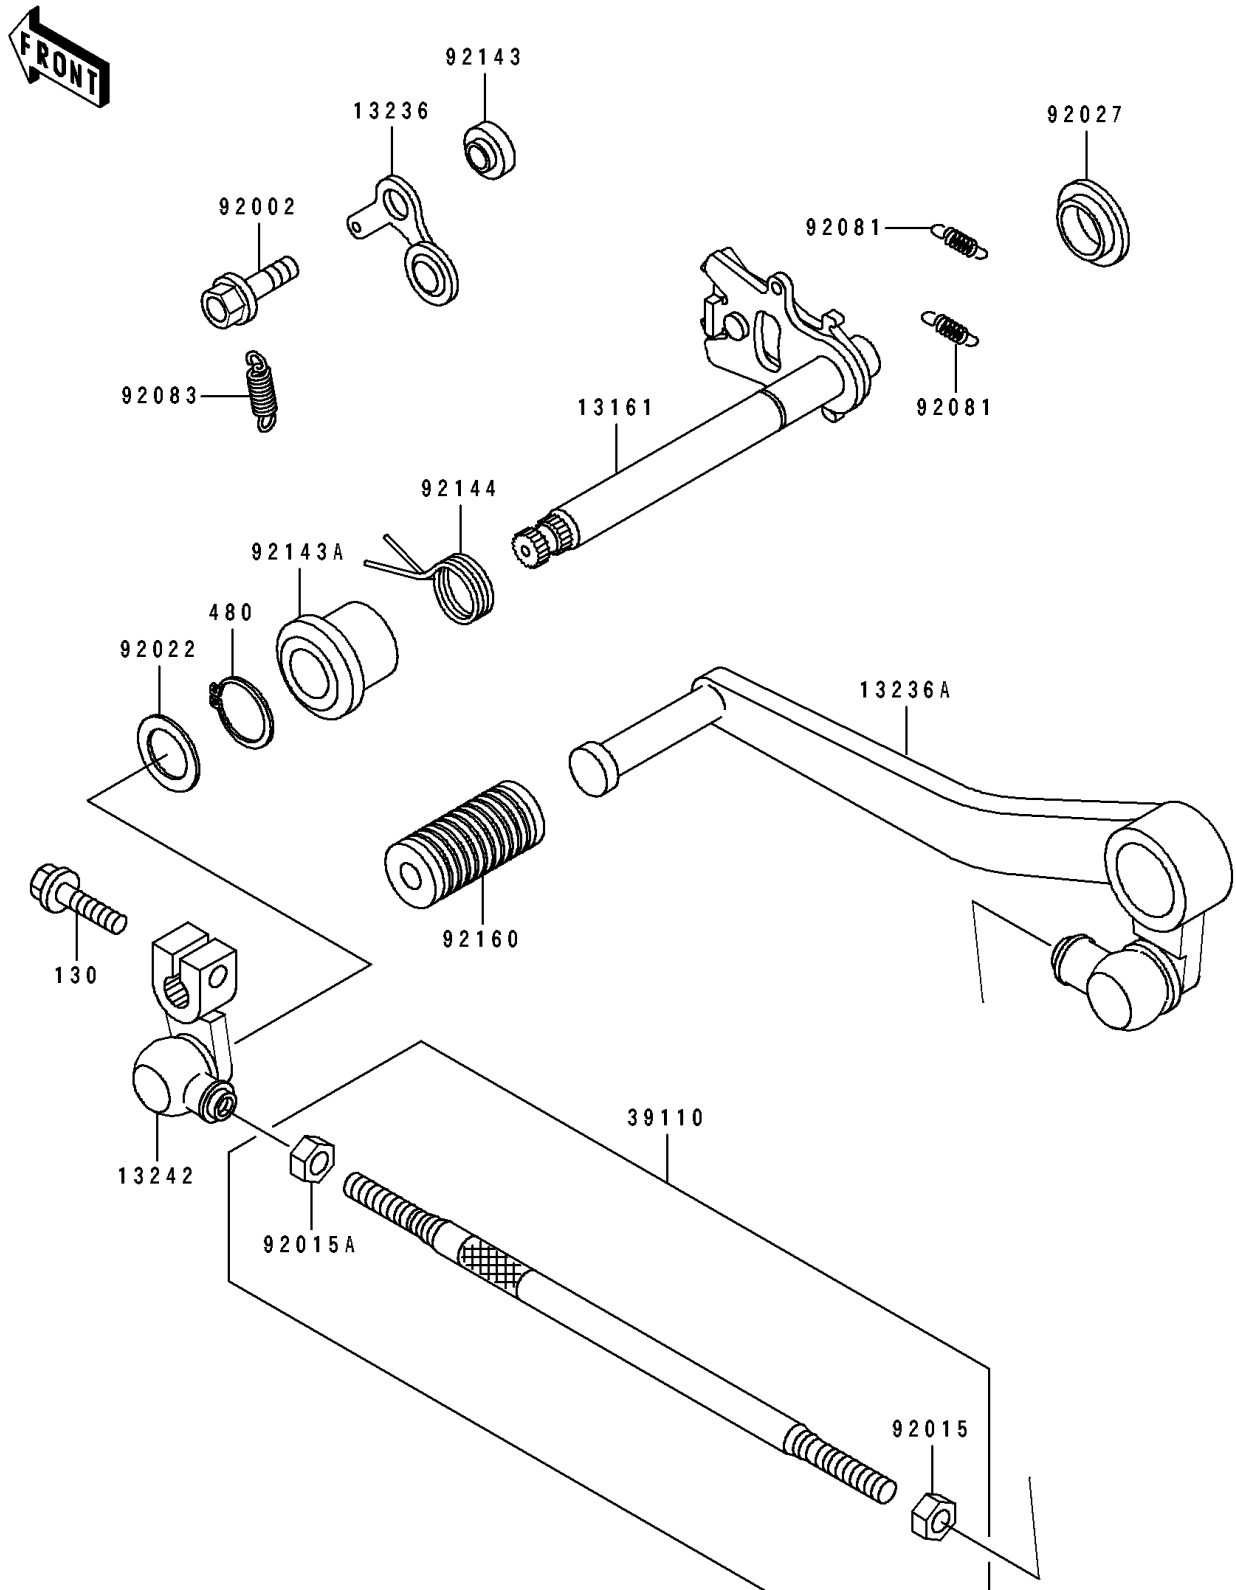

1993 Ninja[®] ZX[™]-7R

PARTS DIAGRAM

Gear Change Mechanism

E1370

1993 Ninja[®] ZX[™]-7R

PARTS LIST

Gear Change Mechanism

ITEM NAME

PART NUMBER

QUANTITY
