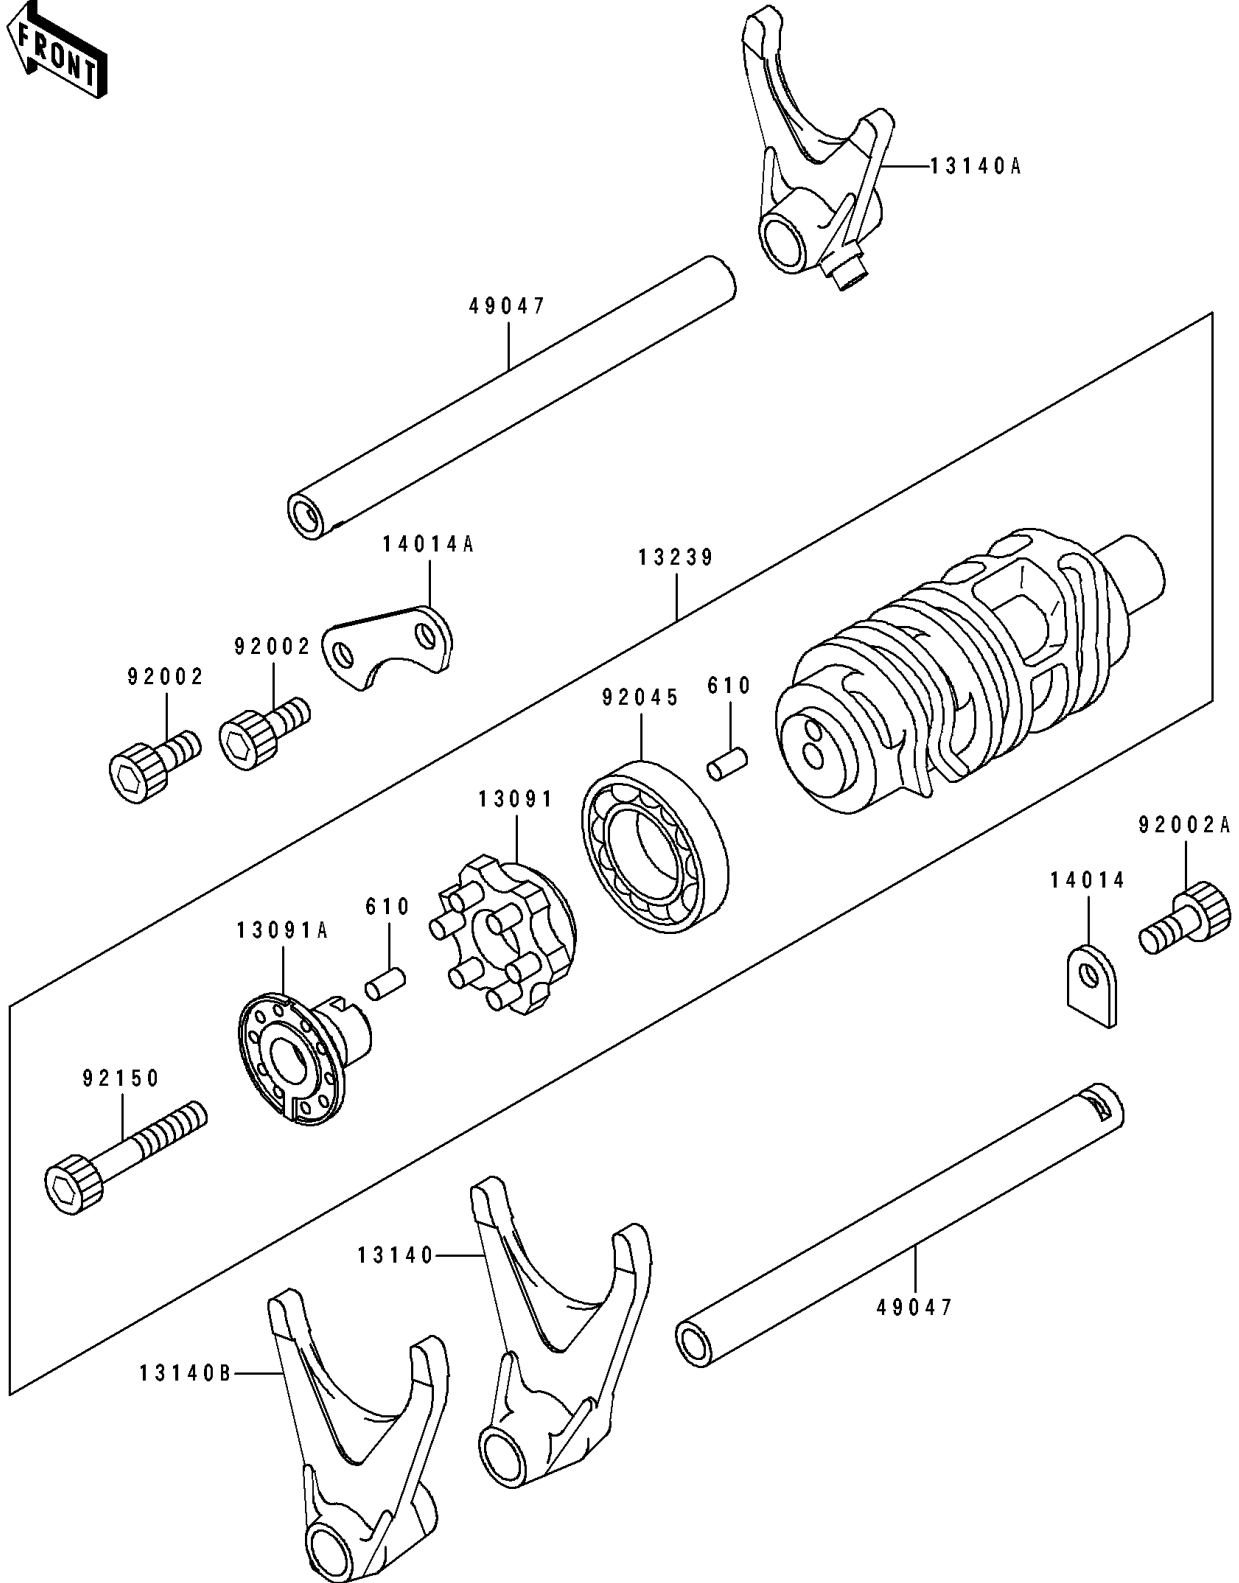

1993 Ninja® ZX™-7R

PARTS DIAGRAM

Gear Change Drum/Shift Fork(s)

E1362

1993 Ninja[®] ZX[™]-7R

PARTS LIST

Gear Change Drum/Shift Fork(s)

ITEM NAME

PART NUMBER

QUANTITY
