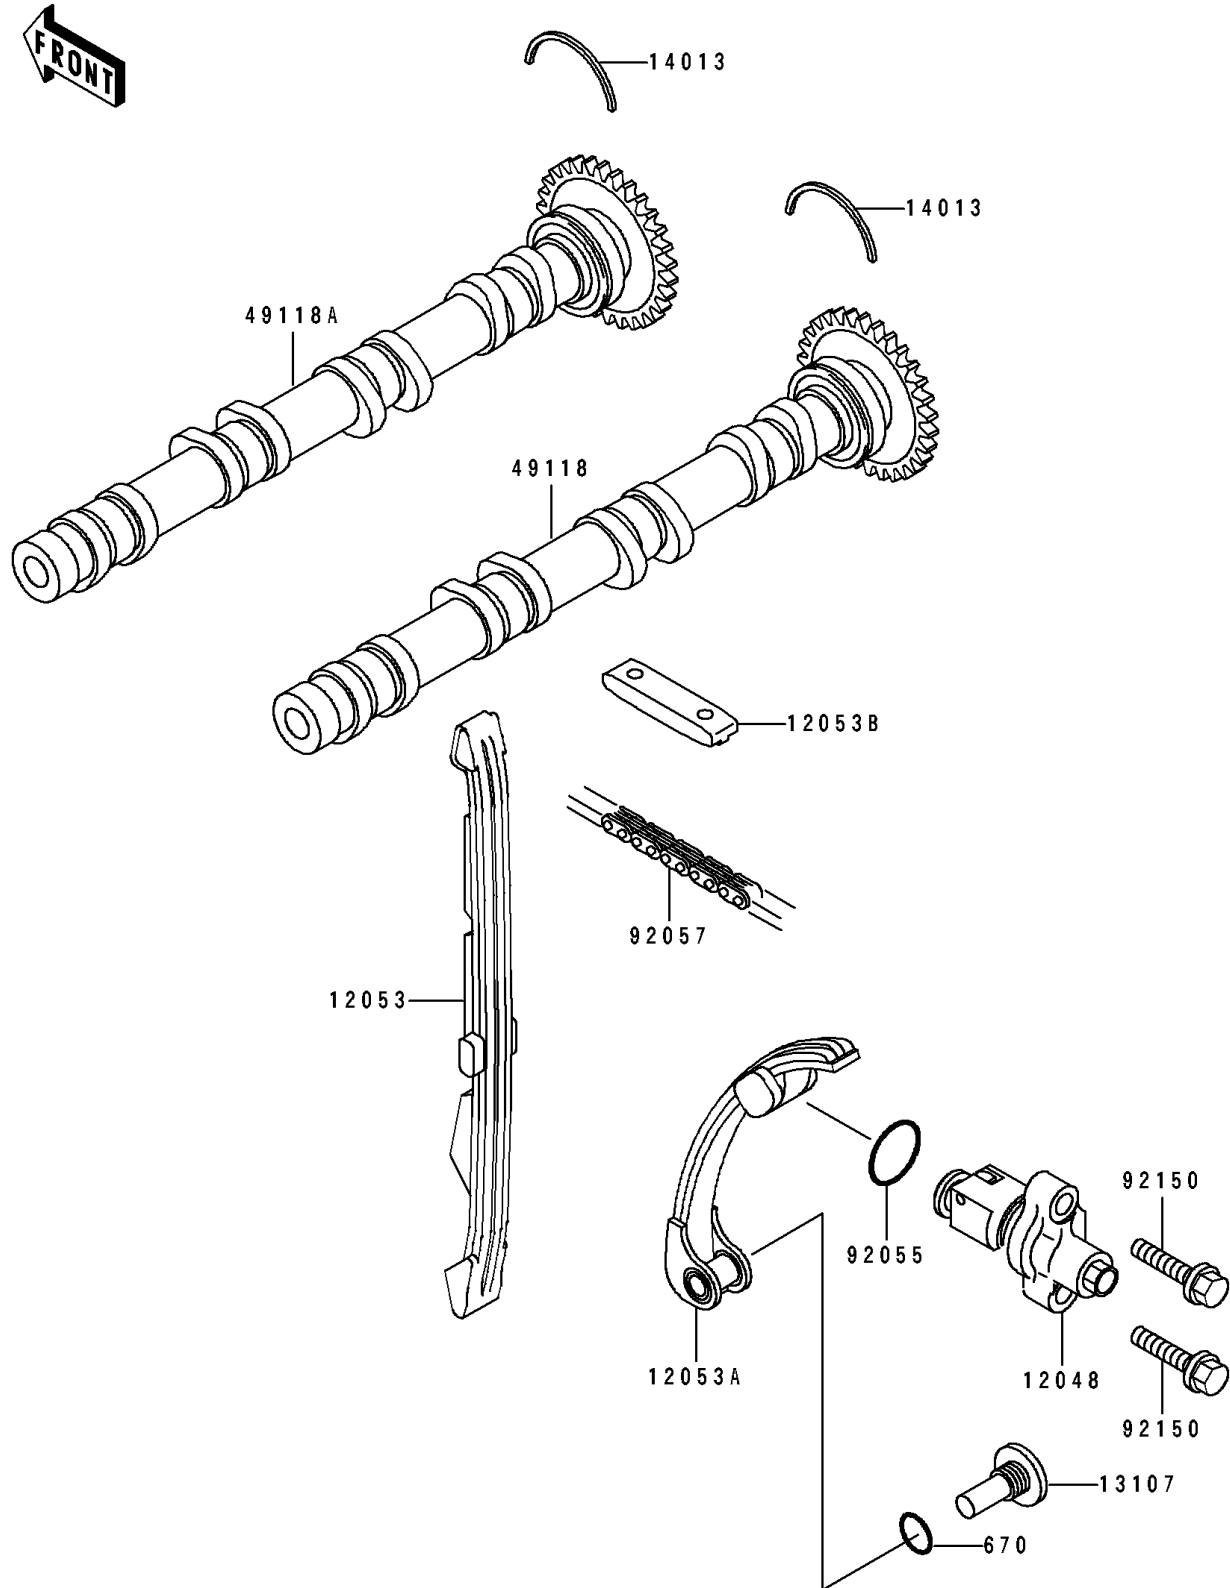

1993 Ninja® ZX™-7R

PARTS DIAGRAM

Camshaft(s)/Tensioner

E1230

1993 Ninja[®] ZX[™]-7R

PARTS LIST

Camshaft(s)/Tensioner

ITEM NAME

PART NUMBER

QUANTITY
