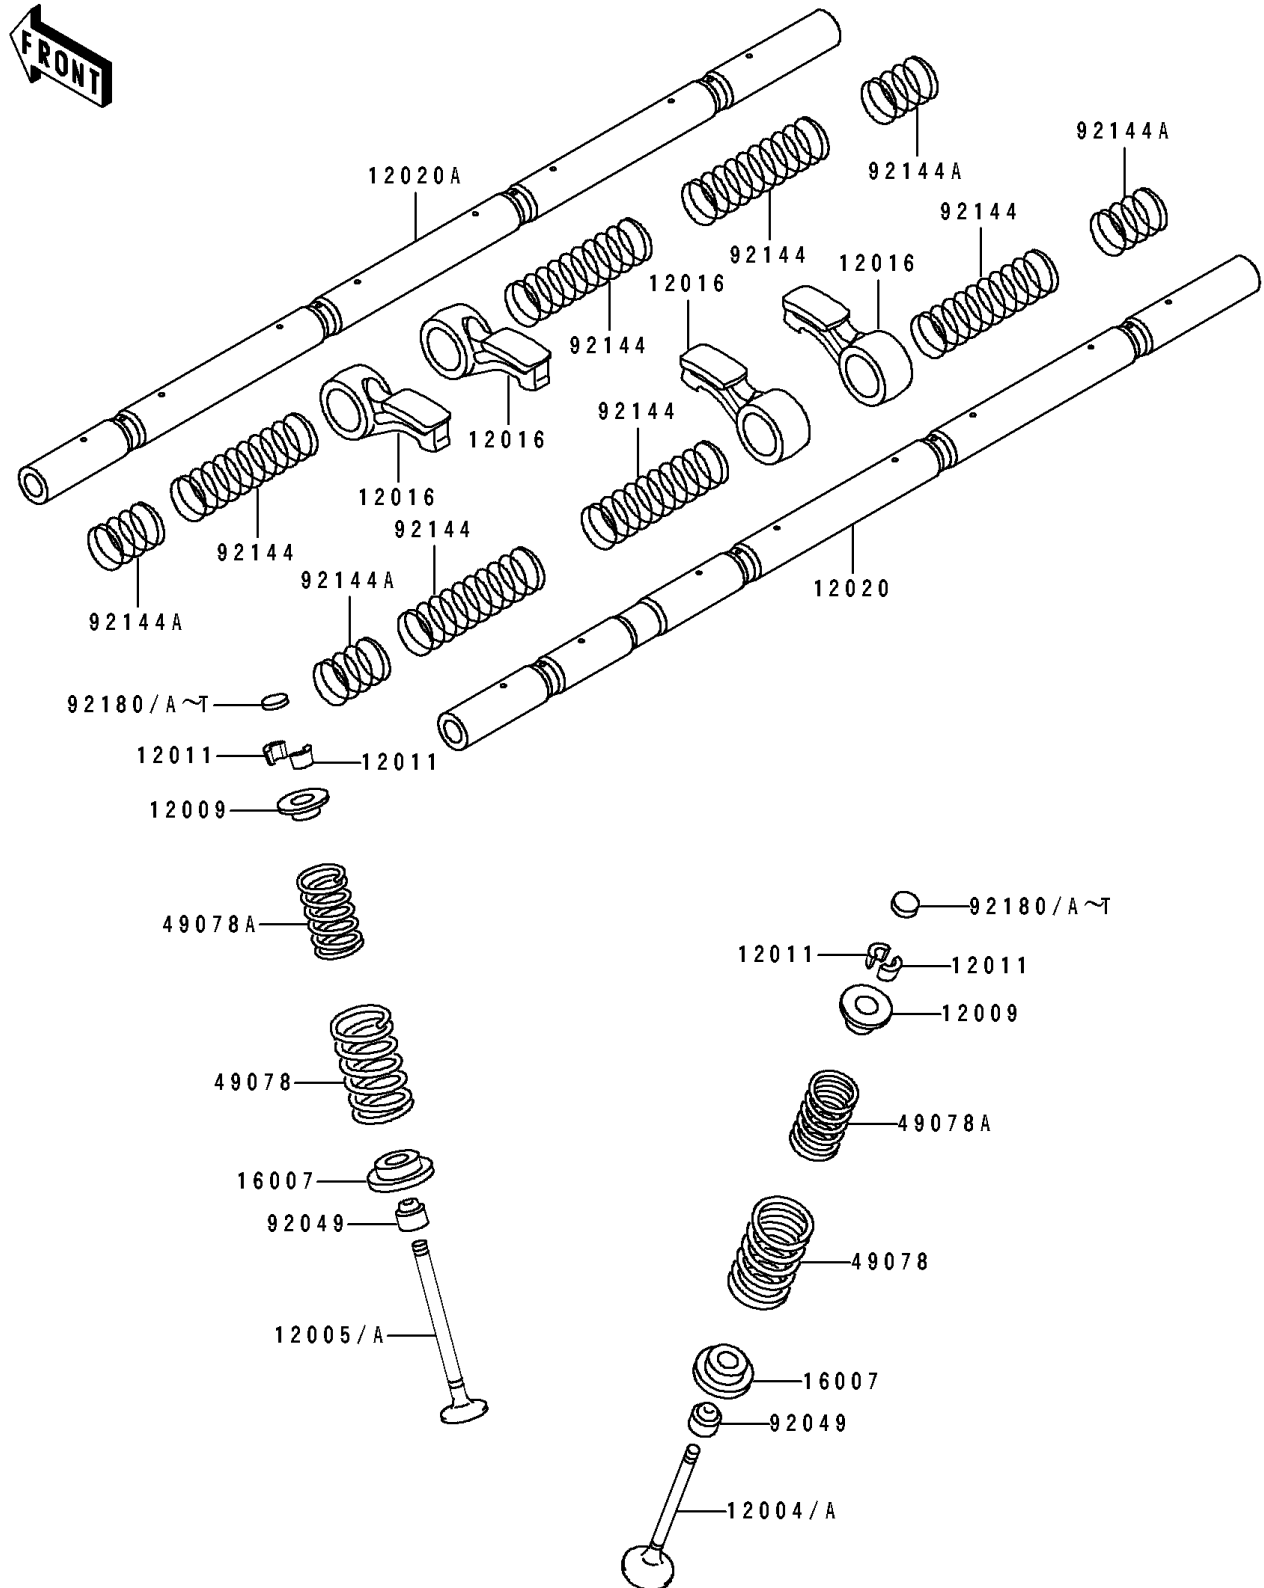

# 1993 Ninja® ZX™-7R

## PARTS DIAGRAM

Valve(s)

E1210

## PARTS LIST

Valve(s)

**ITEM NAME**

**PART NUMBER**

**QUANTITY**

---